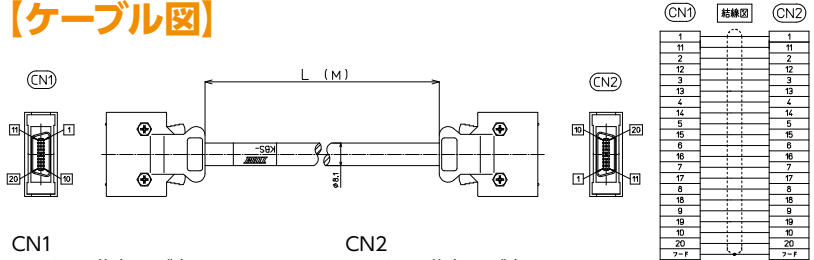

シールド付き

KBS-10S□-F-□MB

【注文形式】

KBS-10S20-F-□MB

ケーブル長

ケーブル形式	ケーブル長	質量	標準価格 (税抜)
KBS-10S20-F-0.5MB	0.5m	約90g	8,470円
KBS-10S20-F-1MB	1m	約130g	8,960円
KBS-10S20-F-1.5MB	1.5m	約170g	9,430円
KBS-10S20-F-2MB	2m	約220g	9,950円
KBS-10S20-F-3MB	3m	約300g	10,910円
KBS-10S20-F-5MB	5m	約500g	13,210円

※納期につきましてはお問合せください。

【ケーブル図】

CN1
メーカー：住友3M製
コネクタ形式：10120-3000PE
コネクタフード形式：10320-52F0-008

CN2
メーカー：住友3M製
コネクタ形式：10120-3000PE
コネクタフード形式：10320-52F0-008

- シールド電線使用
- ストレート形状20極
- コネクタ両端 住友3M製
ハーフピッチコネクタ1:1結線

【注文形式】

KBS-10S26-F-□MB

ケーブル長

ケーブル形式	ケーブル長	質量	標準価格 (税抜)
KBS-10S26-F-0.5MB	0.5m	約100g	10,290円
KBS-10S26-F-1MB	1m	約145g	10,820円
KBS-10S26-F-1.5MB	1.5m	約195g	11,340円
KBS-10S26-F-2MB	2m	約240g	11,830円
KBS-10S26-F-3MB	3m	約345g	12,890円
KBS-10S26-F-5MB	5m	約535g	15,310円