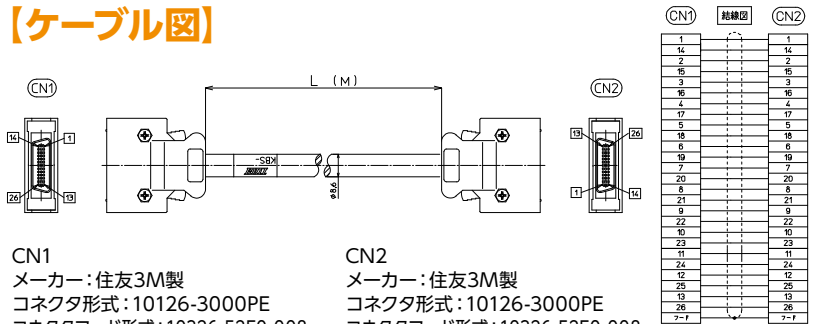

【ケーブル図】

CN1
メーカー：住友3M製
コネクタ形式：10126-3000PE
コネクタフード形式：10326-52F0-008

CN2
メーカー：住友3M製
コネクタ形式：10126-3000PE
コネクタフード形式：10326-52F0-008

- シールド電線使用
- ストレート形状26極
- コネクタ両端 住友3M製
  ハーフピッチコネクタ1:1結線