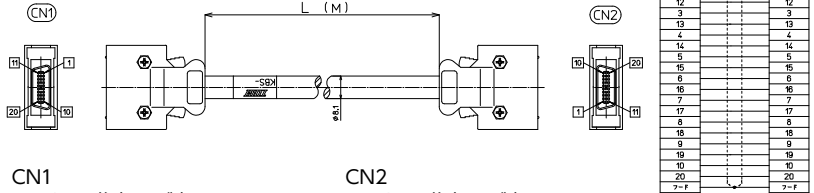

シールド付き

KBS-10S□-F-□MB

【注文形式】

KBS-10S20-F-□MB

ケーブル長

ケーブル形式	ケーブル長	質量	標準価格 (税抜)
KBS-10S20-F-0.5MB	0.5m	約90g	8,470円
KBS-10S20-F-1MB	1m	約130g	8,960円
KBS-10S20-F-1.5MB	1.5m	約170g	9,430円
KBS-10S20-F-2MB	2m	約220g	9,950円
KBS-10S20-F-3MB	3m	約300g	10,910円
KBS-10S20-F-5MB	5m	約500g	13,210円

※納期につきましてはお問合せください。

【ケーブル図】

CN1
メーカー：住友3M製
コネクタ形式：10120-3000PE
コネクタフード形式：10320-52F0-008

CN2
メーカー：住友3M製
コネクタ形式：10120-3000PE
コネクタフード形式：10320-52F0-008

- シールド電線使用
- ストレート形状20極
- コネクタ両端 住友3M製
  ハーフピッチコネクタ1:1結線

【注文形式】

KBS-10S26-F-□MB

ケーブル長

ケーブル形式	ケーブル長	質量	標準価格 (税抜)
KBS-10S26-F-0.5MB	0.5m	約100g	10,290円
KBS-10S26-F-1MB	1m	約145g	10,820円
KBS-10S26-F-1.5MB	1.5m	約195g	11,340円
KBS-10S26-F-2MB	2m	約240g	11,830円
KBS-10S26-F-3MB	3m	約345g	12,890円
KBS-10S26-F-5MB	5m	約535g	15,310円

※納期につきましてはお問合せください。