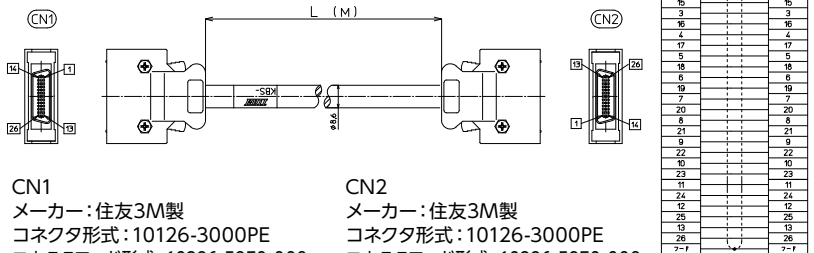

【ケーブル図】

CN1
メーカー：住友3M製
コネクタ形式：10126-3000PE
コネクタフード形式：10326-52F0-008

CN2
メーカー：住友3M製
コネクタ形式：10126-3000PE
コネクタフード形式：10326-52F0-008

- シールド電線使用
- ストレート形状26極
- コネクタ両端 住友3M製
  ハーフピッチコネクタ1:1結線