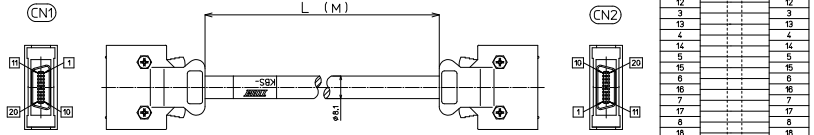

シールド付き

KBS-10S□-F-□MB

【注文形式】

KBS-10S20-F-□MB

ケーブル長

ケーブル形式	ケーブル長	質量	標準価格 (税抜)
KBS-10S20-F-0.5MB	0.5m	約90g	8,470円
KBS-10S20-F-1MB	1m	約130g	8,960円
KBS-10S20-F-1.5MB	1.5m	約170g	9,430円
KBS-10S20-F-2MB	2m	約220g	9,950円
KBS-10S20-F-3MB	3m	約300g	10,910円
KBS-10S20-F-5MB	5m	約500g	13,210円

※納期につきましてはお問合せください。

【ケーブル図】

CN1

メーカー：住友3M製
コネクタ形式：10120-3000PE
コネクタフード形式：10320-52F0-008

CN2

メーカー：住友3M製
コネクタ形式：10120-3000PE
コネクタフード形式：10320-52F0-008

- シールド電線使用
- ストレート形状20極
- コネクタ両端 住友3M製
ハーフピッチコネクタ1:1結線

【注文形式】

KBS-10S26-F-□MB

ケーブル長

ケーブル形式	ケーブル長	質量	標準価格 (税抜)
KBS-10S26-F-0.5MB	0.5m	約100g	10,290円
KBS-10S26-F-1MB	1m	約145g	10,820円
KBS-10S26-F-1.5MB	1.5m	約195g	11,340円
KBS-10S26-F-2MB	2m	約240g	11,830円
KBS-10S26-F-3MB	3m	約345g	12,890円
KBS-10S26-F-5MB	5m	約535g	15,310円