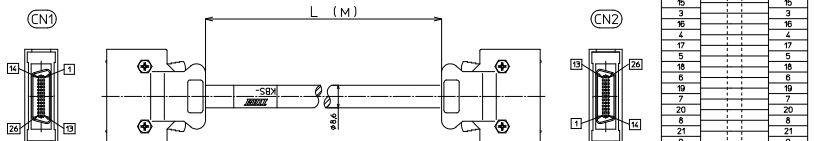

【ケーブル図】

CN1

メーカー：住友3M製
コネクタ形式：10126-3000PE
コネクタフード形式：10326-52F0-008

CN2

メーカー：住友3M製
コネクタ形式：10126-3000PE
コネクタフード形式：10326-52F0-008

- シールド電線使用
- ストレート形状26極
- コネクタ両端 住友3M製
  ハーフピッチコネクタ1:1結線