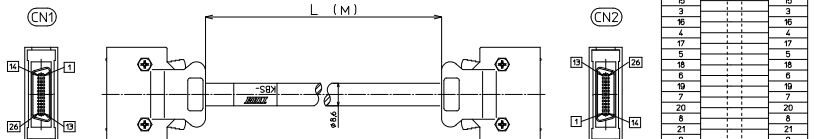

【ケーブル図】

CN1

メーカー：住友3M製
コネクタ形式：10126-3000PE
コネクタフード形式：10326-52F0-008

CN2

メーカー：住友3M製
コネクタ形式：10126-3000PE
コネクタフード形式：10326-52F0-008

- シールド電線使用
- ストレート形状26極
- コネクタ両端 住友3M製
  ハーフピッチコネクタ1:1結線