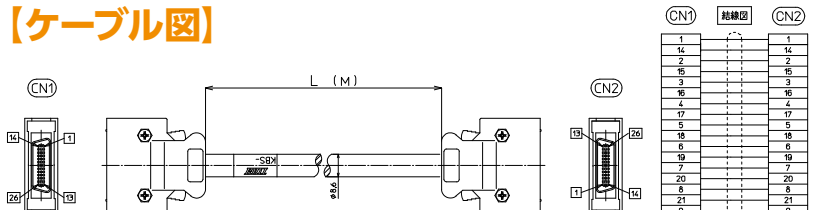

【ケーブル図】

CN1

メーカー：住友3M製
コネクタ形式：10126-3000PE
コネクタフード形式：10326-52F0-008

CN2

メーカー：住友3M製
コネクタ形式：10126-3000PE
コネクタフード形式：10326-52F0-008

- シールド電線使用
- ストレート形状26極
- コネクタ両端 住友3M製
  ハーフピッチコネクタ1:1結線