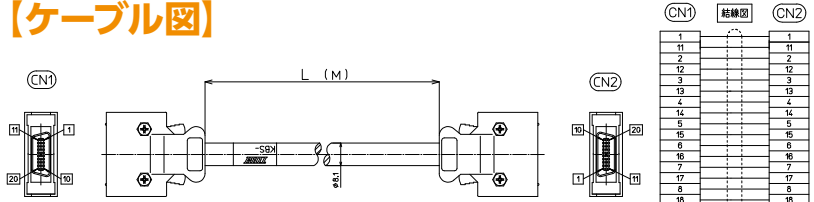

シールド付き

KBS-10S□-F-□MB

【注文形式】

KBS-10S20-F-□MB

ケーブル長

ケーブル形式	ケーブル長	質量	標準価格 (税抜)
KBS-10S20-F-0.5MB	0.5m	約90g	8,470円
KBS-10S20-F-1MB	1m	約130g	8,960円
KBS-10S20-F-1.5MB	1.5m	約170g	9,430円
KBS-10S20-F-2MB	2m	約220g	9,950円
KBS-10S20-F-3MB	3m	約300g	10,910円
KBS-10S20-F-5MB	5m	約500g	13,210円

※納期につきましてはお問合せください。

【ケーブル図】

CN1

メーカー：住友3M製
コネクタ形式：10120-3000PE
コネクタフード形式：10320-52F0-008

CN2

メーカー：住友3M製
コネクタ形式：10120-3000PE
コネクタフード形式：10320-52F0-008

- シールド電線使用
- ストレート形状20極
- コネクタ両端 住友3M製
ハーフピッチコネクタ1:1結線

【注文形式】

KBS-10S26-F-□MB

ケーブル長

ケーブル形式	ケーブル長	質量	標準価格 (税抜)
KBS-10S26-F-0.5MB	0.5m	約100g	10,290円
KBS-10S26-F-1MB	1m	約145g	10,820円
KBS-10S26-F-1.5MB	1.5m	約195g	11,340円
KBS-10S26-F-2MB	2m	約240g	11,830円
KBS-10S26-F-3MB	3m	約345g	12,890円
KBS-10S26-F-5MB	5m	約535g	15,310円