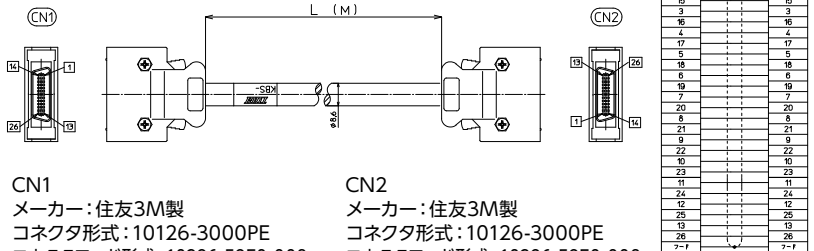

【ケーブル図】

CN1

メーカー：住友3M製
コネクタ形式：10126-3000PE
コネクタフード形式：10326-52F0-008

CN2

メーカー：住友3M製
コネクタ形式：10126-3000PE
コネクタフード形式：10326-52F0-008

- シールド電線使用
- ストレート形状26極
- コネクタ両端 住友3M製
  ハーフピッチコネクタ1：1結線