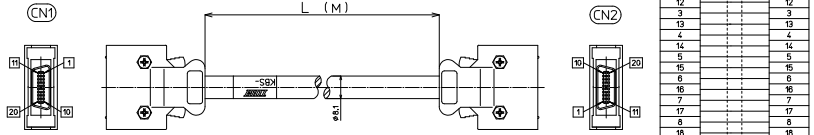

シールド付き

KBS-10S□-F-□MB

【注文形式】

KBS-10S20-F-□MB

ケーブル長

ケーブル形式	ケーブル長	質量	標準価格 (税抜)
KBS-10S20-F-0.5MB	0.5m	約90g	8,470円
KBS-10S20-F-1MB	1m	約130g	8,960円
KBS-10S20-F-1.5MB	1.5m	約170g	9,430円
KBS-10S20-F-2MB	2m	約220g	9,950円
KBS-10S20-F-3MB	3m	約300g	10,910円
KBS-10S20-F-5MB	5m	約500g	13,210円

※納期につきましてはお問合せください。

【ケーブル図】

CN1

メーカー：住友3M製
コネクタ形式：10120-3000PE
コネクタフード形式：10320-52F0-008

CN2

メーカー：住友3M製
コネクタ形式：10120-3000PE
コネクタフード形式：10320-52F0-008

- シールド電線使用
- ストレート形状20極
- コネクタ両端 住友3M製
ハーフピッチコネクタ1：1結線

【注文形式】

KBS-10S26-F-□MB

ケーブル長

ケーブル形式	ケーブル長	質量	標準価格 (税抜)
KBS-10S26-F-0.5MB	0.5m	約100g	10,290円
KBS-10S26-F-1MB	1m	約145g	10,820円
KBS-10S26-F-1.5MB	1.5m	約195g	11,340円
KBS-10S26-F-2MB	2m	約240g	11,830円
KBS-10S26-F-3MB	3m	約345g	12,890円
KBS-10S26-F-5MB	5m	約535g	15,310円