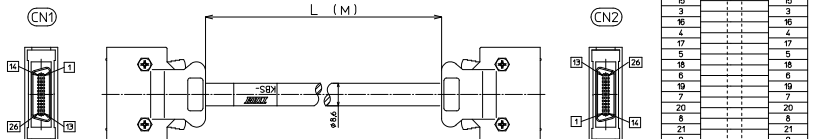

【ケーブル図】

CN1

メーカー：住友3M製
コネクタ形式：10126-3000PE
コネクタフード形式：10326-52F0-008

CN2

メーカー：住友3M製
コネクタ形式：10126-3000PE
コネクタフード形式：10326-52F0-008

- シールド電線使用
- ストレート形状26極
- コネクタ両端 住友3M製
  ハーフピッチコネクタ1：1結線