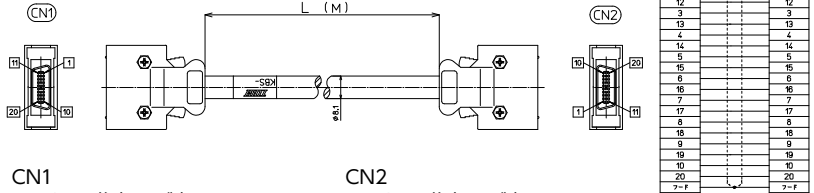

シールド付き

KBS-10S□-F-□MB

【注文形式】

KBS-10S20-F-□MB

ケーブル長

ケーブル形式	ケーブル長	質量	標準価格 (税抜)
KBS-10S20-F-0.5MB	0.5m	約90g	8,470円
KBS-10S20-F-1MB	1m	約130g	8,960円
KBS-10S20-F-1.5MB	1.5m	約170g	9,430円
KBS-10S20-F-2MB	2m	約220g	9,950円
KBS-10S20-F-3MB	3m	約300g	10,910円
KBS-10S20-F-5MB	5m	約500g	13,210円

※納期につきましてはお問合せください。

【ケーブル図】

CN1

メーカー：住友3M製
コネクタ形式：10120-3000PE
コネクタフード形式：10320-52F0-008

CN2

メーカー：住友3M製
コネクタ形式：10120-3000PE
コネクタフード形式：10320-52F0-008

- シールド電線使用
- ストレート形状20極
- コネクタ両端 住友3M製
ハーフピッチコネクタ1:1結線

【注文形式】

KBS-10S26-F-□MB

ケーブル長

ケーブル形式	ケーブル長	質量	標準価格 (税抜)
KBS-10S26-F-0.5MB	0.5m	約100g	10,290円
KBS-10S26-F-1MB	1m	約145g	10,820円
KBS-10S26-F-1.5MB	1.5m	約195g	11,340円
KBS-10S26-F-2MB	2m	約240g	11,830円
KBS-10S26-F-3MB	3m	約345g	12,890円
KBS-10S26-F-5MB	5m	約535g	15,310円