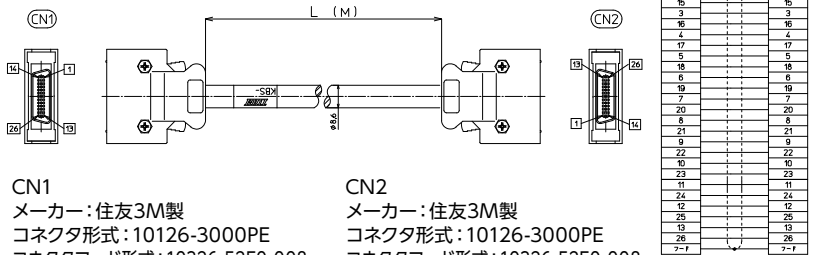

【ケーブル図】

CN1

メーカー：住友3M製
コネクタ形式：10126-3000PE
コネクタフード形式：10326-52F0-008

CN2

メーカー：住友3M製
コネクタ形式：10126-3000PE
コネクタフード形式：10326-52F0-008

- シールド電線使用
- ストレート形状26極
- コネクタ両端 住友3M製
  ハーフピッチコネクタ1:1結線