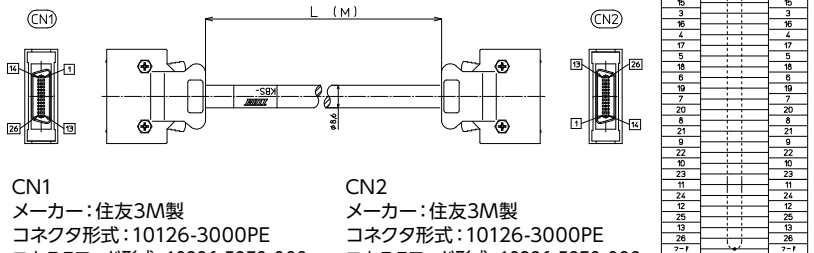

【ケーブル図】

CN1

メーカー：住友3M製
コネクタ形式：10126-3000PE
コネクタフード形式：10326-52F0-008

CN2

メーカー：住友3M製
コネクタ形式：10126-3000PE
コネクタフード形式：10326-52F0-008

- シールド電線使用
- ストレート形状26極
- コネクタ両端 住友3M製
  ハーフピッチコネクタ1：1結線