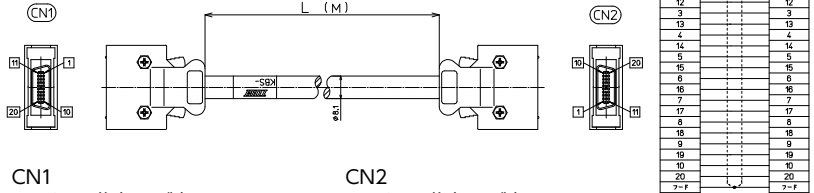

シールド付き

KBS-10S□-F-□MB

【注文形式】

KBS-10S20-F-□MB

ケーブル長

ケーブル形式	ケーブル長	質量	標準価格 (税抜)
KBS-10S20-F-0.5MB	0.5m	約90g	8,470円
KBS-10S20-F-1MB	1m	約130g	8,960円
KBS-10S20-F-1.5MB	1.5m	約170g	9,430円
KBS-10S20-F-2MB	2m	約220g	9,950円
KBS-10S20-F-3MB	3m	約300g	10,910円
KBS-10S20-F-5MB	5m	約500g	13,210円

※納期につきましてはお問合せください。

【ケーブル図】

CN1

メーカー：住友3M製
コネクタ形式：10120-3000PE
コネクタフード形式：10320-52F0-008

CN2

メーカー：住友3M製
コネクタ形式：10120-3000PE
コネクタフード形式：10320-52F0-008

- シールド電線使用
- ストレート形状20極
- コネクタ両端 住友3M製
ハーフピッチコネクタ1：1結線

【注文形式】

KBS-10S26-F-□MB

ケーブル長

ケーブル形式	ケーブル長	質量	標準価格 (税抜)
KBS-10S26-F-0.5MB	0.5m	約100g	10,290円
KBS-10S26-F-1MB	1m	約145g	10,820円
KBS-10S26-F-1.5MB	1.5m	約195g	11,340円
KBS-10S26-F-2MB	2m	約240g	11,830円
KBS-10S26-F-3MB	3m	約345g	12,890円
KBS-10S26-F-5MB	5m	約535g	15,310円