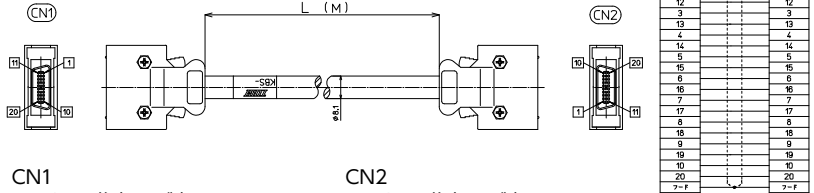

シールド付き

KBS-10S□-F-□MB

【注文形式】

KBS-10S20-F-□MB

ケーブル長

ケーブル形式	ケーブル長	質量	標準価格 (税抜)
KBS-10S20-F-0.5MB	0.5m	約90g	5,660円
KBS-10S20-F-1MB	1m	約130g	5,990円
KBS-10S20-F-1.5MB	1.5m	約170g	6,300円
KBS-10S20-F-2MB	2m	約220g	6,650円
KBS-10S20-F-3MB	3m	約300g	7,290円
KBS-10S20-F-5MB	5m	約500g	8,830円

※納期につきましてはお問合せください。

【ケーブル図】

CN1

メーカー：住友3M製
コネクタ形式：10120-3000PE
コネクタフード形式：10320-52F0-008

CN2

メーカー：住友3M製
コネクタ形式：10120-3000PE
コネクタフード形式：10320-52F0-008

- シールド電線使用
- ストレート形状20極
- コネクタ両端 住友3M製
ハーフピッチコネクタ1:1結線

【注文形式】

KBS-10S26-F-□MB

ケーブル長

ケーブル形式	ケーブル長	質量	標準価格 (税抜)
KBS-10S26-F-0.5MB	0.5m	約100g	6,870円
KBS-10S26-F-1MB	1m	約145g	7,230円
KBS-10S26-F-1.5MB	1.5m	約195g	7,580円
KBS-10S26-F-2MB	2m	約240g	7,910円
KBS-10S26-F-3MB	3m	約345g	8,610円
KBS-10S26-F-5MB	5m	約535g	10,230円