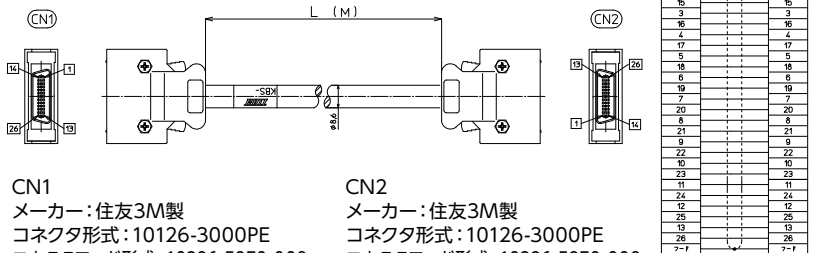

【ケーブル図】

CN1

メーカー：住友3M製
コネクタ形式：10126-3000PE
コネクタフード形式：10326-52F0-008

CN2

メーカー：住友3M製
コネクタ形式：10126-3000PE
コネクタフード形式：10326-52F0-008

- シールド電線使用
- ストレート形状26極
- コネクタ両端 住友3M製
  ハーフピッチコネクタ1:1結線