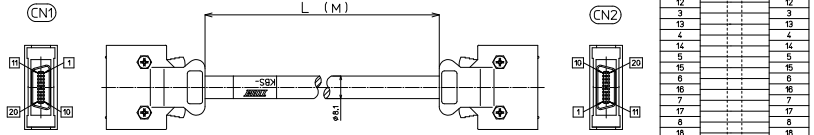

シールド付き

KBS-10S□-F-□MB

【注文形式】

KBS-10S20-F-□MB

ケーブル長

ケーブル形式	ケーブル長	質量	標準価格 (税抜)
KBS-10S20-F-0.5MB	0.5m	約90g	8,470円
KBS-10S20-F-1MB	1m	約130g	8,960円
KBS-10S20-F-1.5MB	1.5m	約170g	9,430円
KBS-10S20-F-2MB	2m	約220g	9,950円
KBS-10S20-F-3MB	3m	約300g	10,910円
KBS-10S20-F-5MB	5m	約500g	13,210円

※納期につきましてはお問合せください。

【ケーブル図】

CN1
メーカー：住友3M製
コネクタ形式：10120-3000PE
コネクタフード形式：10320-52F0-008

CN2
メーカー：住友3M製
コネクタ形式：10120-3000PE
コネクタフード形式：10320-52F0-008

- シールド電線使用
- ストレート形状20極
- コネクタ両端 住友3M製
ハーフピッチコネクタ1:1結線

【注文形式】

KBS-10S26-F-□MB

ケーブル長

ケーブル形式	ケーブル長	質量	標準価格 (税抜)
KBS-10S26-F-0.5MB	0.5m	約100g	10,290円
KBS-10S26-F-1MB	1m	約145g	10,820円
KBS-10S26-F-1.5MB	1.5m	約195g	11,340円
KBS-10S26-F-2MB	2m	約240g	11,830円
KBS-10S26-F-3MB	3m	約345g	12,890円
KBS-10S26-F-5MB	5m	約535g	15,310円