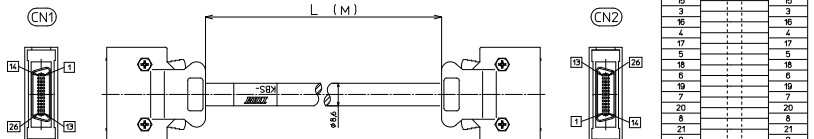

【ケーブル図】

CN1
メーカー：住友3M製
コネクタ形式：10126-3000PE
コネクタフード形式：10326-52F0-008

CN2
メーカー：住友3M製
コネクタ形式：10126-3000PE
コネクタフード形式：10326-52F0-008

- シールド電線使用
- ストレート形状26極
- コネクタ両端 住友3M製
  ハーフピッチコネクタ1:1結線