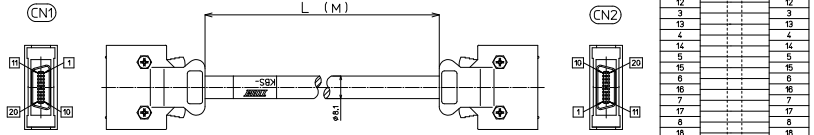

シールド付き

KBS-10S□-F-□MB

【注文形式】

KBS-10S20-F-□MB

ケーブル長

ケーブル形式	ケーブル長	質量	標準価格 (税抜)
KBS-10S20-F-0.5MB	0.5m	約90g	8,470円
KBS-10S20-F-1MB	1m	約130g	8,960円
KBS-10S20-F-1.5MB	1.5m	約170g	9,430円
KBS-10S20-F-2MB	2m	約220g	9,950円
KBS-10S20-F-3MB	3m	約300g	10,910円
KBS-10S20-F-5MB	5m	約500g	13,210円

※納期につきましてはお問合せください。

【ケーブル図】

CN1
メーカー：住友3M製
コネクタ形式：10120-3000PE
コネクタフード形式：10320-52F0-008

CN2
メーカー：住友3M製
コネクタ形式：10120-3000PE
コネクタフード形式：10320-52F0-008

- シールド電線使用
- ストレート形状20極
- コネクタ両端 住友3M製
  ハーフピッチコネクタ1:1結線

【注文形式】

KBS-10S26-F-□MB

ケーブル長

ケーブル形式	ケーブル長	質量	標準価格 (税抜)
KBS-10S26-F-0.5MB	0.5m	約100g	10,290円
KBS-10S26-F-1MB	1m	約145g	10,820円
KBS-10S26-F-1.5MB	1.5m	約195g	11,340円
KBS-10S26-F-2MB	2m	約240g	11,830円
KBS-10S26-F-3MB	3m	約345g	12,890円
KBS-10S26-F-5MB	5m	約535g	15,310円

※納期につきましてはお問合せください。