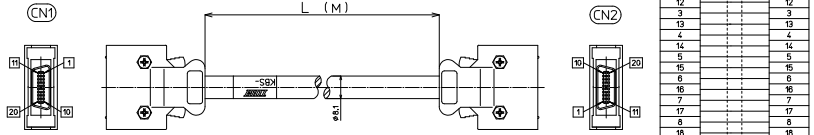

シールド付き

KBS-10S□-F-□MB

【注文形式】

KBS-10S20-F-□MB

ケーブル長

ケーブル形式	ケーブル長	質量	標準価格 (税抜)
KBS-10S20-F-0.5MB	0.5m	約90g	5,660円
KBS-10S20-F-1MB	1m	約130g	5,990円
KBS-10S20-F-1.5MB	1.5m	約170g	6,300円
KBS-10S20-F-2MB	2m	約220g	6,650円
KBS-10S20-F-3MB	3m	約300g	7,290円
KBS-10S20-F-5MB	5m	約500g	8,830円

※納期につきましてはお問合せください。

【ケーブル図】

CN1

メーカー：住友3M製
コネクタ形式：10120-3000PE
コネクタフード形式：10320-52F0-008

CN2

メーカー：住友3M製
コネクタ形式：10120-3000PE
コネクタフード形式：10320-52F0-008

- シールド電線使用
- ストレート形状20極
- コネクタ両端 住友3M製
ハーフピッチコネクタ1：1結線

【注文形式】

KBS-10S26-F-□MB

ケーブル長

ケーブル形式	ケーブル長	質量	標準価格 (税抜)
KBS-10S26-F-0.5MB	0.5m	約100g	6,870円
KBS-10S26-F-1MB	1m	約145g	7,230円
KBS-10S26-F-1.5MB	1.5m	約195g	7,580円
KBS-10S26-F-2MB	2m	約240g	7,910円
KBS-10S26-F-3MB	3m	約345g	8,610円
KBS-10S26-F-5MB	5m	約535g	10,230円