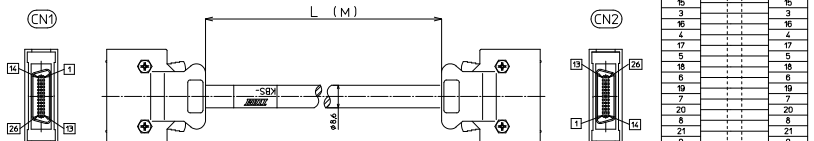

【ケーブル図】

CN1

メーカー：住友3M製
コネクタ形式：10126-3000PE
コネクタフード形式：10326-52F0-008

CN2

メーカー：住友3M製
コネクタ形式：10126-3000PE
コネクタフード形式：10326-52F0-008

- シールド電線使用
- ストレート形状26極
- コネクタ両端 住友3M製
  ハーフピッチコネクタ1：1結線