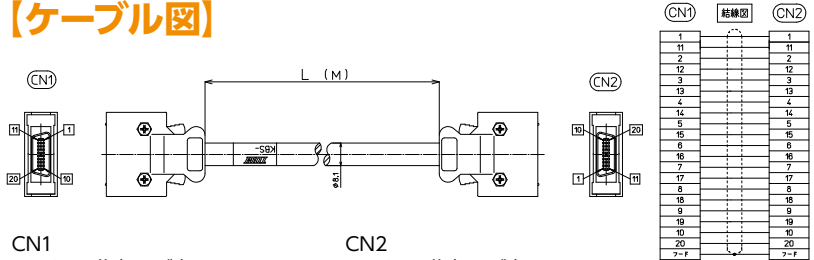

シールド付き

KBS-10S□-F-□MB

【注文形式】

KBS-10S20-F-□MB

ケーブル長

ケーブル形式	ケーブル長	質量	標準価格 (税抜)
KBS-10S20-F-0.5MB	0.5m	約90g	8,470円
KBS-10S20-F-1MB	1m	約130g	8,960円
KBS-10S20-F-1.5MB	1.5m	約170g	9,430円
KBS-10S20-F-2MB	2m	約220g	9,950円
KBS-10S20-F-3MB	3m	約300g	10,910円
KBS-10S20-F-5MB	5m	約500g	13,210円

※納期につきましてはお問合せください。

【ケーブル図】

CN1

メーカー：住友3M製
コネクタ形式：10120-3000PE
コネクタフード形式：10320-52F0-008

CN2

メーカー：住友3M製
コネクタ形式：10120-3000PE
コネクタフード形式：10320-52F0-008

- シールド電線使用
- ストレート形状20極
- コネクタ両端 住友3M製
ハーフピッチコネクタ1：1結線

【注文形式】

KBS-10S26-F-□MB

ケーブル長

ケーブル形式	ケーブル長	質量	標準価格 (税抜)
KBS-10S26-F-0.5MB	0.5m	約100g	10,290円
KBS-10S26-F-1MB	1m	約145g	10,820円
KBS-10S26-F-1.5MB	1.5m	約195g	11,340円
KBS-10S26-F-2MB	2m	約240g	11,830円
KBS-10S26-F-3MB	3m	約345g	12,890円
KBS-10S26-F-5MB	5m	約535g	15,310円