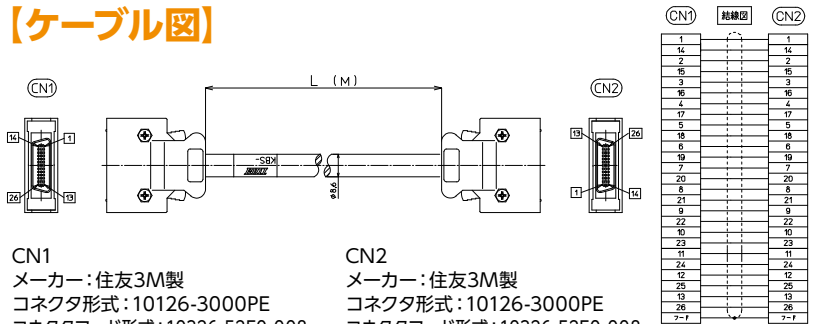

【ケーブル図】

CN1

メーカー：住友3M製
コネクタ形式：10126-3000PE
コネクタフード形式：10326-52F0-008

CN2

メーカー：住友3M製
コネクタ形式：10126-3000PE
コネクタフード形式：10326-52F0-008

- シールド電線使用
- ストレート形状26極
- コネクタ両端 住友3M製
  ハーフピッチコネクタ1：1結線