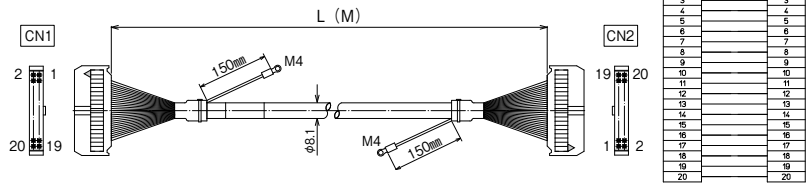

シールド付き

KBS-1T□-□MB

RoHS
Compliant

【注文形式】

KBS-1T20-□MB

ケーブル長

ケーブル形式	ケーブル長	質量	標準価格(税抜)
KBS-1T20-0.5MB	0.5m	約65g	2,620円
KBS-1T20-1MB	1m	約110g	2,990円
KBS-1T20-1.5MB	1.5m	約150g	3,410円
KBS-1T20-2MB	2m	約190g	3,830円
KBS-1T20-3MB	3m	約285g	4,580円
KBS-1T20-5MB	5m	約455g	6,170円

※納期につきましてはお問合せください。

【ケーブル図】

CN1
メーカー：オムロン
形式：XG4M-2030-T

CN2
メーカー：オムロン
形式：XG4M-2030-T

- シールド電線使用
- ストレート形状20極
- コネクタ両端 オムロン製 MILコネクタ1:1結線

CN1	結線図	CN2
1		1
2		2
3		3
4		4
5		5
6		6
7		7
8		8
9		9
10		10
11		11
12		12
13		13
14		14
15		15
16		16
17		17
18		18
19		19
20		20

【注文形式】

KBS-1T40-□MB

ケーブル長

ケーブル形式	ケーブル長	質量	標準価格(税抜)
KBS-1T40-0.5MB	0.5m	約100g	4,350円
KBS-1T40-1MB	1m	約160g	4,810円
KBS-1T40-1.5MB	1.5m	約250g	5,310円
KBS-1T40-2MB	2m	約300g	5,760円
KBS-1T40-3MB	3m	約430g	6,730円
KBS-1T40-5MB	5m	約680g	8,640円

※納期につきましてはお問合せください。

【ケーブル図】

CN1
メーカー：オムロン
形式：XG4M-4030-T

CN2
メーカー：オムロン
形式：XG4M-4030-T

- シールド電線使用
- ストレート形状40極
- コネクタ両端 オムロン製 MILコネクタ1:1結線

CN1	結線図	CN2
1		1
2		2
3		3
4		4
5		5
6		6
7		7
8		8
9		9
10		10
11		11
12		12
13		13
14		14
15		15
16		16
17		17
18		18
19		19
20		20
21		21
22		22
23		23
24		24
25		25
26		26
27		27
28		28
29		29
30		30
31		31
32		32
33		33
34		34
35		35
36		36
37		37
38		38
39		39
40		40