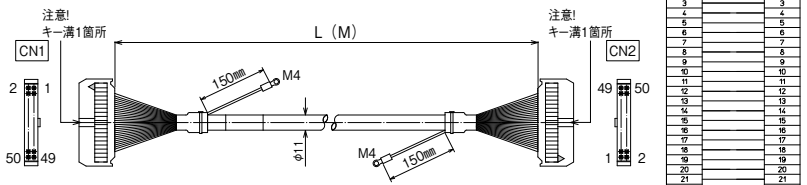

※納期につきましてはお問合せください。

【ケーブル図】

CN1
メーカー：オムロン
形式：XG4M-4030-T

CN2
メーカー：オムロン
形式：XG4M-4030-T

- シールド電線使用
- ストレート形状40極
- コネクタ両端 オムロン製 MILコネクタ1:1結線

CN1	結線図	CN2
1		1
2		2
3		3
4		4
5		5
6		6
7		7
8		8
9		9
10		10
11		11
12		12
13		13
14		14
15		15
16		16
17		17
18		18
19		19
20		20
21		21
22		22
23		23
24		24
25		25
26		26
27		27
28		28
29		29
30		30
31		31
32		32
33		33
34		34
35		35
36		36
37		37
38		38
39		39
40		40

【注文形式】

KBS-1T50-□MB

ケーブル長

ケーブル形式	ケーブル長	質量	標準価格(税抜)
KBS-1T50-0.5MB	0.5m	約115g	5,310円
KBS-1T50-1MB	1m	約195g	5,960円
KBS-1T50-1.5MB	1.5m	約265g	6,630円
KBS-1T50-2MB	2m	約340g	7,250円
KBS-1T50-3MB	3m	約520g	8,570円
KBS-1T50-5MB	5m	約830g	11,180円

※納期につきましてはお問合せください。

【ケーブル図】

CN1
メーカー：オムロン
形式：XG4M-5030-T

CN2
メーカー：オムロン
形式：XG4M-5030-T

- シールド電線使用
- ストレート形状50極
- コネクタ両端 オムロン製 MILコネクタ1:1結線

CN1	結線図	CN2
1		1
2		2
3		3
4		4
5		5
6		6
7		7
8		8
9		9
10		10
11		11
12		12
13		13
14		14
15		15
16		16
17		17
18		18
19		19
20		20
21		21
22		22
23		23
24		24
25		25
26		26
27		27
28		28
29		29
30		30
31		31
32		32
33		33
34		34
35		35
36		36
37		37
38		38
39		39
40		40
41		41
42		42
43		43
44		44
45		45
46		46
47		47
48		48
49		49
50		50