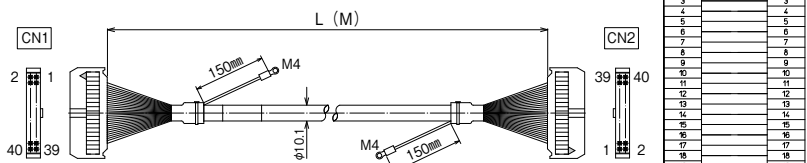

※納期につきましてはお問合せください。

【ケーブル図】

CN1
メーカー：オムロン
形式：XG4M-2030-T

CN2
メーカー：オムロン
形式：XG4M-2030-T

- シールド電線使用
- ストレート形状20極
- コネクタ両端 オムロン製 MILコネクタ1:1結線

CN1	結線図	CN2
1		1
2		2
3		3
4		4
5		5
6		6
7		7
8		8
9		9
10		10
11		11
12		12
13		13
14		14
15		15
16		16
17		17
18		18
19		19
20		20

【注文形式】

KBS-1T40-□MB

ケーブル長

ケーブル形式	ケーブル長	質量	標準価格(税抜)
KBS-1T40-0.5MB	0.5m	約100g	4,350円
KBS-1T40-1MB	1m	約160g	4,810円
KBS-1T40-1.5MB	1.5m	約250g	5,310円
KBS-1T40-2MB	2m	約300g	5,760円
KBS-1T40-3MB	3m	約430g	6,730円
KBS-1T40-5MB	5m	約680g	8,640円

※納期につきましてはお問合せください。

【ケーブル図】

CN1
メーカー：オムロン
形式：XG4M-4030-T

CN2
メーカー：オムロン
形式：XG4M-4030-T

- シールド電線使用
- ストレート形状40極
- コネクタ両端 オムロン製 MILコネクタ1:1結線

CN1	結線図	CN2
1		1
2		2
3		3
4		4
5		5
6		6
7		7
8		8
9		9
10		10
11		11
12		12
13		13
14		14
15		15
16		16
17		17
18		18
19		19
20		20
21		21
22		22
23		23
24		24
25		25
26		26
27		27
28		28
29		29
30		30
31		31
32		32
33		33
34		34
35		35
36		36
37		37
38		38
39		39
40		40