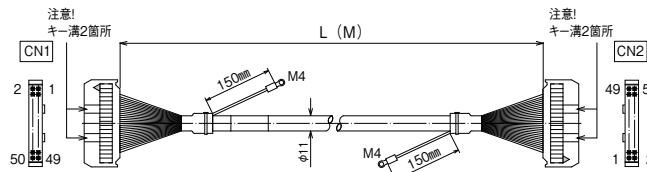

※納期につきましてはお問合せください。

**【ケーブル図】**

CN1  
メーカー：ヒロセ電機  
形式：HIF3BA-40D-2.54R

CN2  
メーカー：ヒロセ電機  
形式：HIF3BA-40D-2.54R

- シールド電線使用
- ストレート形状40極
- コネクタ両端 ヒロセ電機製  
MILコネクタ1:1結線

CN1	結線図	CN2
1		1
2		2
3		3
4		4
5		5
6		6
7		7
8		8
9		9
10		10
11		11
12		12
13		13
14		14
15		15
16		16
17		17
18		18
19		19
20		20
21		21
22		22
23		23
24		24
25		25
26		26
27		27
28		28
29		29
30		30
31		31
32		32
33		33
34		34
35		35
36		36
37		37
38		38
39		39
40		40

**【注文形式】**

**KBS-1H50-□MB**

ケーブル長

ケーブル形式	ケーブル長	質量	標準価格(税抜)
KBS-1H50-0.5MB	0.5m	約115g	5,310円
KBS-1H50-1MB	1m	約195g	5,960円
KBS-1H50-1.5MB	1.5m	約265g	6,630円
KBS-1H50-2MB	2m	約340g	7,250円
KBS-1H50-3MB	3m	約520g	8,570円
KBS-1H50-5MB	5m	約830g	11,180円

※納期につきましてはお問合せください。

**【ケーブル図】**

CN1  
メーカー：ヒロセ電機  
形式：HIF3BA-50D-2.54R

CN2  
メーカー：ヒロセ電機  
形式：HIF3BA-50D-2.54R

- シールド電線使用
- ストレート形状50極
- コネクタ両端 ヒロセ電機製  
MILコネクタ1:1結線

CN1	結線図	CN2
1		1
2		2
3		3
4		4
5		5
6		6
7		7
8		8
9		9
10		10
11		11
12		12
13		13
14		14
15		15
16		16
17		17
18		18
19		19
20		20
21		21
22		22
23		23
24		24
25		25
26		26
27		27
28		28
29		29
30		30
31		31
32		32
33		33
34		34
35		35
36		36
37		37
38		38
39		39
40		40
41		41
42		42
43		43
44		44
45		45
46		46
47		47
48		48
49		49
50		50