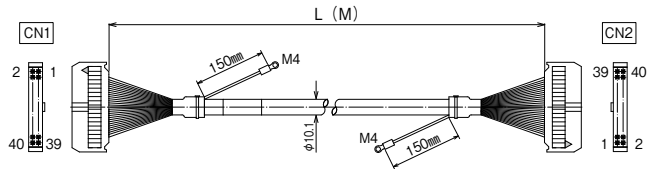

**【注文形式】**

**KBS-1H40-□MB**

ケーブル長

ケーブル形式	ケーブル長	質量	標準価格(税抜)
KBS-1H40-0.5MB	0.5m	約100g	4,350円
KBS-1H40-1MB	1m	約160g	4,810円
KBS-1H40-1.5MB	1.5m	約250g	5,310円
KBS-1H40-2MB	2m	約300g	5,760円
KBS-1H40-3MB	3m	約430g	6,730円
KBS-1H40-5MB	5m	約680g	8,640円

※納期につきましてはお問合せください。

**【ケーブル図】**

CN1  
メーカー：ヒロセ電機  
形式：HIF3BA-40D-2.54R

CN2  
メーカー：ヒロセ電機  
形式：HIF3BA-40D-2.54R

- シールド電線使用
- ストレート形状40極
- コネクタ両端 ヒロセ電機製  
MILコネクタ1:1結線

CN1	結線図	CN2
1		1
2		2
3		3
4		4
5		5
6		6
7		7
8		8
9		9
10		10
11		11
12		12
13		13
14		14
15		15
16		16
17		17
18		18
19		19
20		20
21		21
22		22
23		23
24		24
25		25
26		26
27		27
28		28
29		29
30		30
31		31
32		32
33		33
34		34
35		35
36		36
37		37
38		38
39		39
40		40

**【注文形式】**

**KBS-1H50-□MB**

ケーブル長

ケーブル形式	ケーブル長	質量	標準価格(税抜)
KBS-1H50-0.5MB	0.5m	約115g	5,310円
KBS-1H50-1MB	1m	約195g	5,960円
KBS-1H50-1.5MB	1.5m	約265g	6,630円
KBS-1H50-2MB	2m	約340g	7,250円
KBS-1H50-3MB	3m	約520g	8,570円
KBS-1H50-5MB	5m	約830g	11,180円