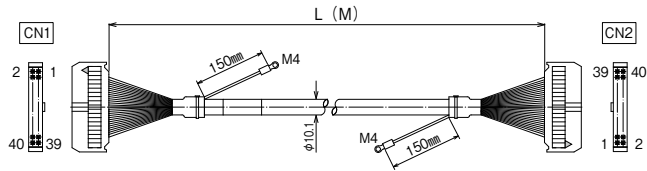

【注文形式】

KBS-1H40-□MB

ケーブル長

ケーブル形式	ケーブル長	質量	標準価格(税抜)
KBS-1H40-0.5MB	0.5m	約100g	4,350円
KBS-1H40-1MB	1m	約160g	4,810円
KBS-1H40-1.5MB	1.5m	約250g	5,310円
KBS-1H40-2MB	2m	約300g	5,760円
KBS-1H40-3MB	3m	約430g	6,730円
KBS-1H40-5MB	5m	約680g	8,640円

※納期につきましてはお問合せください。

【ケーブル図】

CN1
メーカー：ヒロセ電機
形式：HIF3BA-40D-2.54R

CN2
メーカー：ヒロセ電機
形式：HIF3BA-40D-2.54R

- シールド電線使用
- ストレート形状40極
- コネクタ両端 ヒロセ電機製
MILコネクタ1:1結線

CN1	結線図	CN2
1		1
2		2
3		3
4		4
5		5
6		6
7		7
8		8
9		9
10		10
11		11
12		12
13		13
14		14
15		15
16		16
17		17
18		18
19		19
20		20
21		21
22		22
23		23
24		24
25		25
26		26
27		27
28		28
29		29
30		30
31		31
32		32
33		33
34		34
35		35
36		36
37		37
38		38
39		39
40		40

【注文形式】

KBS-1H50-□MB

ケーブル長

ケーブル形式	ケーブル長	質量	標準価格(税抜)
KBS-1H50-0.5MB	0.5m	約115g	5,310円
KBS-1H50-1MB	1m	約195g	5,960円
KBS-1H50-1.5MB	1.5m	約265g	6,630円
KBS-1H50-2MB	2m	約340g	7,250円
KBS-1H50-3MB	3m	約520g	8,570円
KBS-1H50-5MB	5m	約830g	11,180円