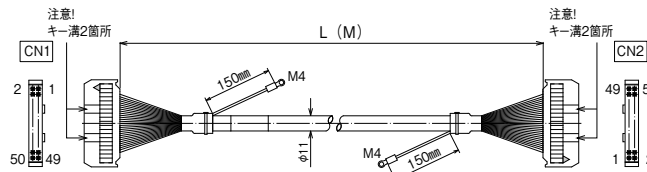

※納期につきましてはお問合せください。

【ケーブル図】

CN1
メーカー：ヒロセ電機
形式：HIF3BA-40D-2.54R

CN2
メーカー：ヒロセ電機
形式：HIF3BA-40D-2.54R

- シールド電線使用
- ストレート形状40極
- コネクタ両端 ヒロセ電機製
MILコネクタ1:1結線

CN1	結線図	CN2
1		1
2		2
3		3
4		4
5		5
6		6
7		7
8		8
9		9
10		10
11		11
12		12
13		13
14		14
15		15
16		16
17		17
18		18
19		19
20		20
21		21
22		22
23		23
24		24
25		25
26		26
27		27
28		28
29		29
30		30
31		31
32		32
33		33
34		34
35		35
36		36
37		37
38		38
39		39
40		40

【注文形式】

KBS-1H50-□MB

ケーブル長

ケーブル形式	ケーブル長	質量	標準価格(税抜)
KBS-1H50-0.5MB	0.5m	約115g	5,310円
KBS-1H50-1MB	1m	約195g	5,960円
KBS-1H50-1.5MB	1.5m	約265g	6,630円
KBS-1H50-2MB	2m	約340g	7,250円
KBS-1H50-3MB	3m	約520g	8,570円
KBS-1H50-5MB	5m	約830g	11,180円

※納期につきましてはお問合せください。

【ケーブル図】

CN1
メーカー：ヒロセ電機
形式：HIF3BA-50D-2.54R

CN2
メーカー：ヒロセ電機
形式：HIF3BA-50D-2.54R

- シールド電線使用
- ストレート形状50極
- コネクタ両端 ヒロセ電機製
MILコネクタ1:1結線

CN1	結線図	CN2
1		1
2		2
3		3
4		4
5		5
6		6
7		7
8		8
9		9
10		10
11		11
12		12
13		13
14		14
15		15
16		16
17		17
18		18
19		19
20		20
21		21
22		22
23		23
24		24
25		25
26		26
27		27
28		28
29		29
30		30
31		31
32		32
33		33
34		34
35		35
36		36
37		37
38		38
39		39
40		40
41		41
42		42
43		43
44		44
45		45
46		46
47		47
48		48
49		49
50		50