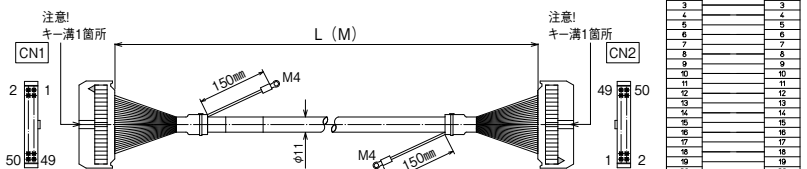

※納期につきましてはお問合せください。

【ケーブル図】

CN1 メーカー：オムロン 形式：XG4M-2030-T
 CN2 メーカー：オムロン 形式：XG4M-2030-T

- シールド電線使用
- ストレート形状20極
- コネクタ両端 オムロン製 MILコネクタ1:1結線

【注文形式】

KBS-1T40-□MB

ケーブル長

ケーブル形式	ケーブル長	質量	標準価格(税抜)
KBS-1T40-0.5MB	0.5m	約100g	4,350円
KBS-1T40-1MB	1m	約160g	4,810円
KBS-1T40-1.5MB	1.5m	約250g	5,310円
KBS-1T40-2MB	2m	約300g	5,760円
KBS-1T40-3MB	3m	約430g	6,730円
KBS-1T40-5MB	5m	約680g	8,640円

※納期につきましてはお問合せください。

【ケーブル図】

CN1 メーカー：オムロン 形式：XG4M-4030-T
 CN2 メーカー：オムロン 形式：XG4M-4030-T

- シールド電線使用
- ストレート形状40極
- コネクタ両端 オムロン製 MILコネクタ1:1結線

【注文形式】

KBS-1T50-□MB

ケーブル長

ケーブル形式	ケーブル長	質量	標準価格(税抜)
KBS-1T50-0.5MB	0.5m	約115g	5,310円
KBS-1T50-1MB	1m	約195g	5,960円
KBS-1T50-1.5MB	1.5m	約265g	6,630円
KBS-1T50-2MB	2m	約340g	7,250円
KBS-1T50-3MB	3m	約520g	8,570円
KBS-1T50-5MB	5m	約830g	11,180円

※納期につきましてはお問合せください。

【ケーブル図】

CN1 メーカー：オムロン 形式：XG4M-5030-T
 CN2 メーカー：オムロン 形式：XG4M-5030-T

- シールド電線使用
- ストレート形状50極
- コネクタ両端 オムロン製 MILコネクタ1:1結線