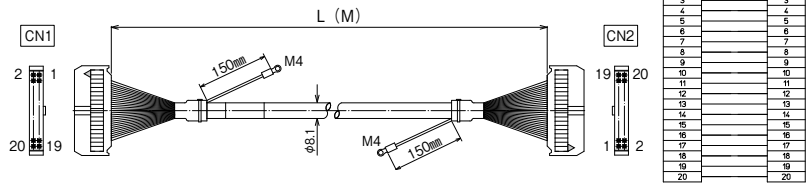

KBS-1T□-□MB

【注文形式】

KBS-1T20-□MB

ケーブル長

ケーブル形式	ケーブル長	質量	標準価格(税抜)
KBS-1T20-0.5MB	0.5m	約65g	2,620円
KBS-1T20-1MB	1m	約110g	2,990円
KBS-1T20-1.5MB	1.5m	約150g	3,410円
KBS-1T20-2MB	2m	約190g	3,830円
KBS-1T20-3MB	3m	約285g	4,580円
KBS-1T20-5MB	5m	約455g	6,170円

※納期につきましてはお問合せください。

【ケーブル図】

CN1 メーカー：オムロン 形式：XG4M-2030-T
 CN2 メーカー：オムロン 形式：XG4M-2030-T

- シールド電線使用
- ストレート形状20極
- コネクタ両端 オムロン製 MILコネクタ1:1結線

【注文形式】

KBS-1T40-□MB

ケーブル長

ケーブル形式	ケーブル長	質量	標準価格(税抜)
KBS-1T40-0.5MB	0.5m	約100g	4,350円
KBS-1T40-1MB	1m	約160g	4,810円
KBS-1T40-1.5MB	1.5m	約250g	5,310円
KBS-1T40-2MB	2m	約300g	5,760円
KBS-1T40-3MB	3m	約430g	6,730円
KBS-1T40-5MB	5m	約680g	8,640円

※納期につきましてはお問合せください。

【ケーブル図】

CN1 メーカー：オムロン 形式：XG4M-4030-T
 CN2 メーカー：オムロン 形式：XG4M-4030-T

- シールド電線使用
- ストレート形状40極
- コネクタ両端 オムロン製 MILコネクタ1:1結線

【注文形式】

KBS-1T50-□MB

ケーブル長

ケーブル形式	ケーブル長	質量	標準価格(税抜)
KBS-1T50-0.5MB	0.5m	約115g	5,310円
KBS-1T50-1MB	1m	約195g	5,960円
KBS-1T50-1.5MB	1.5m	約265g	6,630円
KBS-1T50-2MB	2m	約340g	7,250円
KBS-1T50-3MB	3m	約520g	8,570円
KBS-1T50-5MB	5m	約830g	11,180円