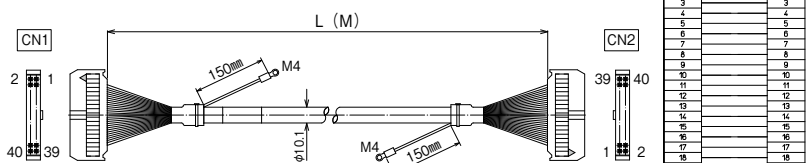

KBS-1T□-□MB

【注文形式】

KBS-1T20-□MB

ケーブル長

ケーブル形式	ケーブル長	質量	標準価格(税抜)
KBS-1T20-0.5MB	0.5m	約65g	2,620円
KBS-1T20-1MB	1m	約110g	2,990円
KBS-1T20-1.5MB	1.5m	約150g	3,410円
KBS-1T20-2MB	2m	約190g	3,830円
KBS-1T20-3MB	3m	約285g	4,580円
KBS-1T20-5MB	5m	約455g	6,170円

※納期につきましてはお問合せください。

【ケーブル図】

CN1 メーカー：オムロン 形式：XG4M-2030-T
 CN2 メーカー：オムロン 形式：XG4M-2030-T

- シールド電線使用
- ストレート形状20極
- コネクタ両端 オムロン製 MILコネクタ1:1結線

【注文形式】

KBS-1T40-□MB

ケーブル長

ケーブル形式	ケーブル長	質量	標準価格(税抜)
KBS-1T40-0.5MB	0.5m	約100g	4,350円
KBS-1T40-1MB	1m	約160g	4,810円
KBS-1T40-1.5MB	1.5m	約250g	5,310円
KBS-1T40-2MB	2m	約300g	5,760円
KBS-1T40-3MB	3m	約430g	6,730円
KBS-1T40-5MB	5m	約680g	8,640円

※納期につきましてはお問合せください。

【ケーブル図】

CN1 メーカー：オムロン 形式：XG4M-4030-T
 CN2 メーカー：オムロン 形式：XG4M-4030-T

- シールド電線使用
- ストレート形状40極
- コネクタ両端 オムロン製 MILコネクタ1:1結線

【注文形式】

KBS-1T50-□MB

ケーブル長

ケーブル形式	ケーブル長	質量	標準価格(税抜)
KBS-1T50-0.5MB	0.5m	約115g	5,310円
KBS-1T50-1MB	1m	約195g	5,960円
KBS-1T50-1.5MB	1.5m	約265g	6,630円
KBS-1T50-2MB	2m	約340g	7,250円
KBS-1T50-3MB	3m	約520g	8,570円
KBS-1T50-5MB	5m	約830g	11,180円