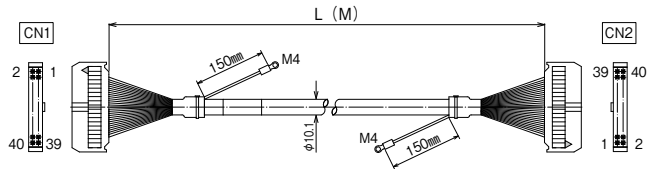

【注文形式】

KBS-1H40-□MB

ケーブル長

ケーブル形式	ケーブル長	質量	標準価格(税抜)
KBS-1H40-0.5MB	0.5m	約100g	4,350円
KBS-1H40-1MB	1m	約160g	4,810円
KBS-1H40-1.5MB	1.5m	約250g	5,310円
KBS-1H40-2MB	2m	約300g	5,760円
KBS-1H40-3MB	3m	約430g	6,730円
KBS-1H40-5MB	5m	約680g	8,640円

※納期につきましてはお問合せください。

【ケーブル図】

CN1  
メーカー：ヒロセ電機  
形式：HIF3BA-40D-2.54R

CN2  
メーカー：ヒロセ電機  
形式：HIF3BA-40D-2.54R

- シールド電線使用
- ストレート形状40極
- コネクタ両端 ヒロセ電機製  
MILコネクタ1:1結線

CN1	結線図	CN2
1		1
2		2
3		3
4		4
5		5
6		6
7		7
8		8
9		9
10		10
11		11
12		12
13		13
14		14
15		15
16		16
17		17
18		18
19		19
20		20
21		21
22		22
23		23
24		24
25		25
26		26
27		27
28		28
29		29
30		30
31		31
32		32
33		33
34		34
35		35
36		36
37		37
38		38
39		39
40		40

【注文形式】

KBS-1H50-□MB

ケーブル長

ケーブル形式	ケーブル長	質量	標準価格(税抜)
KBS-1H50-0.5MB	0.5m	約115g	5,310円
KBS-1H50-1MB	1m	約195g	5,960円
KBS-1H50-1.5MB	1.5m	約265g	6,630円
KBS-1H50-2MB	2m	約340g	7,250円
KBS-1H50-3MB	3m	約520g	8,570円
KBS-1H50-5MB	5m	約830g	11,180円