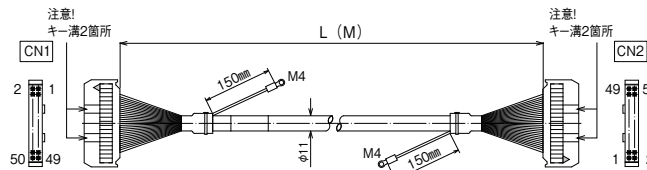

※納期につきましてはお問合せください。

【ケーブル図】

CN1  
メーカー：ヒロセ電機  
形式：HIF3BA-40D-2.54R

CN2  
メーカー：ヒロセ電機  
形式：HIF3BA-40D-2.54R

- シールド電線使用
- ストレート形状40極
- コネクタ両端 ヒロセ電機製  
MILコネクタ1:1結線

CN1	結線図	CN2
1		1
2		2
3		3
4		4
5		5
6		6
7		7
8		8
9		9
10		10
11		11
12		12
13		13
14		14
15		15
16		16
17		17
18		18
19		19
20		20
21		21
22		22
23		23
24		24
25		25
26		26
27		27
28		28
29		29
30		30
31		31
32		32
33		33
34		34
35		35
36		36
37		37
38		38
39		39
40		40

【注文形式】

KBS-1H50-□MB

ケーブル長

ケーブル形式	ケーブル長	質量	標準価格(税抜)
KBS-1H50-0.5MB	0.5m	約115g	5,310円
KBS-1H50-1MB	1m	約195g	5,960円
KBS-1H50-1.5MB	1.5m	約265g	6,630円
KBS-1H50-2MB	2m	約340g	7,250円
KBS-1H50-3MB	3m	約520g	8,570円
KBS-1H50-5MB	5m	約830g	11,180円

※納期につきましてはお問合せください。

【ケーブル図】

CN1  
メーカー：ヒロセ電機  
形式：HIF3BA-50D-2.54R

CN2  
メーカー：ヒロセ電機  
形式：HIF3BA-50D-2.54R

- シールド電線使用
- ストレート形状50極
- コネクタ両端 ヒロセ電機製  
MILコネクタ1:1結線

CN1	結線図	CN2
1		1
2		2
3		3
4		4
5		5
6		6
7		7
8		8
9		9
10		10
11		11
12		12
13		13
14		14
15		15
16		16
17		17
18		18
19		19
20		20
21		21
22		22
23		23
24		24
25		25
26		26
27		27
28		28
29		29
30		30
31		31
32		32
33		33
34		34
35		35
36		36
37		37
38		38
39		39
40		40
41		41
42		42
43		43
44		44
45		45
46		46
47		47
48		48
49		49
50		50