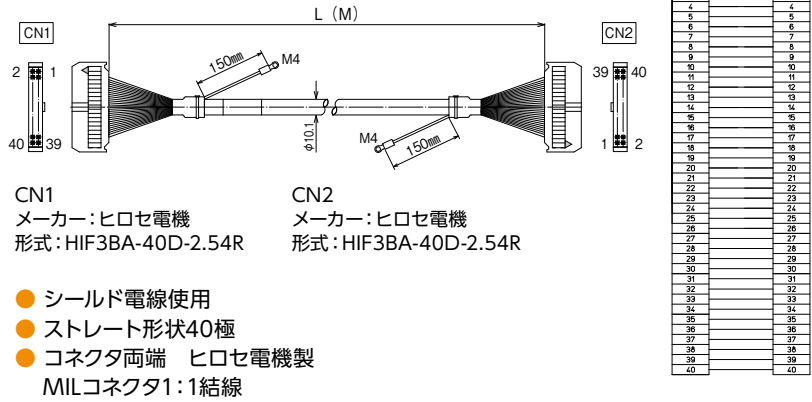

【注文形式】

KBS-1H40- MB

ケーブル長

ケーブル形式	ケーブル長	質量	標準価格 (税抜)
KBS-1H40-0.5MB	0.5m	約100g	4,350円
KBS-1H40-1MB	1m	約160g	4,810円
KBS-1H40-1.5MB	1.5m	約250g	5,310円
KBS-1H40-2MB	2m	約300g	5,760円
KBS-1H40-3MB	3m	約430g	6,730円
KBS-1H40-5MB	5m	約680g	8,640円

※納期につきましてはお問合せください。

【ケーブル図】

【注文形式】

KBS-1H50- MB

ケーブル長

ケーブル形式	ケーブル長	質量	標準価格 (税抜)
KBS-1H50-0.5MB	0.5m	約115g	5,310円
KBS-1H50-1MB	1m	約195g	5,960円
KBS-1H50-1.5MB	1.5m	約265g	6,630円
KBS-1H50-2MB	2m	約340g	7,250円
KBS-1H50-3MB	3m	約520g	8,570円
KBS-1H50-5MB	5m	約830g	11,180円