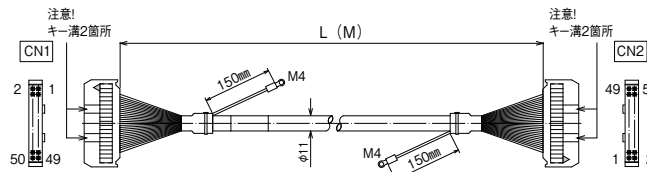

※納期につきましてはお問合せください。

【ケーブル図】

CN1
メーカー：ヒロセ電機
形式：HIF3BA-40D-2.54R

CN2
メーカー：ヒロセ電機
形式：HIF3BA-40D-2.54R

- シールド電線使用
- ストレート形状40極
- コネクタ両端 ヒロセ電機製
MILコネクタ1:1結線

| CN1 | 結線図 | CN2 |
|-----|-----|-----|
| 1 | | 1 |
| 2 | | 2 |
| 3 | | 3 |
| 4 | | 4 |
| 5 | | 5 |
| 6 | | 6 |
| 7 | | 7 |
| 8 | | 8 |
| 9 | | 9 |
| 10 | | 10 |
| 11 | | 11 |
| 12 | | 12 |
| 13 | | 13 |
| 14 | | 14 |
| 15 | | 15 |
| 16 | | 16 |
| 17 | | 17 |
| 18 | | 18 |
| 19 | | 19 |
| 20 | | 20 |
| 21 | | 21 |
| 22 | | 22 |
| 23 | | 23 |
| 24 | | 24 |
| 25 | | 25 |
| 26 | | 26 |
| 27 | | 27 |
| 28 | | 28 |
| 29 | | 29 |
| 30 | | 30 |
| 31 | | 31 |
| 32 | | 32 |
| 33 | | 33 |
| 34 | | 34 |
| 35 | | 35 |
| 36 | | 36 |
| 37 | | 37 |
| 38 | | 38 |
| 39 | | 39 |
| 40 | | 40 |

【注文形式】

KBS-1H50- MB

ケーブル長

| ケーブル形式 | ケーブル長 | 質量 | 標準価格 (税抜) |
|----------------|-------|-------|--------------|
| KBS-1H50-0.5MB | 0.5m | 約115g | 5,310円 |
| KBS-1H50-1MB | 1m | 約195g | 5,960円 |
| KBS-1H50-1.5MB | 1.5m | 約265g | 6,630円 |
| KBS-1H50-2MB | 2m | 約340g | 7,250円 |
| KBS-1H50-3MB | 3m | 約520g | 8,570円 |
| KBS-1H50-5MB | 5m | 約830g | 11,180円 |

※納期につきましてはお問合せください。

【ケーブル図】

CN1
メーカー：ヒロセ電機
形式：HIF3BA-50D-2.54R

CN2
メーカー：ヒロセ電機
形式：HIF3BA-50D-2.54R

- シールド電線使用
- ストレート形状50極
- コネクタ両端 ヒロセ電機製
MILコネクタ1:1結線

| CN1 | 結線図 | CN2 |
|-----|-----|-----|
| 1 | | 1 |
| 2 | | 2 |
| 3 | | 3 |
| 4 | | 4 |
| 5 | | 5 |
| 6 | | 6 |
| 7 | | 7 |
| 8 | | 8 |
| 9 | | 9 |
| 10 | | 10 |
| 11 | | 11 |
| 12 | | 12 |
| 13 | | 13 |
| 14 | | 14 |
| 15 | | 15 |
| 16 | | 16 |
| 17 | | 17 |
| 18 | | 18 |
| 19 | | 19 |
| 20 | | 20 |
| 21 | | 21 |
| 22 | | 22 |
| 23 | | 23 |
| 24 | | 24 |
| 25 | | 25 |
| 26 | | 26 |
| 27 | | 27 |
| 28 | | 28 |
| 29 | | 29 |
| 30 | | 30 |
| 31 | | 31 |
| 32 | | 32 |
| 33 | | 33 |
| 34 | | 34 |
| 35 | | 35 |
| 36 | | 36 |
| 37 | | 37 |
| 38 | | 38 |
| 39 | | 39 |
| 40 | | 40 |
| 41 | | 41 |
| 42 | | 42 |
| 43 | | 43 |
| 44 | | 44 |
| 45 | | 45 |
| 46 | | 46 |
| 47 | | 47 |
| 48 | | 48 |
| 49 | | 49 |
| 50 | | 50 |