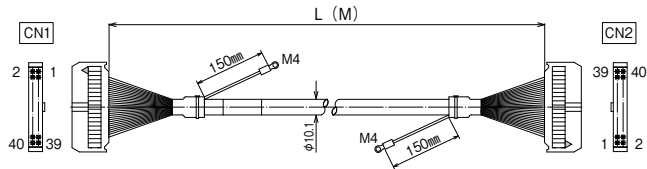

【注文形式】

KBS-1H40- MB

ケーブル長

| ケーブル形式 | ケーブル長 | 質量 | 標準価格 (税抜) |
|----------------|-------|-------|--------------|
| KBS-1H40-0.5MB | 0.5m | 約100g | 4,350円 |
| KBS-1H40-1MB | 1m | 約160g | 4,810円 |
| KBS-1H40-1.5MB | 1.5m | 約250g | 5,310円 |
| KBS-1H40-2MB | 2m | 約300g | 5,760円 |
| KBS-1H40-3MB | 3m | 約430g | 6,730円 |
| KBS-1H40-5MB | 5m | 約680g | 8,640円 |

※納期につきましてはお問合せください。

【ケーブル図】

CN1
メーカー：ヒロセ電機
形式：HIF3BA-40D-2.54R

CN2
メーカー：ヒロセ電機
形式：HIF3BA-40D-2.54R

- シールド電線使用
- ストレート形状40極
- コネクタ両端 ヒロセ電機製
MILコネクタ1:1結線

| CN1 | 結線図 | CN2 |
|-----|-----|-----|
| 1 | | 1 |
| 2 | | 2 |
| 3 | | 3 |
| 4 | | 4 |
| 5 | | 5 |
| 6 | | 6 |
| 7 | | 7 |
| 8 | | 8 |
| 9 | | 9 |
| 10 | | 10 |
| 11 | | 11 |
| 12 | | 12 |
| 13 | | 13 |
| 14 | | 14 |
| 15 | | 15 |
| 16 | | 16 |
| 17 | | 17 |
| 18 | | 18 |
| 19 | | 19 |
| 20 | | 20 |
| 21 | | 21 |
| 22 | | 22 |
| 23 | | 23 |
| 24 | | 24 |
| 25 | | 25 |
| 26 | | 26 |
| 27 | | 27 |
| 28 | | 28 |
| 29 | | 29 |
| 30 | | 30 |
| 31 | | 31 |
| 32 | | 32 |
| 33 | | 33 |
| 34 | | 34 |
| 35 | | 35 |
| 36 | | 36 |
| 37 | | 37 |
| 38 | | 38 |
| 39 | | 39 |
| 40 | | 40 |

【注文形式】

KBS-1H50- MB

ケーブル長

| ケーブル形式 | ケーブル長 | 質量 | 標準価格 (税抜) |
|----------------|-------|-------|--------------|
| KBS-1H50-0.5MB | 0.5m | 約115g | 5,310円 |
| KBS-1H50-1MB | 1m | 約195g | 5,960円 |
| KBS-1H50-1.5MB | 1.5m | 約265g | 6,630円 |
| KBS-1H50-2MB | 2m | 約340g | 7,250円 |
| KBS-1H50-3MB | 3m | 約520g | 8,570円 |
| KBS-1H50-5MB | 5m | 約830g | 11,180円 |