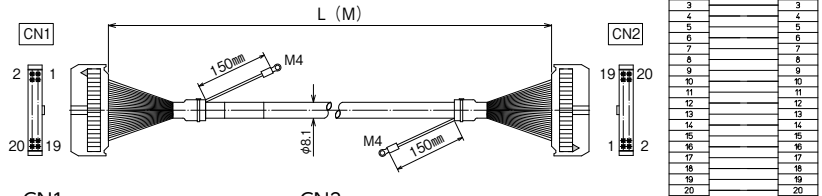

シールド付き

KBS-1H□-□MB

【注文形式】

KBS-1H20-□MB

ケーブル長

ケーブル形式	ケーブル長	質量	標準価格(税抜)
KBS-1H20-0.5MB	0.5m	約65g	2,620円
KBS-1H20-1MB	1m	約110g	2,990円
KBS-1H20-1.5MB	1.5m	約150g	3,410円
KBS-1H20-2MB	2m	約190g	3,830円
KBS-1H20-3MB	3m	約285g	4,580円
KBS-1H20-5MB	5m	約455g	6,170円

※納期につきましてはお問合せください。

【ケーブル図】

CN1
メーカー：ヒロセ電機
形式：HIF3BA-20D-2.54R

CN2
メーカー：ヒロセ電機
形式：HIF3BA-20D-2.54R

- シールド電線使用
- ストレート形状20極
- コネクタ両端 ヒロセ電機製
  MILコネクタ1:1結線

CN1	結線図	CN2
1		1
2		2
3		3
4		4
5		5
6		6
7		7
8		8
9		9
10		10
11		11
12		12
13		13
14		14
15		15
16		16
17		17
18		18
19		19
20		20

【注文形式】

KBS-1H26-□MB

ケーブル長

ケーブル形式	ケーブル長	質量	標準価格(税抜)
KBS-1H26-0.5MB	0.5m	約75g	3,110円
KBS-1H26-1MB	1m	約120g	3,550円
KBS-1H26-1.5MB	1.5m	約170g	3,960円
KBS-1H26-2MB	2m	約215g	4,360円
KBS-1H26-3MB	3m	約315g	5,220円
KBS-1H26-5MB	5m	約515g	6,920円

※納期につきましてはお問合せください。