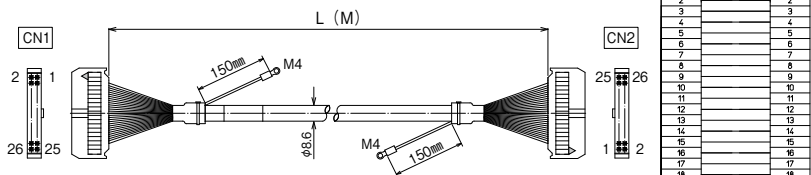

【ケーブル図】

CN1
メーカー：ヒロセ電機
形式：HIF3BA-26D-2.54R

CN2
メーカー：ヒロセ電機
形式：HIF3BA-26D-2.54R

- シールド電線使用
- ストレート形状26極
- コネクタ両端 ヒロセ電機製
  MILコネクタ1:1結線

CN1	結線図	CN2
1		1
2		2
3		3
4		4
5		5
6		6
7		7
8		8
9		9
10		10
11		11
12		12
13		13
14		14
15		15
16		16
17		17
18		18
19		19
20		20
21		21
22		22
23		23
24		24
25		25
26		26

【注文形式】

KBS-1H34-□MB

ケーブル長

ケーブル形式	ケーブル長	質量	標準価格(税抜)
KBS-1H34-0.5MB	0.5m	約90g	3,850円
KBS-1H34-1MB	1m	約145g	4,360円
KBS-1H34-1.5MB	1.5m	約200g	4,920円
KBS-1H34-2MB	2m	約255g	5,440円
KBS-1H34-3MB	3m	約380g	6,450円
KBS-1H34-5MB	5m	約610g	8,570円

※納期につきましてはお問合せください。