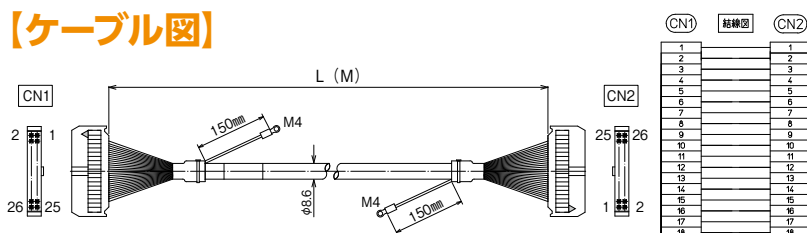

【ケーブル図】

CN1
メーカー：ヒロセ電機
形式：HIF3BA-26D-2.54R

CN2
メーカー：ヒロセ電機
形式：HIF3BA-26D-2.54R

- シールド電線使用
- ストレート形状26極
- コネクタ両端 ヒロセ電機製
  MILコネクタ1:1結線

【注文形式】

KBS-1H34-□MB

ケーブル長

ケーブル形式	ケーブル長	質量	標準価格(税抜)
KBS-1H34-0.5MB	0.5m	約90g	3,850円
KBS-1H34-1MB	1m	約145g	4,360円
KBS-1H34-1.5MB	1.5m	約200g	4,920円
KBS-1H34-2MB	2m	約255g	5,440円
KBS-1H34-3MB	3m	約380g	6,450円
KBS-1H34-5MB	5m	約610g	8,570円

※納期につきましてはお問合せください。