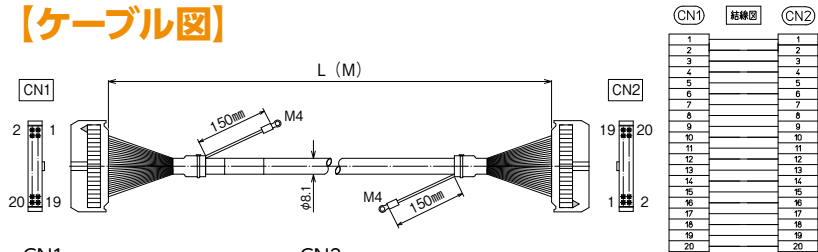

シールド付き

KBS-1H□-□MB

RoHS
Compliant

【注文形式】

KBS-1H20-□MB

ケーブル長

ケーブル形式	ケーブル長	質量	標準価格(税抜)
KBS-1H20-0.5MB	0.5m	約65g	2,620円
KBS-1H20-1MB	1m	約110g	2,990円
KBS-1H20-1.5MB	1.5m	約150g	3,410円
KBS-1H20-2MB	2m	約190g	3,830円
KBS-1H20-3MB	3m	約285g	4,580円
KBS-1H20-5MB	5m	約455g	6,170円

※納期につきましてはお問合せください。

【ケーブル図】

CN1
メーカー：ヒロセ電機
形式：HIF3BA-20D-2.54R

CN2
メーカー：ヒロセ電機
形式：HIF3BA-20D-2.54R

- シールド電線使用
- ストレート形状20極
- コネクタ両端 ヒロセ電機製
  MILコネクタ1:1結線

【注文形式】

KBS-1H26-□MB

ケーブル長

ケーブル形式	ケーブル長	質量	標準価格(税抜)
KBS-1H26-0.5MB	0.5m	約75g	3,110円
KBS-1H26-1MB	1m	約120g	3,550円
KBS-1H26-1.5MB	1.5m	約170g	3,960円
KBS-1H26-2MB	2m	約215g	4,360円
KBS-1H26-3MB	3m	約315g	5,220円
KBS-1H26-5MB	5m	約515g	6,920円

※納期につきましてはお問合せください。