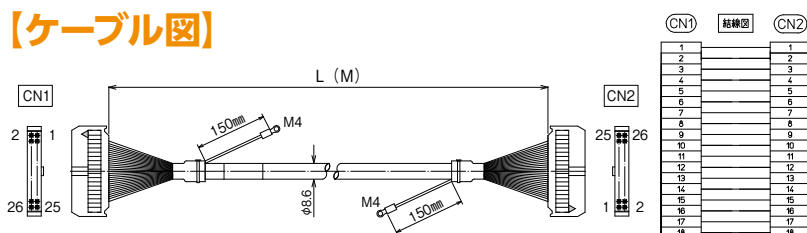

シールド付き

KBS-1H□-□MB

RoHS
Compliant

【注文形式】

KBS-1H20-□MB

ケーブル長

ケーブル形式	ケーブル長	質量	標準価格(税抜)
KBS-1H20-0.5MB	0.5m	約65g	1,740円
KBS-1H20-1MB	1m	約110g	2,000円
KBS-1H20-1.5MB	1.5m	約150g	2,270円
KBS-1H20-2MB	2m	約190g	2,550円
KBS-1H20-3MB	3m	約285g	3,060円
KBS-1H20-5MB	5m	約455g	4,120円

※納期につきましてはお問合せください。

【ケーブル図】

CN1
メーカー：ヒロセ電機
形式：HIF3BA-20D-2.54R

CN2
メーカー：ヒロセ電機
形式：HIF3BA-20D-2.54R

- シールド電線使用
- ストレート形状20極
- コネクタ両端 ヒロセ電機製
MILコネクタ1:1結線

【注文形式】

KBS-1H26-□MB

ケーブル長

ケーブル形式	ケーブル長	質量	標準価格(税抜)
KBS-1H26-0.5MB	0.5m	約75g	2,070円
KBS-1H26-1MB	1m	約120g	2,370円
KBS-1H26-1.5MB	1.5m	約170g	2,640円
KBS-1H26-2MB	2m	約215g	2,910円
KBS-1H26-3MB	3m	約315g	3,480円
KBS-1H26-5MB	5m	約515g	4,620円

※納期につきましてはお問合せください。

【ケーブル図】

CN1
メーカー：ヒロセ電機
形式：HIF3BA-26D-2.54R

CN2
メーカー：ヒロセ電機
形式：HIF3BA-26D-2.54R

- シールド電線使用
- ストレート形状26極
- コネクタ両端 ヒロセ電機製
MILコネクタ1:1結線

【注文形式】

KBS-1H34-□MB

ケーブル長