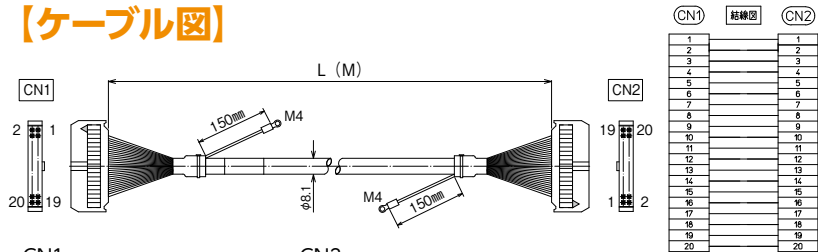

シールド付き

KBS-1H□-□MB

RoHS
Compliant

【注文形式】

KBS-1H20-□MB

ケーブル長

ケーブル形式	ケーブル長	質量	標準価格(税抜)
KBS-1H20-0.5MB	0.5m	約65g	1,740円
KBS-1H20-1MB	1m	約110g	2,000円
KBS-1H20-1.5MB	1.5m	約150g	2,270円
KBS-1H20-2MB	2m	約190g	2,550円
KBS-1H20-3MB	3m	約285g	3,060円
KBS-1H20-5MB	5m	約455g	4,120円

※納期につきましてはお問合せください。

【ケーブル図】

CN1
メーカー：ヒロセ電機
形式：HIF3BA-20D-2.54R

CN2
メーカー：ヒロセ電機
形式：HIF3BA-20D-2.54R

- シールド電線使用
- ストレート形状20極
- コネクタ両端 ヒロセ電機製
MILコネクタ1:1結線

【注文形式】

KBS-1H26-□MB

ケーブル長

ケーブル形式	ケーブル長	質量	標準価格(税抜)
KBS-1H26-0.5MB	0.5m	約75g	2,070円
KBS-1H26-1MB	1m	約120g	2,370円
KBS-1H26-1.5MB	1.5m	約170g	2,640円
KBS-1H26-2MB	2m	約215g	2,910円
KBS-1H26-3MB	3m	約315g	3,480円
KBS-1H26-5MB	5m	約515g	4,620円