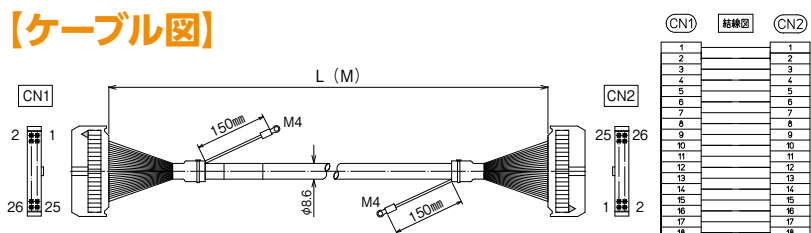

シールド付き

KBS-1H□-□MB

RoHS
Compliant

【注文形式】

KBS-1H20-□MB

ケーブル長

| ケーブル形式 | ケーブル長 | 質量 | 標準価格(税抜) |
|----------------|-------|-------|----------|
| KBS-1H20-0.5MB | 0.5m | 約65g | 2,620円 |
| KBS-1H20-1MB | 1m | 約110g | 2,990円 |
| KBS-1H20-1.5MB | 1.5m | 約150g | 3,410円 |
| KBS-1H20-2MB | 2m | 約190g | 3,830円 |
| KBS-1H20-3MB | 3m | 約285g | 4,580円 |
| KBS-1H20-5MB | 5m | 約455g | 6,170円 |

※納期につきましてはお問合せください。

【ケーブル図】

CN1
メーカー：ヒロセ電機
形式：HIF3BA-20D-2.54R

CN2
メーカー：ヒロセ電機
形式：HIF3BA-20D-2.54R

- シールド電線使用
- ストレート形状20極
- コネクタ両端 ヒロセ電機製
MILコネクタ1:1結線

| CN1 | 結線図 | CN2 |
|-----|-----|-----|
| 1 | | 1 |
| 2 | | 2 |
| 3 | | 3 |
| 4 | | 4 |
| 5 | | 5 |
| 6 | | 6 |
| 7 | | 7 |
| 8 | | 8 |
| 9 | | 9 |
| 10 | | 10 |
| 11 | | 11 |
| 12 | | 12 |
| 13 | | 13 |
| 14 | | 14 |
| 15 | | 15 |
| 16 | | 16 |
| 17 | | 17 |
| 18 | | 18 |
| 19 | | 19 |
| 20 | | 20 |

【注文形式】

KBS-1H26-□MB

ケーブル長

| ケーブル形式 | ケーブル長 | 質量 | 標準価格(税抜) |
|----------------|-------|-------|----------|
| KBS-1H26-0.5MB | 0.5m | 約75g | 3,110円 |
| KBS-1H26-1MB | 1m | 約120g | 3,550円 |
| KBS-1H26-1.5MB | 1.5m | 約170g | 3,960円 |
| KBS-1H26-2MB | 2m | 約215g | 4,360円 |
| KBS-1H26-3MB | 3m | 約315g | 5,220円 |
| KBS-1H26-5MB | 5m | 約515g | 6,920円 |

※納期につきましてはお問合せください。

【ケーブル図】

CN1
メーカー：ヒロセ電機
形式：HIF3BA-26D-2.54R

CN2
メーカー：ヒロセ電機
形式：HIF3BA-26D-2.54R

- シールド電線使用
- ストレート形状26極
- コネクタ両端 ヒロセ電機製
MILコネクタ1:1結線

| CN1 | 結線図 | CN2 |
|-----|-----|-----|
| 1 | | 1 |
| 2 | | 2 |
| 3 | | 3 |
| 4 | | 4 |
| 5 | | 5 |
| 6 | | 6 |
| 7 | | 7 |
| 8 | | 8 |
| 9 | | 9 |
| 10 | | 10 |
| 11 | | 11 |
| 12 | | 12 |
| 13 | | 13 |
| 14 | | 14 |
| 15 | | 15 |
| 16 | | 16 |
| 17 | | 17 |
| 18 | | 18 |
| 19 | | 19 |
| 20 | | 20 |
| 21 | | 21 |
| 22 | | 22 |
| 23 | | 23 |
| 24 | | 24 |
| 25 | | 25 |
| 26 | | 26 |