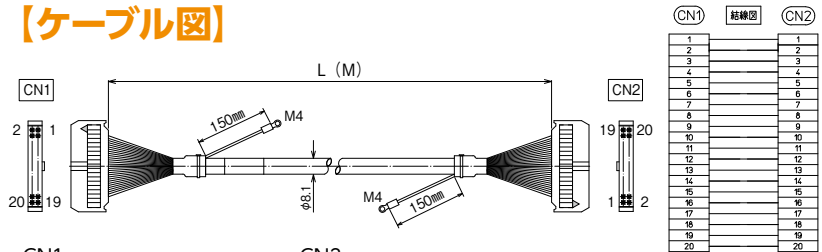

シールド付き

KBS-1H□-□MB

RoHS
Compliant

【注文形式】

KBS-1H20-□MB

ケーブル長

| ケーブル形式 | ケーブル長 | 質量 | 標準価格(税抜) |
|----------------|-------|-------|----------|
| KBS-1H20-0.5MB | 0.5m | 約65g | 2,620円 |
| KBS-1H20-1MB | 1m | 約110g | 2,990円 |
| KBS-1H20-1.5MB | 1.5m | 約150g | 3,410円 |
| KBS-1H20-2MB | 2m | 約190g | 3,830円 |
| KBS-1H20-3MB | 3m | 約285g | 4,580円 |
| KBS-1H20-5MB | 5m | 約455g | 6,170円 |

※納期につきましてはお問合せください。

【ケーブル図】

CN1
メーカー：ヒロセ電機
形式：HIF3BA-20D-2.54R

CN2
メーカー：ヒロセ電機
形式：HIF3BA-20D-2.54R

- シールド電線使用
- ストレート形状20極
- コネクタ両端 ヒロセ電機製
MILコネクタ1:1結線

| CN1 | 結線図 | CN2 |
|-----|-----|-----|
| 1 | | 1 |
| 2 | | 2 |
| 3 | | 3 |
| 4 | | 4 |
| 5 | | 5 |
| 6 | | 6 |
| 7 | | 7 |
| 8 | | 8 |
| 9 | | 9 |
| 10 | | 10 |
| 11 | | 11 |
| 12 | | 12 |
| 13 | | 13 |
| 14 | | 14 |
| 15 | | 15 |
| 16 | | 16 |
| 17 | | 17 |
| 18 | | 18 |
| 19 | | 19 |
| 20 | | 20 |

【注文形式】

KBS-1H26-□MB

ケーブル長

| ケーブル形式 | ケーブル長 | 質量 | 標準価格(税抜) |
|----------------|-------|-------|----------|
| KBS-1H26-0.5MB | 0.5m | 約75g | 3,110円 |
| KBS-1H26-1MB | 1m | 約120g | 3,550円 |
| KBS-1H26-1.5MB | 1.5m | 約170g | 3,960円 |
| KBS-1H26-2MB | 2m | 約215g | 4,360円 |
| KBS-1H26-3MB | 3m | 約315g | 5,220円 |
| KBS-1H26-5MB | 5m | 約515g | 6,920円 |

【注文形式】

KBS-1H34-□MB

ケーブル長

| ケーブル形式 | ケーブル長 | 質量 | 標準価格(税抜) |
|----------------|-------|-------|----------|
| KBS-1H34-0.5MB | 0.5m | 約90g | 3,850円 |
| KBS-1H34-1MB | 1m | 約145g | 4,360円 |
| KBS-1H34-1.5MB | 1.5m | 約200g | 4,920円 |
| KBS-1H34-2MB | 2m | 約255g | 5,440円 |
| KBS-1H34-3MB | 3m | 約380g | 6,450円 |
| KBS-1H34-5MB | 5m | 約610g | 8,570円 |