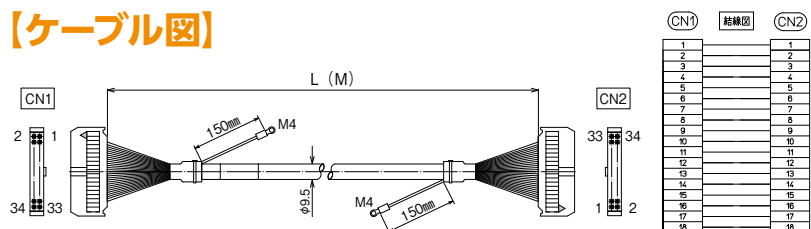

シールド付き

KBS-1H□-□MB

RoHS
Compliant

【注文形式】

KBS-1H20-□MB

ケーブル長

| ケーブル形式 | ケーブル長 | 質量 | 標準価格(税抜) |
|----------------|-------|-------|----------|
| KBS-1H20-0.5MB | 0.5m | 約65g | 2,620円 |
| KBS-1H20-1MB | 1m | 約110g | 2,990円 |
| KBS-1H20-1.5MB | 1.5m | 約150g | 3,410円 |
| KBS-1H20-2MB | 2m | 約190g | 3,830円 |
| KBS-1H20-3MB | 3m | 約285g | 4,580円 |
| KBS-1H20-5MB | 5m | 約455g | 6,170円 |

※納期につきましてはお問合せください。

【ケーブル図】

CN1
メーカー：ヒロセ電機
形式：HIF3BA-26D-2.54R

CN2
メーカー：ヒロセ電機
形式：HIF3BA-26D-2.54R

- シールド電線使用
- ストレート形状26極
- コネクタ両端 ヒロセ電機製
MILコネクタ1:1結線

| CN1 | 結線図 | CN2 |
|-----|-----|-----|
| 1 | | 1 |
| 2 | | 2 |
| 3 | | 3 |
| 4 | | 4 |
| 5 | | 5 |
| 6 | | 6 |
| 7 | | 7 |
| 8 | | 8 |
| 9 | | 9 |
| 10 | | 10 |
| 11 | | 11 |
| 12 | | 12 |
| 13 | | 13 |
| 14 | | 14 |
| 15 | | 15 |
| 16 | | 16 |
| 17 | | 17 |
| 18 | | 18 |
| 19 | | 19 |
| 20 | | 20 |
| 21 | | 21 |
| 22 | | 22 |
| 23 | | 23 |
| 24 | | 24 |
| 25 | | 25 |
| 26 | | 26 |

【注文形式】

KBS-1H34-□MB

ケーブル長

| ケーブル形式 | ケーブル長 | 質量 | 標準価格(税抜) |
|----------------|-------|-------|----------|
| KBS-1H34-0.5MB | 0.5m | 約90g | 3,850円 |
| KBS-1H34-1MB | 1m | 約145g | 4,360円 |
| KBS-1H34-1.5MB | 1.5m | 約200g | 4,920円 |
| KBS-1H34-2MB | 2m | 約255g | 5,440円 |
| KBS-1H34-3MB | 3m | 約380g | 6,450円 |
| KBS-1H34-5MB | 5m | 約610g | 8,570円 |

※納期につきましてはお問合せください。

【ケーブル図】

CN1
メーカー：ヒロセ電機
形式：HIF3BA-34D-2.54R

CN2
メーカー：ヒロセ電機
形式：HIF3BA-34D-2.54R

- シールド電線使用
- ストレート形状34極
- コネクタ両端 ヒロセ電機製
MILコネクタ1:1結線

| CN1 | 結線図 | CN2 |
|-----|-----|-----|
| 1 | | 1 |
| 2 | | 2 |
| 3 | | 3 |
| 4 | | 4 |
| 5 | | 5 |
| 6 | | 6 |
| 7 | | 7 |
| 8 | | 8 |
| 9 | | 9 |
| 10 | | 10 |
| 11 | | 11 |
| 12 | | 12 |
| 13 | | 13 |
| 14 | | 14 |
| 15 | | 15 |
| 16 | | 16 |
| 17 | | 17 |
| 18 | | 18 |
| 19 | | 19 |
| 20 | | 20 |
| 21 | | 21 |
| 22 | | 22 |
| 23 | | 23 |
| 24 | | 24 |
| 25 | | 25 |
| 26 | | 26 |
| 27 | | 27 |
| 28 | | 28 |
| 29 | | 29 |
| 30 | | 30 |
| 31 | | 31 |
| 32 | | 32 |
| 33 | | 33 |
| 34 | | 34 |