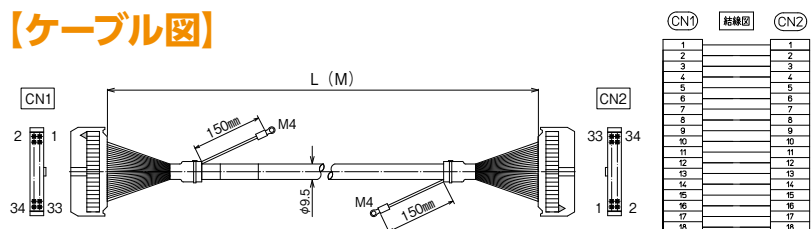

シールド付き

KBS-1H□-□MB

RoHS
Compliant

【注文形式】

KBS-1H20-□MB

ケーブル長

ケーブル形式	ケーブル長	質量	標準価格(税抜)
KBS-1H20-0.5MB	0.5m	約65g	2,620円
KBS-1H20-1MB	1m	約110g	2,990円
KBS-1H20-1.5MB	1.5m	約150g	3,410円
KBS-1H20-2MB	2m	約190g	3,830円
KBS-1H20-3MB	3m	約285g	4,580円
KBS-1H20-5MB	5m	約455g	6,170円

※納期につきましてはお問合せください。

【ケーブル図】

CN1
メーカー：ヒロセ電機
形式：HIF3BA-26D-2.54R

CN2
メーカー：ヒロセ電機
形式：HIF3BA-26D-2.54R

- シールド電線使用
- ストレート形状26極
- コネクタ両端 ヒロセ電機製
MILコネクタ1:1結線

CN1	結線図	CN2
1		1
2		2
3		3
4		4
5		5
6		6
7		7
8		8
9		9
10		10
11		11
12		12
13		13
14		14
15		15
16		16
17		17
18		18
19		19
20		20
21		21
22		22
23		23
24		24
25		25
26		26

【注文形式】

KBS-1H34-□MB

ケーブル長

ケーブル形式	ケーブル長	質量	標準価格(税抜)
KBS-1H34-0.5MB	0.5m	約90g	3,850円
KBS-1H34-1MB	1m	約145g	4,360円
KBS-1H34-1.5MB	1.5m	約200g	4,920円
KBS-1H34-2MB	2m	約255g	5,440円
KBS-1H34-3MB	3m	約380g	6,450円
KBS-1H34-5MB	5m	約610g	8,570円

※納期につきましてはお問合せください。

【ケーブル図】

CN1
メーカー：ヒロセ電機
形式：HIF3BA-34D-2.54R

CN2
メーカー：ヒロセ電機
形式：HIF3BA-34D-2.54R

- シールド電線使用
- ストレート形状34極
- コネクタ両端 ヒロセ電機製
MILコネクタ1:1結線

CN1	結線図	CN2
1		1
2		2
3		3
4		4
5		5
6		6
7		7
8		8
9		9
10		10
11		11
12		12
13		13
14		14
15		15
16		16
17		17
18		18
19		19
20		20
21		21
22		22
23		23
24		24
25		25
26		26
27		27
28		28
29		29
30		30
31		31
32		32
33		33
34		34