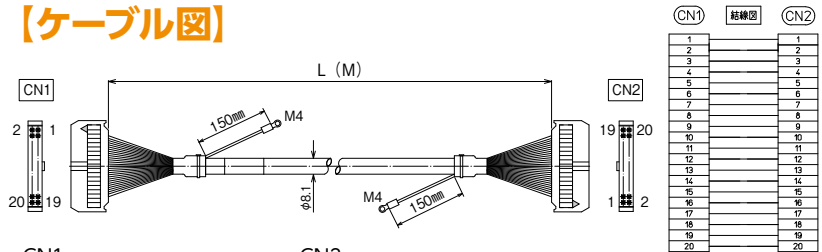

シールド付き

KBS-1H□-□MB

RoHS
Compliant

【注文形式】

KBS-1H20-□MB

ケーブル長

ケーブル形式	ケーブル長	質量	標準価格(税抜)
KBS-1H20-0.5MB	0.5m	約65g	2,620円
KBS-1H20-1MB	1m	約110g	2,990円
KBS-1H20-1.5MB	1.5m	約150g	3,410円
KBS-1H20-2MB	2m	約190g	3,830円
KBS-1H20-3MB	3m	約285g	4,580円
KBS-1H20-5MB	5m	約455g	6,170円

※納期につきましてはお問合せください。

【ケーブル図】

CN1
メーカー：ヒロセ電機
形式：HIF3BA-20D-2.54R

CN2
メーカー：ヒロセ電機
形式：HIF3BA-20D-2.54R

- シールド電線使用
- ストレート形状20極
- コネクタ両端 ヒロセ電機製
MILコネクタ1:1結線

CN1	結線図	CN2
1		1
2		2
3		3
4		4
5		5
6		6
7		7
8		8
9		9
10		10
11		11
12		12
13		13
14		14
15		15
16		16
17		17
18		18
19		19
20		20

【注文形式】

KBS-1H26-□MB

ケーブル長

ケーブル形式	ケーブル長	質量	標準価格(税抜)
KBS-1H26-0.5MB	0.5m	約75g	3,110円
KBS-1H26-1MB	1m	約120g	3,550円
KBS-1H26-1.5MB	1.5m	約170g	3,960円
KBS-1H26-2MB	2m	約215g	4,360円
KBS-1H26-3MB	3m	約315g	5,220円
KBS-1H26-5MB	5m	約515g	6,920円

【注文形式】

KBS-1H34-□MB

ケーブル長

ケーブル形式	ケーブル長	質量	標準価格(税抜)
KBS-1H34-0.5MB	0.5m	約90g	3,850円
KBS-1H34-1MB	1m	約145g	4,360円
KBS-1H34-1.5MB	1.5m	約200g	4,920円
KBS-1H34-2MB	2m	約255g	5,440円
KBS-1H34-3MB	3m	約380g	6,450円
KBS-1H34-5MB	5m	約610g	8,570円