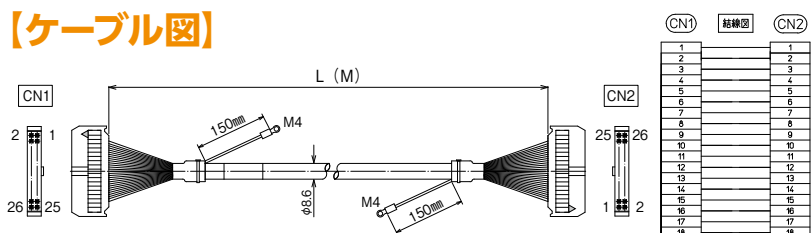

シールド付き

KBS-1H□-□MB

RoHS
Compliant

【注文形式】

KBS-1H20-□MB

ケーブル長

ケーブル形式	ケーブル長	質量	標準価格(税抜)
KBS-1H20-0.5MB	0.5m	約65g	2,620円
KBS-1H20-1MB	1m	約110g	2,990円
KBS-1H20-1.5MB	1.5m	約150g	3,410円
KBS-1H20-2MB	2m	約190g	3,830円
KBS-1H20-3MB	3m	約285g	4,580円
KBS-1H20-5MB	5m	約455g	6,170円

※納期につきましてはお問合せください。

【ケーブル図】

CN1
メーカー：ヒロセ電機
形式：HIF3BA-20D-2.54R

CN2
メーカー：ヒロセ電機
形式：HIF3BA-20D-2.54R

- シールド電線使用
- ストレート形状20極
- コネクタ両端 ヒロセ電機製
MILコネクタ1:1結線

CN1	結線図	CN2
1		1
2		2
3		3
4		4
5		5
6		6
7		7
8		8
9		9
10		10
11		11
12		12
13		13
14		14
15		15
16		16
17		17
18		18
19		19
20		20

【注文形式】

KBS-1H26-□MB

ケーブル長

ケーブル形式	ケーブル長	質量	標準価格(税抜)
KBS-1H26-0.5MB	0.5m	約75g	3,110円
KBS-1H26-1MB	1m	約120g	3,550円
KBS-1H26-1.5MB	1.5m	約170g	3,960円
KBS-1H26-2MB	2m	約215g	4,360円
KBS-1H26-3MB	3m	約315g	5,220円
KBS-1H26-5MB	5m	約515g	6,920円

※納期につきましてはお問合せください。

【ケーブル図】

CN1
メーカー：ヒロセ電機
形式：HIF3BA-26D-2.54R

CN2
メーカー：ヒロセ電機
形式：HIF3BA-26D-2.54R

- シールド電線使用
- ストレート形状26極
- コネクタ両端 ヒロセ電機製
MILコネクタ1:1結線

CN1	結線図	CN2
1		1
2		2
3		3
4		4
5		5
6		6
7		7
8		8
9		9
10		10
11		11
12		12
13		13
14		14
15		15
16		16
17		17
18		18
19		19
20		20
21		21
22		22
23		23
24		24
25		25
26		26