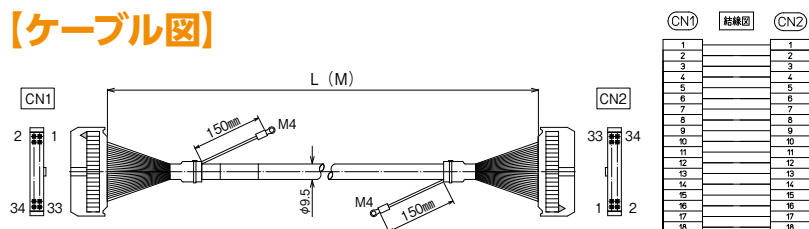

シールド付き

KBS-1H□-□MB

【注文形式】

KBS-1H20-□MB

ケーブル長

ケーブル形式	ケーブル長	質量	標準価格(税抜)
KBS-1H20-0.5MB	0.5m	約65g	2,620円
KBS-1H20-1MB	1m	約110g	2,990円
KBS-1H20-1.5MB	1.5m	約150g	3,410円
KBS-1H20-2MB	2m	約190g	3,830円
KBS-1H20-3MB	3m	約285g	4,580円
KBS-1H20-5MB	5m	約455g	6,170円

※納期につきましてはお問合せください。

【ケーブル図】

CN1
メーカー：ヒロセ電機
形式：HIF3BA-26D-2.54R

CN2
メーカー：ヒロセ電機
形式：HIF3BA-26D-2.54R

- シールド電線使用
- ストレート形状26極
- コネクタ両端 ヒロセ電機製
MILコネクタ1:1結線

CN1	結線図	CN2
1		1
2		2
3		3
4		4
5		5
6		6
7		7
8		8
9		9
10		10
11		11
12		12
13		13
14		14
15		15
16		16
17		17
18		18
19		19
20		20
21		21
22		22
23		23
24		24
25		25
26		26

【注文形式】

KBS-1H34-□MB

ケーブル長

ケーブル形式	ケーブル長	質量	標準価格(税抜)
KBS-1H34-0.5MB	0.5m	約90g	3,850円
KBS-1H34-1MB	1m	約145g	4,360円
KBS-1H34-1.5MB	1.5m	約200g	4,920円
KBS-1H34-2MB	2m	約255g	5,440円
KBS-1H34-3MB	3m	約380g	6,450円
KBS-1H34-5MB	5m	約610g	8,570円

※納期につきましてはお問合せください。

【ケーブル図】

CN1
メーカー：ヒロセ電機
形式：HIF3BA-34D-2.54R

CN2
メーカー：ヒロセ電機
形式：HIF3BA-34D-2.54R

- シールド電線使用
- ストレート形状34極
- コネクタ両端 ヒロセ電機製
MILコネクタ1:1結線

CN1	結線図	CN2
1		1
2		2
3		3
4		4
5		5
6		6
7		7
8		8
9		9
10		10
11		11
12		12
13		13
14		14
15		15
16		16
17		17
18		18
19		19
20		20
21		21
22		22
23		23
24		24
25		25
26		26
27		27
28		28
29		29
30		30
31		31
32		32
33		33
34		34