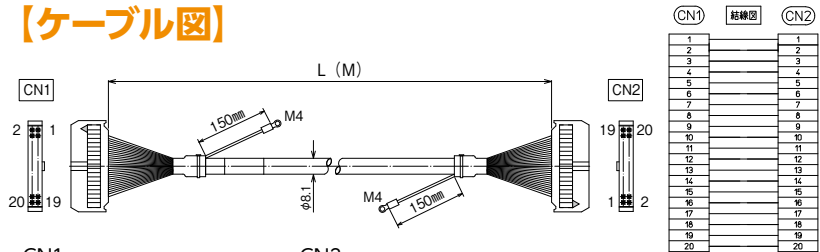

シールド付き

KBS-1H□-□MB

【注文形式】

KBS-1H20-□MB

ケーブル長

ケーブル形式	ケーブル長	質量	標準価格(税抜)
KBS-1H20-0.5MB	0.5m	約65g	2,620円
KBS-1H20-1MB	1m	約110g	2,990円
KBS-1H20-1.5MB	1.5m	約150g	3,410円
KBS-1H20-2MB	2m	約190g	3,830円
KBS-1H20-3MB	3m	約285g	4,580円
KBS-1H20-5MB	5m	約455g	6,170円

※納期につきましてはお問合せください。

【ケーブル図】

CN1
メーカー：ヒロセ電機
形式：HIF3BA-20D-2.54R

CN2
メーカー：ヒロセ電機
形式：HIF3BA-20D-2.54R

- シールド電線使用
- ストレート形状20極
- コネクタ両端 ヒロセ電機製
MILコネクタ1:1結線

CN1	結線図	CN2
1		1
2		2
3		3
4		4
5		5
6		6
7		7
8		8
9		9
10		10
11		11
12		12
13		13
14		14
15		15
16		16
17		17
18		18
19		19
20		20

【注文形式】

KBS-1H26-□MB

ケーブル長

ケーブル形式	ケーブル長	質量	標準価格(税抜)
KBS-1H26-0.5MB	0.5m	約75g	3,110円
KBS-1H26-1MB	1m	約120g	3,550円
KBS-1H26-1.5MB	1.5m	約170g	3,960円
KBS-1H26-2MB	2m	約215g	4,360円
KBS-1H26-3MB	3m	約315g	5,220円
KBS-1H26-5MB	5m	約515g	6,920円

【注文形式】

KBS-1H34-□MB

ケーブル長

ケーブル形式	ケーブル長	質量	標準価格(税抜)
KBS-1H34-0.5MB	0.5m	約90g	3,850円
KBS-1H34-1MB	1m	約145g	4,360円
KBS-1H34-1.5MB	1.5m	約200g	4,920円
KBS-1H34-2MB	2m	約255g	5,440円
KBS-1H34-3MB	3m	約380g	6,450円
KBS-1H34-5MB	5m	約610g	8,570円