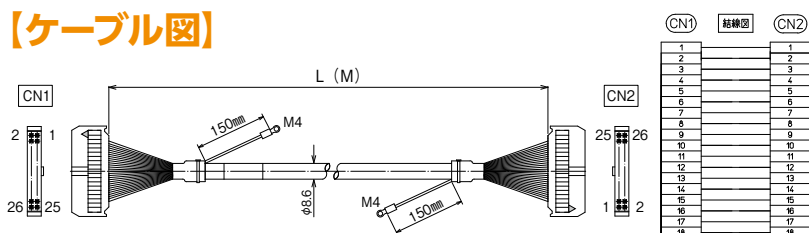

※納期につきましてはお問合せください。

【ケーブル図】

CN1
メーカー：ヒロセ電機
形式：HIF3BA-20D-2.54R

CN2
メーカー：ヒロセ電機
形式：HIF3BA-20D-2.54R

- シールド電線使用
- ストレート形状20極
- コネクタ両端 ヒロセ電機製
MILコネクタ1:1結線

CN1	結線図	CN2
1		1
2		2
3		3
4		4
5		5
6		6
7		7
8		8
9		9
10		10
11		11
12		12
13		13
14		14
15		15
16		16
17		17
18		18
19		19
20		20

【注文形式】

KBS-1H26-□MB

ケーブル長

ケーブル形式	ケーブル長	質量	標準価格(税抜)
KBS-1H26-0.5MB	0.5m	約75g	3,110円
KBS-1H26-1MB	1m	約120g	3,550円
KBS-1H26-1.5MB	1.5m	約170g	3,960円
KBS-1H26-2MB	2m	約215g	4,360円
KBS-1H26-3MB	3m	約315g	5,220円
KBS-1H26-5MB	5m	約515g	6,920円

※納期につきましてはお問合せください。

【ケーブル図】

CN1
メーカー：ヒロセ電機
形式：HIF3BA-26D-2.54R

CN2
メーカー：ヒロセ電機
形式：HIF3BA-26D-2.54R

- シールド電線使用
- ストレート形状26極
- コネクタ両端 ヒロセ電機製
MILコネクタ1:1結線

CN1	結線図	CN2
1		1
2		2
3		3
4		4
5		5
6		6
7		7
8		8
9		9
10		10
11		11
12		12
13		13
14		14
15		15
16		16
17		17
18		18
19		19
20		20
21		21
22		22
23		23
24		24
25		25
26		26

【注文形式】

KBS-1H34-□MB

ケーブル長

ケーブル形式	ケーブル長	質量	標準価格(税抜)
KBS-1H34-0.5MB	0.5m	約90g	3,850円
KBS-1H34-1MB	1m	約145g	4,360円
KBS-1H34-1.5MB	1.5m	約200g	4,920円
KBS-1H34-2MB	2m	約255g	5,440円
KBS-1H34-3MB	3m	約380g	6,450円
KBS-1H34-5MB	5m	約610g	8,570円