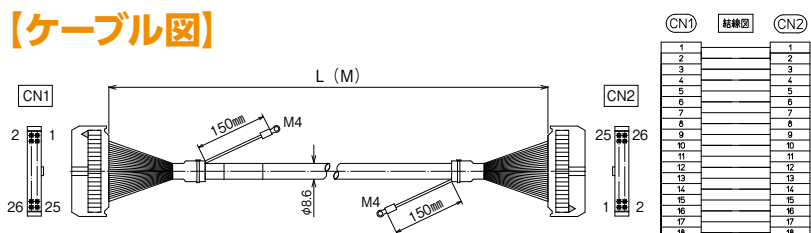

※納期につきましてはお問合せください。

【ケーブル図】

CN1
メーカー：ヒロセ電機
形式：HIF3BA-20D-2.54R

CN2
メーカー：ヒロセ電機
形式：HIF3BA-20D-2.54R

- シールド電線使用
- ストレート形状20極
- コネクタ両端 ヒロセ電機製
MILコネクタ1:1結線

CN1	結線図	CN2
1		1
2		2
3		3
4		4
5		5
6		6
7		7
8		8
9		9
10		10
11		11
12		12
13		13
14		14
15		15
16		16
17		17
18		18
19		19
20		20

【注文形式】

KBS-1H26-□MB

ケーブル長

ケーブル形式	ケーブル長	質量	標準価格(税抜)
KBS-1H26-0.5MB	0.5m	約75g	3,110円
KBS-1H26-1MB	1m	約120g	3,550円
KBS-1H26-1.5MB	1.5m	約170g	3,960円
KBS-1H26-2MB	2m	約215g	4,360円
KBS-1H26-3MB	3m	約315g	5,220円
KBS-1H26-5MB	5m	約515g	6,920円

※納期につきましてはお問合せください。

【ケーブル図】

CN1
メーカー：ヒロセ電機
形式：HIF3BA-26D-2.54R

CN2
メーカー：ヒロセ電機
形式：HIF3BA-26D-2.54R

- シールド電線使用
- ストレート形状26極
- コネクタ両端 ヒロセ電機製
MILコネクタ1:1結線

CN1	結線図	CN2
1		1
2		2
3		3
4		4
5		5
6		6
7		7
8		8
9		9
10		10
11		11
12		12
13		13
14		14
15		15
16		16
17		17
18		18
19		19
20		20
21		21
22		22
23		23
24		24
25		25
26		26

【注文形式】

KBS-1H34-□MB

ケーブル長

ケーブル形式	ケーブル長	質量	標準価格(税抜)
KBS-1H34-0.5MB	0.5m	約90g	3,850円
KBS-1H34-1MB	1m	約145g	4,360円
KBS-1H34-1.5MB	1.5m	約200g	4,920円
KBS-1H34-2MB	2m	約255g	5,440円
KBS-1H34-3MB	3m	約380g	6,450円
KBS-1H34-5MB	5m	約610g	8,570円