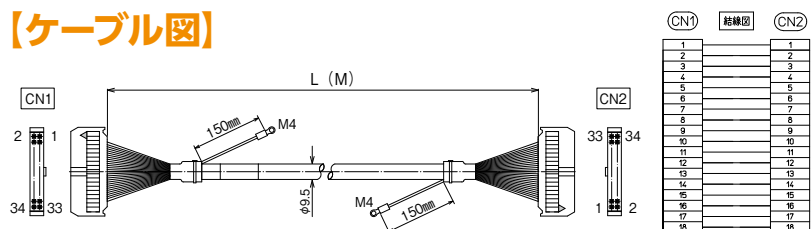

シールド付き

KBS-1H□-□MB

【注文形式】

KBS-1H20-□MB

ケーブル長

ケーブル形式	ケーブル長	質量	標準価格(税抜)
KBS-1H20-0.5MB	0.5m	約65g	2,620円
KBS-1H20-1MB	1m	約110g	2,990円
KBS-1H20-1.5MB	1.5m	約150g	3,410円
KBS-1H20-2MB	2m	約190g	3,830円
KBS-1H20-3MB	3m	約285g	4,580円
KBS-1H20-5MB	5m	約455g	6,170円

※納期につきましてはお問合せください。

【ケーブル図】

CN1
メーカー：ヒロセ電機
形式：HIF3BA-26D-2.54R

CN2
メーカー：ヒロセ電機
形式：HIF3BA-26D-2.54R

- シールド電線使用
- ストレート形状26極
- コネクタ両端 ヒロセ電機製
MILコネクタ1:1結線

CN1	結線図	CN2
1		1
2		2
3		3
4		4
5		5
6		6
7		7
8		8
9		9
10		10
11		11
12		12
13		13
14		14
15		15
16		16
17		17
18		18
19		19
20		20
21		21
22		22
23		23
24		24
25		25
26		26

【注文形式】

KBS-1H34-□MB

ケーブル長

ケーブル形式	ケーブル長	質量	標準価格(税抜)
KBS-1H34-0.5MB	0.5m	約90g	3,850円
KBS-1H34-1MB	1m	約145g	4,360円
KBS-1H34-1.5MB	1.5m	約200g	4,920円
KBS-1H34-2MB	2m	約255g	5,440円
KBS-1H34-3MB	3m	約380g	6,450円
KBS-1H34-5MB	5m	約610g	8,570円

※納期につきましてはお問合せください。

【ケーブル図】

CN1
メーカー：ヒロセ電機
形式：HIF3BA-34D-2.54R

CN2
メーカー：ヒロセ電機
形式：HIF3BA-34D-2.54R

- シールド電線使用
- ストレート形状34極
- コネクタ両端 ヒロセ電機製
MILコネクタ1:1結線

CN1	結線図	CN2
1		1
2		2
3		3
4		4
5		5
6		6
7		7
8		8
9		9
10		10
11		11
12		12
13		13
14		14
15		15
16		16
17		17
18		18
19		19
20		20
21		21
22		22
23		23
24		24
25		25
26		26
27		27
28		28
29		29
30		30
31		31
32		32
33		33
34		34