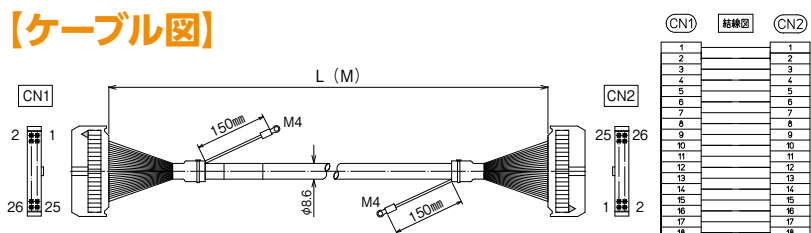

【ケーブル図】

CN1
メーカー：ヒロセ電機
形式：HIF3BA-26D-2.54R

CN2
メーカー：ヒロセ電機
形式：HIF3BA-26D-2.54R

- シールド電線使用
- ストレート形状26極
- コネクタ両端 ヒロセ電機製
  MILコネクタ1:1結線

CN1	結線図	CN2
1		1
2		2
3		3
4		4
5		5
6		6
7		7
8		8
9		9
10		10
11		11
12		12
13		13
14		14
15		15
16		16
17		17
18		18
19		19
20		20
21		21
22		22
23		23
24		24
25		25
26		26

【注文形式】

KBS-1H34-□MB

ケーブル長

ケーブル形式	ケーブル長	質量	標準価格(税抜)
KBS-1H34-0.5MB	0.5m	約90g	3,850円
KBS-1H34-1MB	1m	約145g	4,360円
KBS-1H34-1.5MB	1.5m	約200g	4,920円
KBS-1H34-2MB	2m	約255g	5,440円
KBS-1H34-3MB	3m	約380g	6,450円
KBS-1H34-5MB	5m	約610g	8,570円

※納期につきましてはお問合せください。