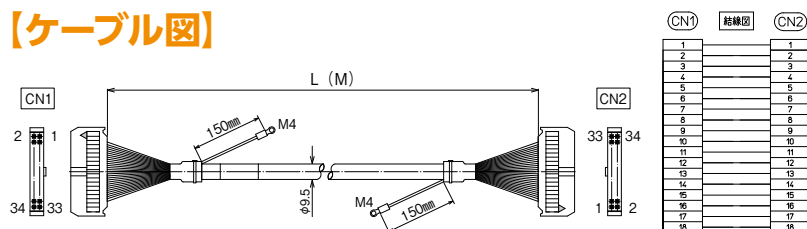

【ケーブル図】

CN1
メーカー：ヒロセ電機
形式：HIF3BA-34D-2.54R

CN2
メーカー：ヒロセ電機
形式：HIF3BA-34D-2.54R

- シールド電線使用
- ストレート形状34極
- コネクタ両端 ヒロセ電機製
  MILコネクタ1:1結線