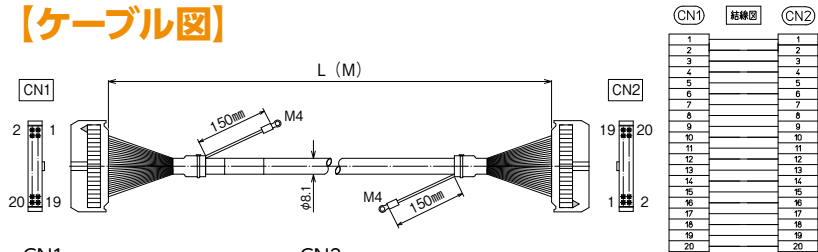

シールド付き

KBS-1H□-□MB

RoHS
Compliant

【注文形式】

KBS-1H20-□MB

ケーブル長

ケーブル形式	ケーブル長	質量	標準価格(税抜)
KBS-1H20-0.5MB	0.5m	約65g	2,620円
KBS-1H20-1MB	1m	約110g	2,990円
KBS-1H20-1.5MB	1.5m	約150g	3,410円
KBS-1H20-2MB	2m	約190g	3,830円
KBS-1H20-3MB	3m	約285g	4,580円
KBS-1H20-5MB	5m	約455g	6,170円

※納期につきましてはお問合せください。

【ケーブル図】

CN1
メーカー：ヒロセ電機
形式：HIF3BA-20D-2.54R

CN2
メーカー：ヒロセ電機
形式：HIF3BA-20D-2.54R

- シールド電線使用
- ストレート形状20極
- コネクタ両端 ヒロセ電機製
MILコネクタ1:1結線

【注文形式】

KBS-1H26-□MB

ケーブル長

ケーブル形式	ケーブル長	質量	標準価格(税抜)
KBS-1H26-0.5MB	0.5m	約75g	3,110円
KBS-1H26-1MB	1m	約120g	3,550円
KBS-1H26-1.5MB	1.5m	約170g	3,960円
KBS-1H26-2MB	2m	約215g	4,360円
KBS-1H26-3MB	3m	約315g	5,220円
KBS-1H26-5MB	5m	約515g	6,920円

ケーブル形式	ケーブル長	質量	標準価格(税抜)
KBS-1H34-0.5MB	0.5m	約90g	3,850円
KBS-1H34-1MB	1m	約145g	4,360円
KBS-1H34-1.5MB	1.5m	約200g	4,920円
KBS-1H34-2MB	2m	約255g	5,440円
KBS-1H34-3MB	3m	約380g	6,450円
KBS-1H34-5MB	5m	約610g	8,570円