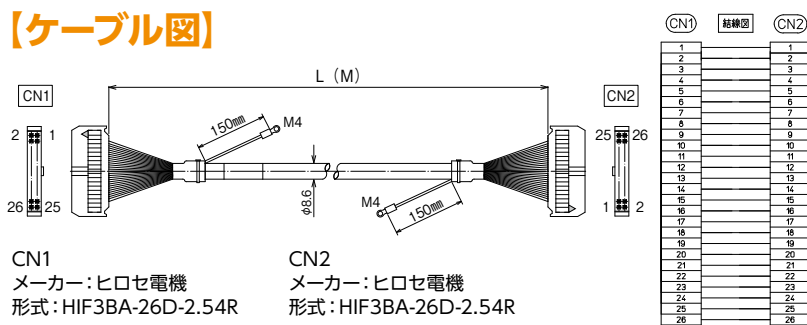

シールド付き

KBS-1H□-□MB

RoHS
Compliant

【注文形式】

KBS-1H20-□MB

ケーブル長

ケーブル形式	ケーブル長	質量	標準価格(税抜)
KBS-1H20-0.5MB	0.5m	約65g	2,620円
KBS-1H20-1MB	1m	約110g	2,990円
KBS-1H20-1.5MB	1.5m	約150g	3,410円
KBS-1H20-2MB	2m	約190g	3,830円
KBS-1H20-3MB	3m	約285g	4,580円
KBS-1H20-5MB	5m	約455g	6,170円

※納期につきましてはお問合せください。

【ケーブル図】

CN1
メーカー：ヒロセ電機
形式：HIF3BA-20D-2.54R

CN2
メーカー：ヒロセ電機
形式：HIF3BA-20D-2.54R

- シールド電線使用
- ストレート形状20極
- コネクタ両端 ヒロセ電機製
MILコネクタ1:1結線

【注文形式】

KBS-1H26-□MB

ケーブル長

ケーブル形式	ケーブル長	質量	標準価格(税抜)
KBS-1H26-0.5MB	0.5m	約75g	3,110円
KBS-1H26-1MB	1m	約120g	3,550円
KBS-1H26-1.5MB	1.5m	約170g	3,960円
KBS-1H26-2MB	2m	約215g	4,360円
KBS-1H26-3MB	3m	約315g	5,220円
KBS-1H26-5MB	5m	約515g	6,920円

※納期につきましてはお問合せください。

【ケーブル図】

CN1
メーカー：ヒロセ電機
形式：HIF3BA-26D-2.54R

CN2
メーカー：ヒロセ電機
形式：HIF3BA-26D-2.54R

- シールド電線使用
- ストレート形状26極
- コネクタ両端 ヒロセ電機製
MILコネクタ1:1結線

【注文形式】

KBS-1H34-□MB

ケーブル長