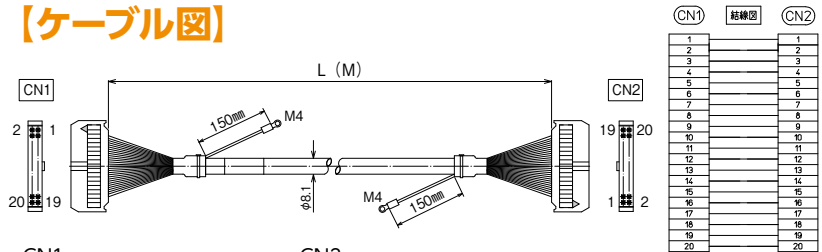

シールド付き

KBS-1H□-□MB

【注文形式】

KBS-1H20-□MB

ケーブル長

ケーブル形式	ケーブル長	質量	標準価格(税抜)
KBS-1H20-0.5MB	0.5m	約65g	2,620円
KBS-1H20-1MB	1m	約110g	2,990円
KBS-1H20-1.5MB	1.5m	約150g	3,410円
KBS-1H20-2MB	2m	約190g	3,830円
KBS-1H20-3MB	3m	約285g	4,580円
KBS-1H20-5MB	5m	約455g	6,170円

※納期につきましてはお問合せください。

【ケーブル図】

CN1
メーカー：ヒロセ電機
形式：HIF3BA-20D-2.54R

CN2
メーカー：ヒロセ電機
形式：HIF3BA-20D-2.54R

- シールド電線使用
- ストレート形状20極
- コネクタ両端 ヒロセ電機製
MILコネクタ1:1結線

CN1	結線図	CN2
1		1
2		2
3		3
4		4
5		5
6		6
7		7
8		8
9		9
10		10
11		11
12		12
13		13
14		14
15		15
16		16
17		17
18		18
19		19
20		20

【注文形式】

KBS-1H26-□MB

ケーブル長

ケーブル形式	ケーブル長	質量	標準価格(税抜)
KBS-1H26-0.5MB	0.5m	約75g	3,110円
KBS-1H26-1MB	1m	約120g	3,550円
KBS-1H26-1.5MB	1.5m	約170g	3,960円
KBS-1H26-2MB	2m	約215g	4,360円
KBS-1H26-3MB	3m	約315g	5,220円
KBS-1H26-5MB	5m	約515g	6,920円

【注文形式】

KBS-1H34-□MB

ケーブル長

ケーブル形式	ケーブル長	質量	標準価格(税抜)
KBS-1H34-0.5MB	0.5m	約90g	3,850円
KBS-1H34-1MB	1m	約145g	4,360円
KBS-1H34-1.5MB	1.5m	約200g	4,920円
KBS-1H34-2MB	2m	約255g	5,440円
KBS-1H34-3MB	3m	約380g	6,450円
KBS-1H34-5MB	5m	約610g	8,570円