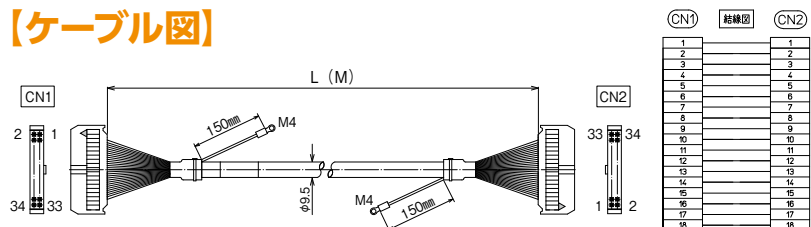

シールド付き

KBS-1H□-□MB

【注文形式】

KBS-1H20-□MB

ケーブル長

ケーブル形式	ケーブル長	質量	標準価格(税抜)
KBS-1H20-0.5MB	0.5m	約65g	2,620円
KBS-1H20-1MB	1m	約110g	2,990円
KBS-1H20-1.5MB	1.5m	約150g	3,410円
KBS-1H20-2MB	2m	約190g	3,830円
KBS-1H20-3MB	3m	約285g	4,580円
KBS-1H20-5MB	5m	約455g	6,170円

※納期につきましてはお問合せください。

【ケーブル図】

CN1
メーカー：ヒロセ電機
形式：HIF3BA-26D-2.54R

CN2
メーカー：ヒロセ電機
形式：HIF3BA-26D-2.54R

- シールド電線使用
- ストレート形状26極
- コネクタ両端 ヒロセ電機製
MILコネクタ1:1結線

CN1	結線図	CN2
1		1
2		2
3		3
4		4
5		5
6		6
7		7
8		8
9		9
10		10
11		11
12		12
13		13
14		14
15		15
16		16
17		17
18		18
19		19
20		20
21		21
22		22
23		23
24		24
25		25
26		26

【注文形式】

KBS-1H34-□MB

ケーブル長

ケーブル形式	ケーブル長	質量	標準価格(税抜)
KBS-1H34-0.5MB	0.5m	約90g	3,850円
KBS-1H34-1MB	1m	約145g	4,360円
KBS-1H34-1.5MB	1.5m	約200g	4,920円
KBS-1H34-2MB	2m	約255g	5,440円
KBS-1H34-3MB	3m	約380g	6,450円
KBS-1H34-5MB	5m	約610g	8,570円

※納期につきましてはお問合せください。

【ケーブル図】

CN1
メーカー：ヒロセ電機
形式：HIF3BA-34D-2.54R

CN2
メーカー：ヒロセ電機
形式：HIF3BA-34D-2.54R

- シールド電線使用
- ストレート形状34極
- コネクタ両端 ヒロセ電機製
MILコネクタ1:1結線

CN1	結線図	CN2
1		1
2		2
3		3
4		4
5		5
6		6
7		7
8		8
9		9
10		10
11		11
12		12
13		13
14		14
15		15
16		16
17		17
18		18
19		19
20		20
21		21
22		22
23		23
24		24
25		25
26		26
27		27
28		28
29		29
30		30
31		31
32		32
33		33
34		34