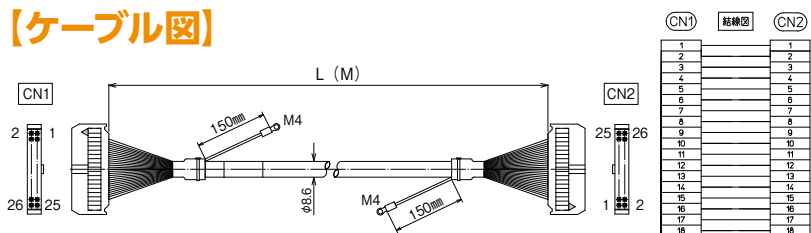

※納期につきましてはお問合せください。

【ケーブル図】

CN1
メーカー：ヒロセ電機
形式：HIF3BA-20D-2.54R

CN2
メーカー：ヒロセ電機
形式：HIF3BA-20D-2.54R

- シールド電線使用
- ストレート形状20極
- コネクタ両端 ヒロセ電機製
MILコネクタ1:1結線

CN1	結線図	CN2
1		1
2		2
3		3
4		4
5		5
6		6
7		7
8		8
9		9
10		10
11		11
12		12
13		13
14		14
15		15
16		16
17		17
18		18
19		19
20		20

【注文形式】

KBS-1H26-□MB

ケーブル長

ケーブル形式	ケーブル長	質量	標準価格(税抜)
KBS-1H26-0.5MB	0.5m	約75g	3,110円
KBS-1H26-1MB	1m	約120g	3,550円
KBS-1H26-1.5MB	1.5m	約170g	3,960円
KBS-1H26-2MB	2m	約215g	4,360円
KBS-1H26-3MB	3m	約315g	5,220円
KBS-1H26-5MB	5m	約515g	6,920円

※納期につきましてはお問合せください。

【ケーブル図】

CN1
メーカー：ヒロセ電機
形式：HIF3BA-26D-2.54R

CN2
メーカー：ヒロセ電機
形式：HIF3BA-26D-2.54R

- シールド電線使用
- ストレート形状26極
- コネクタ両端 ヒロセ電機製
MILコネクタ1:1結線

CN1	結線図	CN2
1		1
2		2
3		3
4		4
5		5
6		6
7		7
8		8
9		9
10		10
11		11
12		12
13		13
14		14
15		15
16		16
17		17
18		18
19		19
20		20
21		21
22		22
23		23
24		24
25		25
26		26

【注文形式】

KBS-1H34-□MB

ケーブル長

ケーブル形式	ケーブル長	質量	標準価格(税抜)
KBS-1H34-0.5MB	0.5m	約90g	3,850円
KBS-1H34-1MB	1m	約145g	4,360円
KBS-1H34-1.5MB	1.5m	約200g	4,920円
KBS-1H34-2MB	2m	約255g	5,440円
KBS-1H34-3MB	3m	約380g	6,450円
KBS-1H34-5MB	5m	約610g	8,570円