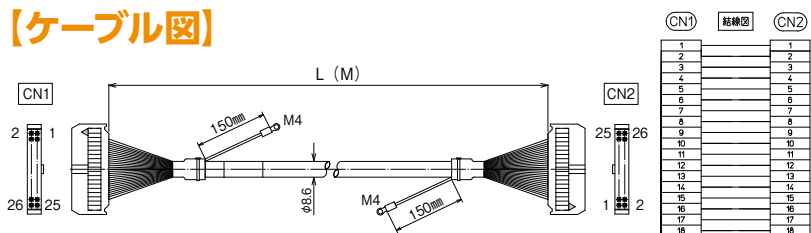

【ケーブル図】

CN1
メーカー：ヒロセ電機
形式：HIF3BA-26D-2.54R

CN2
メーカー：ヒロセ電機
形式：HIF3BA-26D-2.54R

- シールド電線使用
- ストレート形状26極
- コネクタ両端 ヒロセ電機製
  MILコネクタ1:1結線

CN1	結線図	CN2
1		1
2		2
3		3
4		4
5		5
6		6
7		7
8		8
9		9
10		10
11		11
12		12
13		13
14		14
15		15
16		16
17		17
18		18
19		19
20		20
21		21
22		22
23		23
24		24
25		25
26		26

【注文形式】

KBS-1H34-□MB

ケーブル長

ケーブル形式	ケーブル長	質量	標準価格(税抜)
KBS-1H34-0.5MB	0.5m	約90g	3,850円
KBS-1H34-1MB	1m	約145g	4,360円
KBS-1H34-1.5MB	1.5m	約200g	4,920円
KBS-1H34-2MB	2m	約255g	5,440円
KBS-1H34-3MB	3m	約380g	6,450円
KBS-1H34-5MB	5m	約610g	8,570円

※納期につきましてはお問合せください。