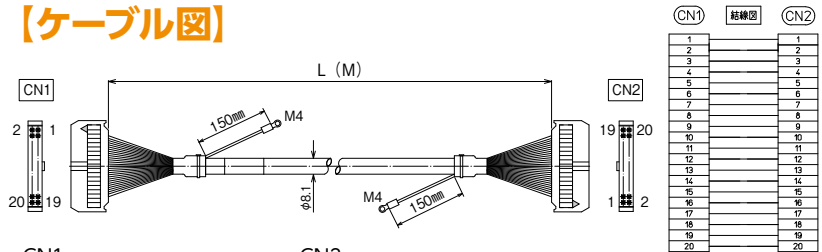

シールド付き

KBS-1H□-□MB

【注文形式】

KBS-1H20-□MB

ケーブル長

ケーブル形式	ケーブル長	質量	標準価格(税抜)
KBS-1H20-0.5MB	0.5m	約65g	2,620円
KBS-1H20-1MB	1m	約110g	2,990円
KBS-1H20-1.5MB	1.5m	約150g	3,410円
KBS-1H20-2MB	2m	約190g	3,830円
KBS-1H20-3MB	3m	約285g	4,580円
KBS-1H20-5MB	5m	約455g	6,170円

※納期につきましてはお問合せください。

【ケーブル図】

CN1
メーカー：ヒロセ電機
形式：HIF3BA-20D-2.54R

CN2
メーカー：ヒロセ電機
形式：HIF3BA-20D-2.54R

- シールド電線使用
- ストレート形状20極
- コネクタ両端 ヒロセ電機製
  MILコネクタ1:1結線

CN1	結線図	CN2
1		1
2		2
3		3
4		4
5		5
6		6
7		7
8		8
9		9
10		10
11		11
12		12
13		13
14		14
15		15
16		16
17		17
18		18
19		19
20		20

【注文形式】

KBS-1H26-□MB

ケーブル長

ケーブル形式	ケーブル長	質量	標準価格(税抜)
KBS-1H26-0.5MB	0.5m	約75g	3,110円
KBS-1H26-1MB	1m	約120g	3,550円
KBS-1H26-1.5MB	1.5m	約170g	3,960円
KBS-1H26-2MB	2m	約215g	4,360円
KBS-1H26-3MB	3m	約315g	5,220円
KBS-1H26-5MB	5m	約515g	6,920円

※納期につきましてはお問合せください。