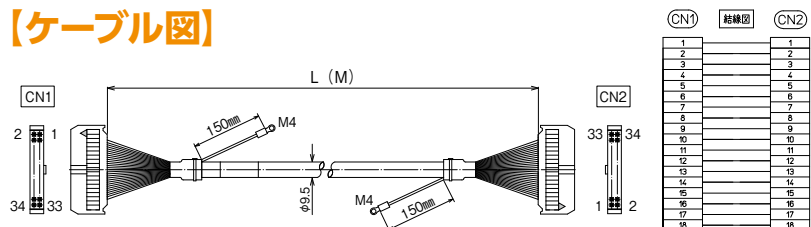

【ケーブル図】

CN1
メーカー：ヒロセ電機
形式：HIF3BA-34D-2.54R

CN2
メーカー：ヒロセ電機
形式：HIF3BA-34D-2.54R

- シールド電線使用
- ストレート形状34極
- コネクタ両端 ヒロセ電機製
  MILコネクタ1:1結線

CN1	結線図	CN2
1		1
2		2
3		3
4		4
5		5
6		6
7		7
8		8
9		9
10		10
11		11
12		12
13		13
14		14
15		15
16		16
17		17
18		18
19		19
20		20
21		21
22		22
23		23
24		24
25		25
26		26
27		27
28		28
29		29
30		30
31		31
32		32
33		33
34		34