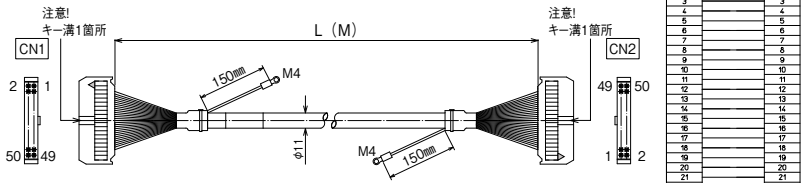

【ケーブル図】

CN1
メーカー：オムロン
形式：XG4M-5030-T

CN2
メーカー：オムロン
形式：XG4M-5030-T

- シールド電線使用
- ストレート形状50極
- コネクタ両端 オムロン製
  MILコネクタ1:1結線