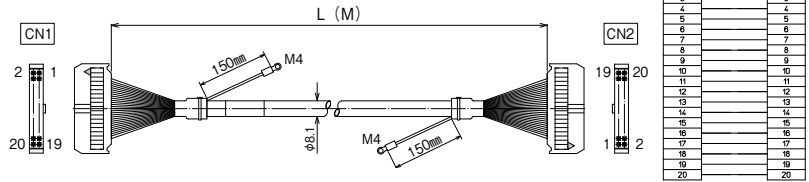

シールド付き

KBS-1T□-□MB

RoHS
Compliant

【注文形式】

KBS-1T20-□MB

ケーブル長

ケーブル形式	ケーブル長	質量	標準価格(税抜)
KBS-1T20-0.5MB	0.5m	約65g	1,740円
KBS-1T20-1MB	1m	約110g	2,000円
KBS-1T20-1.5MB	1.5m	約150g	2,270円
KBS-1T20-2MB	2m	約190g	2,550円
KBS-1T20-3MB	3m	約285g	3,060円
KBS-1T20-5MB	5m	約455g	4,120円

※納期につきましてはお問合せください。

【ケーブル図】

CN1
メーカー：オムロン
形式：XG4M-2030-T

CN2
メーカー：オムロン
形式：XG4M-2030-T

- シールド電線使用
- ストレート形状20極
- コネクタ両端 オムロン製
MILコネクタ1:1結線

【注文形式】

KBS-1T40-□MB

ケーブル長

ケーブル形式	ケーブル長	質量	標準価格(税抜)
KBS-1T40-0.5MB	0.5m	約100g	2,900円
KBS-1T40-1MB	1m	約160g	3,210円
KBS-1T40-1.5MB	1.5m	約250g	3,540円
KBS-1T40-2MB	2m	約300g	3,850円
KBS-1T40-3MB	3m	約430g	4,490円
KBS-1T40-5MB	5m	約680g	5,770円