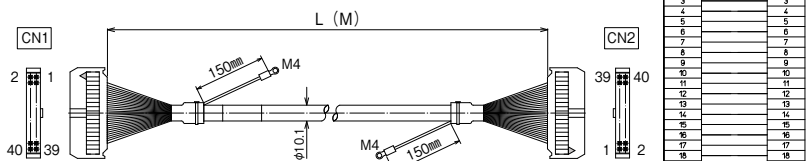

【ケーブル図】

CN1
メーカー：オムロン
形式：XG4M-4030-T

CN2
メーカー：オムロン
形式：XG4M-4030-T

- シールド電線使用
- ストレート形状40極
- コネクタ両端 オムロン製
  MILコネクタ1:1結線

【注文形式】

KBS-1T50-□MB

ケーブル長

ケーブル形式	ケーブル長	質量	標準価格(税抜)
KBS-1T50-0.5MB	0.5m	約115g	3,540円
KBS-1T50-1MB	1m	約195g	3,980円
KBS-1T50-1.5MB	1.5m	約265g	4,430円
KBS-1T50-2MB	2m	約340g	4,840円
KBS-1T50-3MB	3m	約520g	5,730円
KBS-1T50-5MB	5m	約830g	7,470円

※納期につきましてはお問合せください。