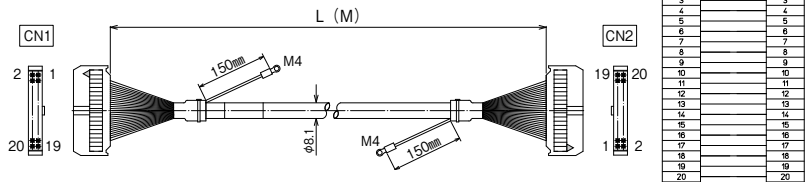

KBS-1T□-□MB

【注文形式】

KBS-1T20-□MB

ケーブル長

ケーブル形式	ケーブル長	質量	標準価格 (税抜)
KBS-1T20-0.5MB	0.5m	約65g	2,620円
KBS-1T20-1MB	1m	約110g	2,990円
KBS-1T20-1.5MB	1.5m	約150g	3,410円
KBS-1T20-2MB	2m	約190g	3,830円
KBS-1T20-3MB	3m	約285g	4,580円
KBS-1T20-5MB	5m	約455g	6,170円

※納期につきましてはお問合せください。

【ケーブル図】

CN1
メーカー：オムロン
形式：XG4M-2030-T

CN2
メーカー：オムロン
形式：XG4M-2030-T

- シールド電線使用
- ストレート形状20極
- コネクタ両端 オムロン製
MILコネクタ1:1結線

CN1	結線図	CN2
1		1
2		2
3		3
4		4
5		5
6		6
7		7
8		8
9		9
10		10
11		11
12		12
13		13
14		14
15		15
16		16
17		17
18		18
19		19
20		20

【注文形式】

KBS-1T40-□MB

ケーブル長

ケーブル形式	ケーブル長	質量	標準価格 (税抜)
KBS-1T40-0.5MB	0.5m	約100g	4,350円
KBS-1T40-1MB	1m	約160g	4,810円
KBS-1T40-1.5MB	1.5m	約250g	5,310円
KBS-1T40-2MB	2m	約300g	5,760円
KBS-1T40-3MB	3m	約430g	6,730円
KBS-1T40-5MB	5m	約680g	8,640円

※納期につきましてはお問合せください。

【ケーブル図】

CN1
メーカー：オムロン
形式：XG4M-4030-T

CN2
メーカー：オムロン
形式：XG4M-4030-T

- シールド電線使用
- ストレート形状40極
- コネクタ両端 オムロン製
MILコネクタ1:1結線

CN1	結線図	CN2
1		1
2		2
3		3
4		4
5		5
6		6
7		7
8		8
9		9
10		10
11		11
12		12
13		13
14		14
15		15
16		16
17		17
18		18
19		19
20		20
21		21
22		22
23		23
24		24
25		25
26		26
27		27
28		28
29		29
30		30
31		31
32		32
33		33
34		34
35		35
36		36
37		37
38		38
39		39
40		40