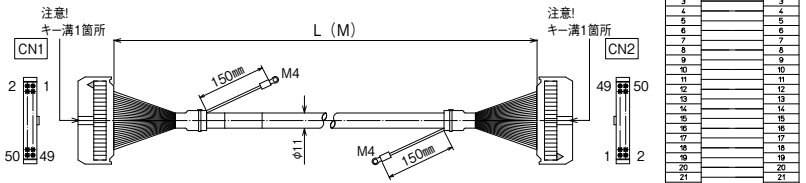

※納期につきましてはお問合せください。

【ケーブル図】

CN1
メーカー：オムロン
形式：XG4M-4030-T

CN2
メーカー：オムロン
形式：XG4M-4030-T

- シールド電線使用
- ストレート形状40極
- コネクタ両端 オムロン製
MILコネクタ1:1結線

CN1	結線図	CN2
1		1
2		2
3		3
4		4
5		5
6		6
7		7
8		8
9		9
10		10
11		11
12		12
13		13
14		14
15		15
16		16
17		17
18		18
19		19
20		20
21		21
22		22
23		23
24		24
25		25
26		26
27		27
28		28
29		29
30		30
31		31
32		32
33		33
34		34
35		35
36		36
37		37
38		38
39		39
40		40

【注文形式】

KBS-1T50-□MB

ケーブル長

ケーブル形式	ケーブル長	質量	標準価格 (税抜)
KBS-1T50-0.5MB	0.5m	約115g	5,310円
KBS-1T50-1MB	1m	約195g	5,960円
KBS-1T50-1.5MB	1.5m	約265g	6,630円
KBS-1T50-2MB	2m	約340g	7,250円
KBS-1T50-3MB	3m	約520g	8,570円
KBS-1T50-5MB	5m	約830g	11,180円

※納期につきましてはお問合せください。

【ケーブル図】

CN1
メーカー：オムロン
形式：XG4M-5030-T

CN2
メーカー：オムロン
形式：XG4M-5030-T

- シールド電線使用
- ストレート形状50極
- コネクタ両端 オムロン製
MILコネクタ1:1結線

CN1	結線図	CN2
1		1
2		2
3		3
4		4
5		5
6		6
7		7
8		8
9		9
10		10
11		11
12		12
13		13
14		14
15		15
16		16
17		17
18		18
19		19
20		20
21		21
22		22
23		23
24		24
25		25
26		26
27		27
28		28
29		29
30		30
31		31
32		32
33		33
34		34
35		35
36		36
37		37
38		38
39		39
40		40
41		41
42		42
43		43
44		44
45		45
46		46
47		47
48		48
49		49
50		50