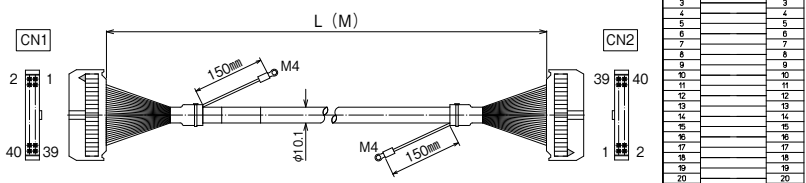

※納期につきましてはお問合せください。

【ケーブル図】

CN1
メーカー：オムロン
形式：XG4M-2030-T

CN2
メーカー：オムロン
形式：XG4M-2030-T

- シールド電線使用
- ストレート形状20極
- コネクタ両端 オムロン製
MILコネクタ1:1結線

CN1	結線図	CN2
1		1
2		2
3		3
4		4
5		5
6		6
7		7
8		8
9		9
10		10
11		11
12		12
13		13
14		14
15		15
16		16
17		17
18		18
19		19
20		20

【注文形式】

KBS-1T40-□MB

ケーブル長

ケーブル形式	ケーブル長	質量	標準価格 (税抜)
KBS-1T40-0.5MB	0.5m	約100g	4,350円
KBS-1T40-1MB	1m	約160g	4,810円
KBS-1T40-1.5MB	1.5m	約250g	5,310円
KBS-1T40-2MB	2m	約300g	5,760円
KBS-1T40-3MB	3m	約430g	6,730円
KBS-1T40-5MB	5m	約680g	8,640円

※納期につきましてはお問合せください。

【ケーブル図】

CN1
メーカー：オムロン
形式：XG4M-4030-T

CN2
メーカー：オムロン
形式：XG4M-4030-T

- シールド電線使用
- ストレート形状40極
- コネクタ両端 オムロン製
MILコネクタ1:1結線

CN1	結線図	CN2
1		1
2		2
3		3
4		4
5		5
6		6
7		7
8		8
9		9
10		10
11		11
12		12
13		13
14		14
15		15
16		16
17		17
18		18
19		19
20		20
21		21
22		22
23		23
24		24
25		25
26		26
27		27
28		28
29		29
30		30
31		31
32		32
33		33
34		34
35		35
36		36
37		37
38		38
39		39
40		40