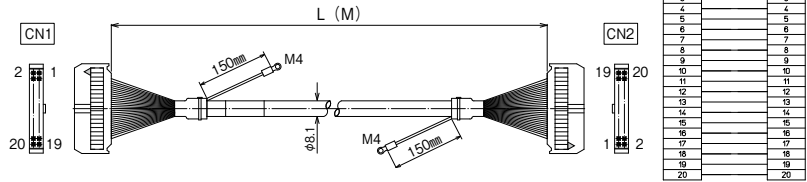

KBS-1T□-□MB

【注文形式】

KBS-1T20-□MB

ケーブル長

ケーブル形式	ケーブル長	質量	標準価格(税抜)
KBS-1T20-0.5MB	0.5m	約65g	2,620円
KBS-1T20-1MB	1m	約110g	2,990円
KBS-1T20-1.5MB	1.5m	約150g	3,410円
KBS-1T20-2MB	2m	約190g	3,830円
KBS-1T20-3MB	3m	約285g	4,580円
KBS-1T20-5MB	5m	約455g	6,170円

※納期につきましてはお問合せください。

【ケーブル図】

CN1
メーカー：オムロン
形式：XG4M-2030-T

CN2
メーカー：オムロン
形式：XG4M-2030-T

- シールド電線使用
- ストレート形状20極
- コネクタ両端 オムロン製
MILコネクタ1:1結線

【注文形式】

KBS-1T40-□MB

ケーブル長

ケーブル形式	ケーブル長	質量	標準価格(税抜)
KBS-1T40-0.5MB	0.5m	約100g	4,350円
KBS-1T40-1MB	1m	約160g	4,810円
KBS-1T40-1.5MB	1.5m	約250g	5,310円
KBS-1T40-2MB	2m	約300g	5,760円
KBS-1T40-3MB	3m	約430g	6,730円
KBS-1T40-5MB	5m	約680g	8,640円

※納期につきましてはお問合せください。

【ケーブル図】

CN1
メーカー：オムロン
形式：XG4M-4030-T

CN2
メーカー：オムロン
形式：XG4M-4030-T

- シールド電線使用
- ストレート形状40極
- コネクタ両端 オムロン製
MILコネクタ1:1結線

【注文形式】

KBS-1T50-□MB

ケーブル長