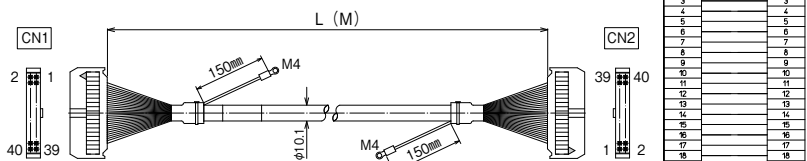

KBS-1T□-□MB

【注文形式】

KBS-1T20-□MB

ケーブル長

ケーブル形式	ケーブル長	質量	標準価格(税抜)
KBS-1T20-0.5MB	0.5m	約65g	2,620円
KBS-1T20-1MB	1m	約110g	2,990円
KBS-1T20-1.5MB	1.5m	約150g	3,410円
KBS-1T20-2MB	2m	約190g	3,830円
KBS-1T20-3MB	3m	約285g	4,580円
KBS-1T20-5MB	5m	約455g	6,170円

※納期につきましてはお問合せください。

【ケーブル図】

CN1
メーカー：オムロン
形式：XG4M-2030-T

CN2
メーカー：オムロン
形式：XG4M-2030-T

- シールド電線使用
- ストレート形状20極
- コネクタ両端 オムロン製
MILコネクタ1:1結線

【注文形式】

KBS-1T40-□MB

ケーブル長

ケーブル形式	ケーブル長	質量	標準価格(税抜)
KBS-1T40-0.5MB	0.5m	約100g	4,350円
KBS-1T40-1MB	1m	約160g	4,810円
KBS-1T40-1.5MB	1.5m	約250g	5,310円
KBS-1T40-2MB	2m	約300g	5,760円
KBS-1T40-3MB	3m	約430g	6,730円
KBS-1T40-5MB	5m	約680g	8,640円

※納期につきましてはお問合せください。

【ケーブル図】

CN1
メーカー：オムロン
形式：XG4M-4030-T

CN2
メーカー：オムロン
形式：XG4M-4030-T

- シールド電線使用
- ストレート形状40極
- コネクタ両端 オムロン製
MILコネクタ1:1結線

【注文形式】

KBS-1T50-□MB

ケーブル長