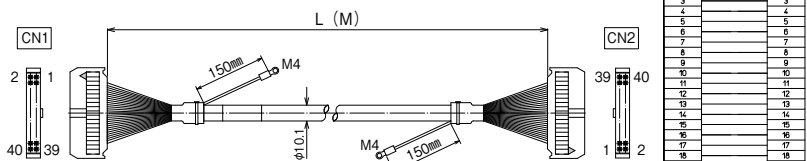

【ケーブル図】

CN1
メーカー：オムロン
形式：XG4M-4030-T

CN2
メーカー：オムロン
形式：XG4M-4030-T

- シールド電線使用
- ストレート形状40極
- コネクタ両端 オムロン製
  MILコネクタ1:1結線

【注文形式】

KBS-1T50-□MB

ケーブル長

ケーブル形式	ケーブル長	質量	標準価格(税抜)
KBS-1T50-0.5MB	0.5m	約115g	3,540円
KBS-1T50-1MB	1m	約195g	3,980円
KBS-1T50-1.5MB	1.5m	約265g	4,430円
KBS-1T50-2MB	2m	約340g	4,840円
KBS-1T50-3MB	3m	約520g	5,730円
KBS-1T50-5MB	5m	約830g	7,470円

※納期につきましてはお問合せください。