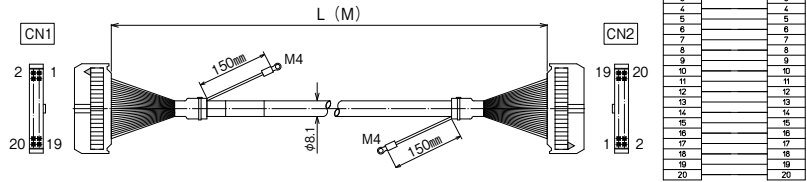

シールド付き

KBS-1T□-□MB

RoHS
Compliant

【注文形式】

KBS-1T20-□MB

ケーブル長

ケーブル形式	ケーブル長	質量	標準価格(税抜)
KBS-1T20-0.5MB	0.5m	約65g	1,740円
KBS-1T20-1MB	1m	約110g	2,000円
KBS-1T20-1.5MB	1.5m	約150g	2,270円
KBS-1T20-2MB	2m	約190g	2,550円
KBS-1T20-3MB	3m	約285g	3,060円
KBS-1T20-5MB	5m	約455g	4,120円

※納期につきましてはお問合せください。

【ケーブル図】

CN1
メーカー：オムロン
形式：XG4M-2030-T

CN2
メーカー：オムロン
形式：XG4M-2030-T

- シールド電線使用
- ストレート形状20極
- コネクタ両端 オムロン製
  MILコネクタ1:1結線

【注文形式】

KBS-1T40-□MB

ケーブル長

ケーブル形式	ケーブル長	質量	標準価格(税抜)
KBS-1T40-0.5MB	0.5m	約100g	2,900円
KBS-1T40-1MB	1m	約160g	3,210円
KBS-1T40-1.5MB	1.5m	約250g	3,540円
KBS-1T40-2MB	2m	約300g	3,850円
KBS-1T40-3MB	3m	約430g	4,490円
KBS-1T40-5MB	5m	約680g	5,770円

※納期につきましてはお問合せください。