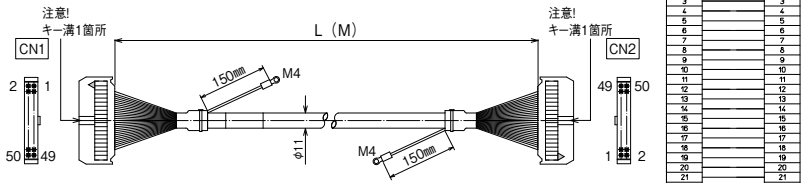

【ケーブル図】

CN1
メーカー：オムロン
形式：XG4M-5030-T

CN2
メーカー：オムロン
形式：XG4M-5030-T

- シールド電線使用
- ストレート形状50極
- コネクタ両端 オムロン製
  MILコネクタ1:1結線