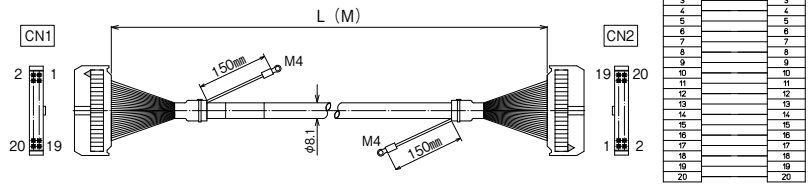

シールド付き

KBS-1T□-□MB

RoHS
Compliant

【注文形式】

KBS-1T20-□MB

ケーブル長

ケーブル形式	ケーブル長	質量	標準価格(税抜)
KBS-1T20-0.5MB	0.5m	約65g	2,620円
KBS-1T20-1MB	1m	約110g	2,990円
KBS-1T20-1.5MB	1.5m	約150g	3,410円
KBS-1T20-2MB	2m	約190g	3,830円
KBS-1T20-3MB	3m	約285g	4,580円
KBS-1T20-5MB	5m	約455g	6,170円

※納期につきましてはお問合せください。

【ケーブル図】

CN1
メーカー：オムロン
形式：XG4M-2030-T

CN2
メーカー：オムロン
形式：XG4M-2030-T

- シールド電線使用
- ストレート形状20極
- コネクタ両端 オムロン製
MILコネクタ1:1結線

CN1	結線図	CN2
1		1
2		2
3		3
4		4
5		5
6		6
7		7
8		8
9		9
10		10
11		11
12		12
13		13
14		14
15		15
16		16
17		17
18		18
19		19
20		20

【注文形式】

KBS-1T40-□MB

ケーブル長

ケーブル形式	ケーブル長	質量	標準価格(税抜)
KBS-1T40-0.5MB	0.5m	約100g	4,350円
KBS-1T40-1MB	1m	約160g	4,810円
KBS-1T40-1.5MB	1.5m	約250g	5,310円
KBS-1T40-2MB	2m	約300g	5,760円
KBS-1T40-3MB	3m	約430g	6,730円
KBS-1T40-5MB	5m	約680g	8,640円

※納期につきましてはお問合せください。

【ケーブル図】

CN1
メーカー：オムロン
形式：XG4M-4030-T

CN2
メーカー：オムロン
形式：XG4M-4030-T

- シールド電線使用
- ストレート形状40極
- コネクタ両端 オムロン製
MILコネクタ1:1結線

CN1	結線図	CN2
1		1
2		2
3		3
4		4
5		5
6		6
7		7
8		8
9		9
10		10
11		11
12		12
13		13
14		14
15		15
16		16
17		17
18		18
19		19
20		20
21		21
22		22
23		23
24		24
25		25
26		26
27		27
28		28
29		29
30		30
31		31
32		32
33		33
34		34
35		35
36		36
37		37
38		38
39		39
40		40