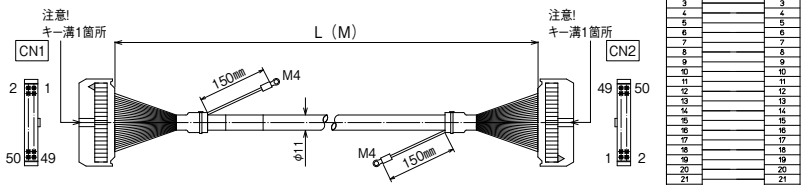

※納期につきましてはお問合せください。

【ケーブル図】

CN1
メーカー：オムロン
形式：XG4M-4030-T

CN2
メーカー：オムロン
形式：XG4M-4030-T

- シールド電線使用
- ストレート形状40極
- コネクタ両端 オムロン製
MILコネクタ1:1結線

CN1	結線図	CN2
1		1
2		2
3		3
4		4
5		5
6		6
7		7
8		8
9		9
10		10
11		11
12		12
13		13
14		14
15		15
16		16
17		17
18		18
19		19
20		20
21		21
22		22
23		23
24		24
25		25
26		26
27		27
28		28
29		29
30		30
31		31
32		32
33		33
34		34
35		35
36		36
37		37
38		38
39		39
40		40

【注文形式】

KBS-1T50-□MB

ケーブル長

ケーブル形式	ケーブル長	質量	標準価格(税抜)
KBS-1T50-0.5MB	0.5m	約115g	5,310円
KBS-1T50-1MB	1m	約195g	5,960円
KBS-1T50-1.5MB	1.5m	約265g	6,630円
KBS-1T50-2MB	2m	約340g	7,250円
KBS-1T50-3MB	3m	約520g	8,570円
KBS-1T50-5MB	5m	約830g	11,180円

※納期につきましてはお問合せください。

【ケーブル図】

CN1
メーカー：オムロン
形式：XG4M-5030-T

CN2
メーカー：オムロン
形式：XG4M-5030-T

- シールド電線使用
- ストレート形状50極
- コネクタ両端 オムロン製
MILコネクタ1:1結線

CN1	結線図	CN2
1		1
2		2
3		3
4		4
5		5
6		6
7		7
8		8
9		9
10		10
11		11
12		12
13		13
14		14
15		15
16		16
17		17
18		18
19		19
20		20
21		21
22		22
23		23
24		24
25		25
26		26
27		27
28		28
29		29
30		30
31		31
32		32
33		33
34		34
35		35
36		36
37		37
38		38
39		39
40		40
41		41
42		42
43		43
44		44
45		45
46		46
47		47
48		48
49		49
50		50