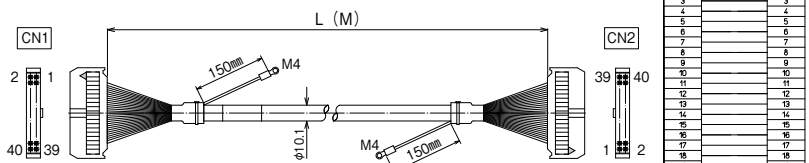

※納期につきましてはお問合せください。

【ケーブル図】

CN1
メーカー：オムロン
形式：XG4M-2030-T

CN2
メーカー：オムロン
形式：XG4M-2030-T

- シールド電線使用
- ストレート形状20極
- コネクタ両端 オムロン製
MILコネクタ1:1結線

CN1	結線図	CN2
1		1
2		2
3		3
4		4
5		5
6		6
7		7
8		8
9		9
10		10
11		11
12		12
13		13
14		14
15		15
16		16
17		17
18		18
19		19
20		20

【注文形式】

KBS-1T40-□MB

ケーブル長

ケーブル形式	ケーブル長	質量	標準価格(税抜)
KBS-1T40-0.5MB	0.5m	約100g	4,350円
KBS-1T40-1MB	1m	約160g	4,810円
KBS-1T40-1.5MB	1.5m	約250g	5,310円
KBS-1T40-2MB	2m	約300g	5,760円
KBS-1T40-3MB	3m	約430g	6,730円
KBS-1T40-5MB	5m	約680g	8,640円

※納期につきましてはお問合せください。

【ケーブル図】

CN1
メーカー：オムロン
形式：XG4M-4030-T

CN2
メーカー：オムロン
形式：XG4M-4030-T

- シールド電線使用
- ストレート形状40極
- コネクタ両端 オムロン製
MILコネクタ1:1結線

CN1	結線図	CN2
1		1
2		2
3		3
4		4
5		5
6		6
7		7
8		8
9		9
10		10
11		11
12		12
13		13
14		14
15		15
16		16
17		17
18		18
19		19
20		20
21		21
22		22
23		23
24		24
25		25
26		26
27		27
28		28
29		29
30		30
31		31
32		32
33		33
34		34
35		35
36		36
37		37
38		38
39		39
40		40