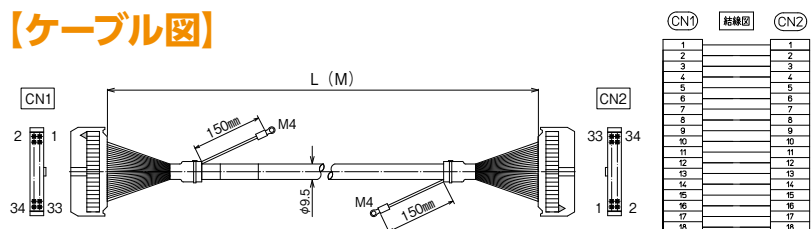

シールド付き

KBS-1H□-□MB

【注文形式】

KBS-1H20-□MB

ケーブル長

ケーブル形式	ケーブル長	質量	標準価格 (税抜)
KBS-1H20-0.5MB	0.5m	約65g	2,620円
KBS-1H20-1MB	1m	約110g	2,990円
KBS-1H20-1.5MB	1.5m	約150g	3,410円
KBS-1H20-2MB	2m	約190g	3,830円
KBS-1H20-3MB	3m	約285g	4,580円
KBS-1H20-5MB	5m	約455g	6,170円

※納期につきましてはお問合せください。

【ケーブル図】

CN1
メーカー：ヒロセ電機
形式：HIF3BA-26D-2.54R

CN2
メーカー：ヒロセ電機
形式：HIF3BA-26D-2.54R

- シールド電線使用
- ストレート形状26極
- コネクタ両端 ヒロセ電機製
MILコネクタ1:1結線

CN1	結線図	CN2
1		1
2		2
3		3
4		4
5		5
6		6
7		7
8		8
9		9
10		10
11		11
12		12
13		13
14		14
15		15
16		16
17		17
18		18
19		19
20		20
21		21
22		22
23		23
24		24
25		25
26		26

【注文形式】

KBS-1H34-□MB

ケーブル長

ケーブル形式	ケーブル長	質量	標準価格 (税抜)
KBS-1H34-0.5MB	0.5m	約90g	3,850円
KBS-1H34-1MB	1m	約145g	4,360円
KBS-1H34-1.5MB	1.5m	約200g	4,920円
KBS-1H34-2MB	2m	約255g	5,440円
KBS-1H34-3MB	3m	約380g	6,450円
KBS-1H34-5MB	5m	約610g	8,570円

※納期につきましてはお問合せください。

【ケーブル図】

CN1
メーカー：ヒロセ電機
形式：HIF3BA-34D-2.54R

CN2
メーカー：ヒロセ電機
形式：HIF3BA-34D-2.54R

- シールド電線使用
- ストレート形状34極
- コネクタ両端 ヒロセ電機製
MILコネクタ1:1結線

CN1	結線図	CN2
1		1
2		2
3		3
4		4
5		5
6		6
7		7
8		8
9		9
10		10
11		11
12		12
13		13
14		14
15		15
16		16
17		17
18		18
19		19
20		20
21		21
22		22
23		23
24		24
25		25
26		26
27		27
28		28
29		29
30		30
31		31
32		32
33		33
34		34