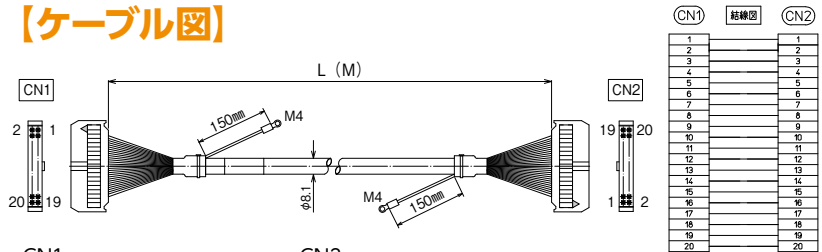

シールド付き

KBS-1H□-□MB

【注文形式】

KBS-1H20-□MB

ケーブル長

ケーブル形式	ケーブル長	質量	標準価格 (税抜)
KBS-1H20-0.5MB	0.5m	約65g	2,620円
KBS-1H20-1MB	1m	約110g	2,990円
KBS-1H20-1.5MB	1.5m	約150g	3,410円
KBS-1H20-2MB	2m	約190g	3,830円
KBS-1H20-3MB	3m	約285g	4,580円
KBS-1H20-5MB	5m	約455g	6,170円

※納期につきましてはお問合せください。

【ケーブル図】

CN1
メーカー：ヒロセ電機
形式：HIF3BA-20D-2.54R

CN2
メーカー：ヒロセ電機
形式：HIF3BA-20D-2.54R

- シールド電線使用
- ストレート形状20極
- コネクタ両端 ヒロセ電機製
MILコネクタ1:1結線

CN1	結線図	CN2
1		1
2		2
3		3
4		4
5		5
6		6
7		7
8		8
9		9
10		10
11		11
12		12
13		13
14		14
15		15
16		16
17		17
18		18
19		19
20		20

【注文形式】

KBS-1H26-□MB

ケーブル長

ケーブル形式	ケーブル長	質量	標準価格 (税抜)
KBS-1H26-0.5MB	0.5m	約75g	3,110円
KBS-1H26-1MB	1m	約120g	3,550円
KBS-1H26-1.5MB	1.5m	約170g	3,960円
KBS-1H26-2MB	2m	約215g	4,360円
KBS-1H26-3MB	3m	約315g	5,220円
KBS-1H26-5MB	5m	約515g	6,920円

【注文形式】

KBS-1H34-□MB

ケーブル長

ケーブル形式	ケーブル長	質量	標準価格 (税抜)
KBS-1H34-0.5MB	0.5m	約90g	3,850円
KBS-1H34-1MB	1m	約145g	4,360円
KBS-1H34-1.5MB	1.5m	約200g	4,920円
KBS-1H34-2MB	2m	約255g	5,440円
KBS-1H34-3MB	3m	約380g	6,450円
KBS-1H34-5MB	5m	約610g	8,570円