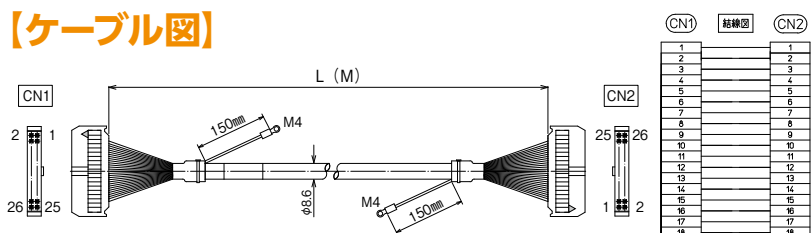

※納期につきましてはお問合せください。

【ケーブル図】

CN1
メーカー：ヒロセ電機
形式：HIF3BA-20D-2.54R

CN2
メーカー：ヒロセ電機
形式：HIF3BA-20D-2.54R

- シールド電線使用
- ストレート形状20極
- コネクタ両端 ヒロセ電機製
MILコネクタ1:1結線

CN1	結線図	CN2
1		1
2		2
3		3
4		4
5		5
6		6
7		7
8		8
9		9
10		10
11		11
12		12
13		13
14		14
15		15
16		16
17		17
18		18
19		19
20		20

【注文形式】

KBS-1H26-□MB

ケーブル長

ケーブル形式	ケーブル長	質量	標準価格 (税抜)
KBS-1H26-0.5MB	0.5m	約75g	3,110円
KBS-1H26-1MB	1m	約120g	3,550円
KBS-1H26-1.5MB	1.5m	約170g	3,960円
KBS-1H26-2MB	2m	約215g	4,360円
KBS-1H26-3MB	3m	約315g	5,220円
KBS-1H26-5MB	5m	約515g	6,920円

※納期につきましてはお問合せください。

【ケーブル図】

CN1
メーカー：ヒロセ電機
形式：HIF3BA-26D-2.54R

CN2
メーカー：ヒロセ電機
形式：HIF3BA-26D-2.54R

- シールド電線使用
- ストレート形状26極
- コネクタ両端 ヒロセ電機製
MILコネクタ1:1結線

CN1	結線図	CN2
1		1
2		2
3		3
4		4
5		5
6		6
7		7
8		8
9		9
10		10
11		11
12		12
13		13
14		14
15		15
16		16
17		17
18		18
19		19
20		20
21		21
22		22
23		23
24		24
25		25
26		26

【注文形式】

KBS-1H34-□MB

ケーブル長

ケーブル形式	ケーブル長	質量	標準価格 (税抜)
KBS-1H34-0.5MB	0.5m	約90g	3,850円
KBS-1H34-1MB	1m	約145g	4,360円
KBS-1H34-1.5MB	1.5m	約200g	4,920円
KBS-1H34-2MB	2m	約255g	5,440円
KBS-1H34-3MB	3m	約380g	6,450円
KBS-1H34-5MB	5m	約610g	8,570円