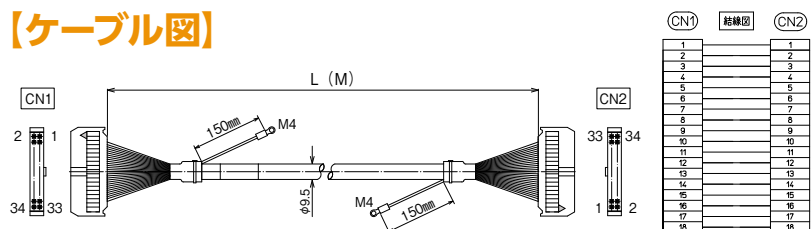

【ケーブル図】

CN1
メーカー：ヒロセ電機
形式：HIF3BA-34D-2.54R

CN2
メーカー：ヒロセ電機
形式：HIF3BA-34D-2.54R

- シールド電線使用
- ストレート形状34極
- コネクタ両端 ヒロセ電機製
  MILコネクタ1:1結線

CN1	結線図	CN2
1		1
2		2
3		3
4		4
5		5
6		6
7		7
8		8
9		9
10		10
11		11
12		12
13		13
14		14
15		15
16		16
17		17
18		18
19		19
20		20
21		21
22		22
23		23
24		24
25		25
26		26
27		27
28		28
29		29
30		30
31		31
32		32
33		33
34		34