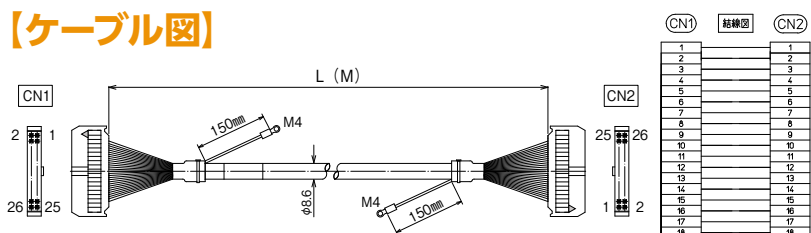

【ケーブル図】

CN1
メーカー：ヒロセ電機
形式：HIF3BA-26D-2.54R

CN2
メーカー：ヒロセ電機
形式：HIF3BA-26D-2.54R

- シールド電線使用
- ストレート形状26極
- コネクタ両端 ヒロセ電機製
  MILコネクタ1:1結線

CN1	結線図	CN2
1		1
2		2
3		3
4		4
5		5
6		6
7		7
8		8
9		9
10		10
11		11
12		12
13		13
14		14
15		15
16		16
17		17
18		18
19		19
20		20
21		21
22		22
23		23
24		24
25		25
26		26

【注文形式】

KBS-1H34-□MB

ケーブル長

ケーブル形式	ケーブル長	質量	標準価格(税抜)
KBS-1H34-0.5MB	0.5m	約90g	2,570円
KBS-1H34-1MB	1m	約145g	2,910円
KBS-1H34-1.5MB	1.5m	約200g	3,280円
KBS-1H34-2MB	2m	約255g	3,630円
KBS-1H34-3MB	3m	約380g	4,310円
KBS-1H34-5MB	5m	約610g	5,730円

※納期につきましてはお問合せください。