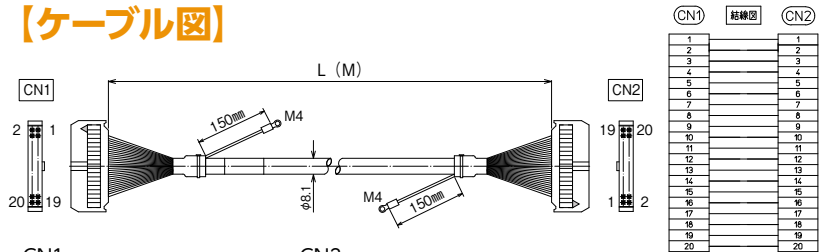

シールド付き

KBS-1H□-□MB

【注文形式】

KBS-1H20-□MB

ケーブル長

ケーブル形式	ケーブル長	質量	標準価格(税抜)
KBS-1H20-0.5MB	0.5m	約65g	1,740円
KBS-1H20-1MB	1m	約110g	2,000円
KBS-1H20-1.5MB	1.5m	約150g	2,270円
KBS-1H20-2MB	2m	約190g	2,550円
KBS-1H20-3MB	3m	約285g	3,060円
KBS-1H20-5MB	5m	約455g	4,120円

※納期につきましてはお問合せください。

【ケーブル図】

CN1
メーカー：ヒロセ電機
形式：HIF3BA-20D-2.54R

CN2
メーカー：ヒロセ電機
形式：HIF3BA-20D-2.54R

- シールド電線使用
- ストレート形状20極
- コネクタ両端 ヒロセ電機製
  MILコネクタ1:1結線

CN1	結線図	CN2
1		1
2		2
3		3
4		4
5		5
6		6
7		7
8		8
9		9
10		10
11		11
12		12
13		13
14		14
15		15
16		16
17		17
18		18
19		19
20		20

【注文形式】

KBS-1H26-□MB

ケーブル長

ケーブル形式	ケーブル長	質量	標準価格(税抜)
KBS-1H26-0.5MB	0.5m	約75g	2,070円
KBS-1H26-1MB	1m	約120g	2,370円
KBS-1H26-1.5MB	1.5m	約170g	2,640円
KBS-1H26-2MB	2m	約215g	2,910円
KBS-1H26-3MB	3m	約315g	3,480円
KBS-1H26-5MB	5m	約515g	4,620円

※納期につきましてはお問合せください。