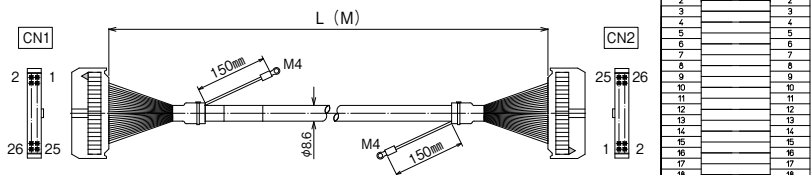

※納期につきましてはお問合せください。

【ケーブル図】

CN1 メーカー：ヒロセ電機 形式：HIF3BA-20D-2.54R
 CN2 メーカー：ヒロセ電機 形式：HIF3BA-20D-2.54R

- シールド電線使用
- ストレート形状20極
- コネクタ両端 ヒロセ電機製 MILコネクタ1:1結線

CN1	結線図	CN2
1		1
2		2
3		3
4		4
5		5
6		6
7		7
8		8
9		9
10		10
11		11
12		12
13		13
14		14
15		15
16		16
17		17
18		18
19		19
20		20

【注文形式】

KBS-1H26-□MB

ケーブル長

ケーブル形式	ケーブル長	質量	標準価格 (税抜)
KBS-1H26-0.5MB	0.5m	約75g	2,070円
KBS-1H26-1MB	1m	約120g	2,370円
KBS-1H26-1.5MB	1.5m	約170g	2,640円
KBS-1H26-2MB	2m	約215g	2,910円
KBS-1H26-3MB	3m	約315g	3,480円
KBS-1H26-5MB	5m	約515g	4,620円

※納期につきましてはお問合せください。

【ケーブル図】

CN1 メーカー：ヒロセ電機 形式：HIF3BA-26D-2.54R
 CN2 メーカー：ヒロセ電機 形式：HIF3BA-26D-2.54R

- シールド電線使用
- ストレート形状26極
- コネクタ両端 ヒロセ電機製 MILコネクタ1:1結線

CN1	結線図	CN2
1		1
2		2
3		3
4		4
5		5
6		6
7		7
8		8
9		9
10		10
11		11
12		12
13		13
14		14
15		15
16		16
17		17
18		18
19		19
20		20
21		21
22		22
23		23
24		24
25		25
26		26