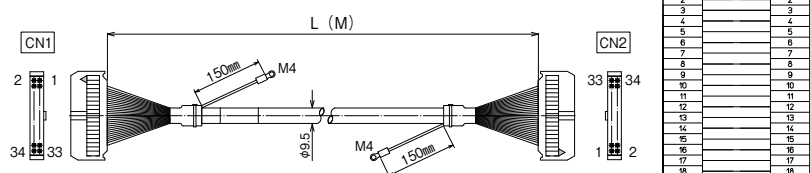

【ケーブル図】

CN1 メーカー：ヒロセ電機 形式：HIF3BA-34D-2.54R
CN2 メーカー：ヒロセ電機 形式：HIF3BA-34D-2.54R

- シールド電線使用
- ストレート形状34極
- コネクタ両端 ヒロセ電機製 MILコネクタ1:1結線

CN1	結線図	CN2
1		1
2		2
3		3
4		4
5		5
6		6
7		7
8		8
9		9
10		10
11		11
12		12
13		13
14		14
15		15
16		16
17		17
18		18
19		19
20		20
21		21
22		22
23		23
24		24
25		25
26		26
27		27
28		28
29		29
30		30
31		31
32		32
33		33
34		34