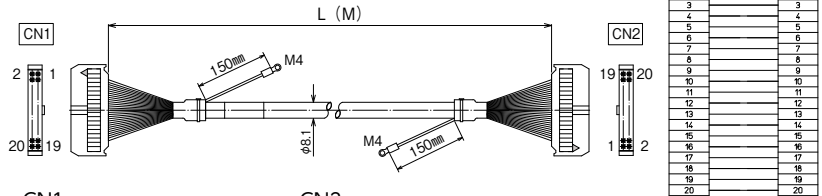

シールド付き

KBS-1H□-□MB

【注文形式】

KBS-1H20-□MB

ケーブル長

ケーブル形式	ケーブル長	質量	標準価格 (税抜)
KBS-1H20-0.5MB	0.5m	約65g	1,740円
KBS-1H20-1MB	1m	約110g	2,000円
KBS-1H20-1.5MB	1.5m	約150g	2,270円
KBS-1H20-2MB	2m	約190g	2,550円
KBS-1H20-3MB	3m	約285g	3,060円
KBS-1H20-5MB	5m	約455g	4,120円

※納期につきましてはお問合せください。

【ケーブル図】

CN1 メーカー：ヒロセ電機 形式：HIF3BA-20D-2.54R
 CN2 メーカー：ヒロセ電機 形式：HIF3BA-20D-2.54R

- シールド電線使用
- ストレート形状20極
- コネクタ両端 ヒロセ電機製 MILコネクタ1:1結線

CN1	結線図	CN2
1		1
2		2
3		3
4		4
5		5
6		6
7		7
8		8
9		9
10		10
11		11
12		12
13		13
14		14
15		15
16		16
17		17
18		18
19		19
20		20

【注文形式】

KBS-1H26-□MB

ケーブル長

ケーブル形式	ケーブル長	質量	標準価格 (税抜)
KBS-1H26-0.5MB	0.5m	約75g	2,070円
KBS-1H26-1MB	1m	約120g	2,370円
KBS-1H26-1.5MB	1.5m	約170g	2,640円
KBS-1H26-2MB	2m	約215g	2,910円
KBS-1H26-3MB	3m	約315g	3,480円
KBS-1H26-5MB	5m	約515g	4,620円

【注文形式】

KBS-1H34-□MB

ケーブル長

ケーブル形式	ケーブル長	質量	標準価格 (税抜)
KBS-1H34-0.5MB	0.5m	約90g	2,570円
KBS-1H34-1MB	1m	約145g	2,910円
KBS-1H34-1.5MB	1.5m	約200g	3,280円
KBS-1H34-2MB	2m	約255g	3,630円
KBS-1H34-3MB	3m	約380g	4,310円
KBS-1H34-5MB	5m	約610g	5,730円