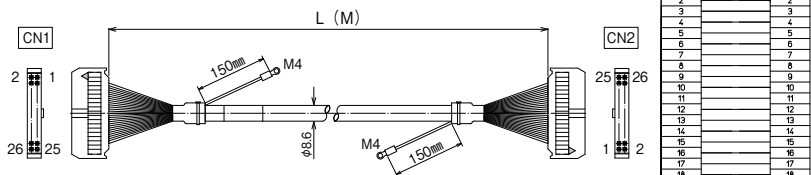

※納期につきましてはお問合せください。

【ケーブル図】

CN1
メーカー：ヒロセ電機
形式：HIF3BA-20D-2.54R

CN2
メーカー：ヒロセ電機
形式：HIF3BA-20D-2.54R

- シールド電線使用
- ストレート形状20極
- コネクタ両端 ヒロセ電機製
MILコネクタ1:1結線

CN1	結線図	CN2
1		1
2		2
3		3
4		4
5		5
6		6
7		7
8		8
9		9
10		10
11		11
12		12
13		13
14		14
15		15
16		16
17		17
18		18
19		19
20		20

【注文形式】

KBS-1H26-□MB

ケーブル長

ケーブル形式	ケーブル長	質量	標準価格(税抜)
KBS-1H26-0.5MB	0.5m	約75g	3,110円
KBS-1H26-1MB	1m	約120g	3,550円
KBS-1H26-1.5MB	1.5m	約170g	3,960円
KBS-1H26-2MB	2m	約215g	4,360円
KBS-1H26-3MB	3m	約315g	5,220円
KBS-1H26-5MB	5m	約515g	6,920円

※納期につきましてはお問合せください。

【ケーブル図】

CN1
メーカー：ヒロセ電機
形式：HIF3BA-26D-2.54R

CN2
メーカー：ヒロセ電機
形式：HIF3BA-26D-2.54R

- シールド電線使用
- ストレート形状26極
- コネクタ両端 ヒロセ電機製
MILコネクタ1:1結線

CN1	結線図	CN2
1		1
2		2
3		3
4		4
5		5
6		6
7		7
8		8
9		9
10		10
11		11
12		12
13		13
14		14
15		15
16		16
17		17
18		18
19		19
20		20
21		21
22		22
23		23
24		24
25		25
26		26