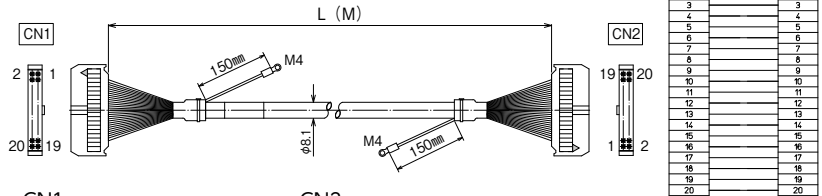

シールド付き

KBS-1H□-□MB

【注文形式】

KBS-1H20-□MB

ケーブル長

ケーブル形式	ケーブル長	質量	標準価格(税抜)
KBS-1H20-0.5MB	0.5m	約65g	2,620円
KBS-1H20-1MB	1m	約110g	2,990円
KBS-1H20-1.5MB	1.5m	約150g	3,410円
KBS-1H20-2MB	2m	約190g	3,830円
KBS-1H20-3MB	3m	約285g	4,580円
KBS-1H20-5MB	5m	約455g	6,170円

※納期につきましてはお問合せください。

【ケーブル図】

CN1
メーカー：ヒロセ電機
形式：HIF3BA-20D-2.54R

CN2
メーカー：ヒロセ電機
形式：HIF3BA-20D-2.54R

- シールド電線使用
- ストレート形状20極
- コネクタ両端 ヒロセ電機製
MILコネクタ1:1結線

CN1	結線図	CN2
1		1
2		2
3		3
4		4
5		5
6		6
7		7
8		8
9		9
10		10
11		11
12		12
13		13
14		14
15		15
16		16
17		17
18		18
19		19
20		20

【注文形式】

KBS-1H26-□MB

ケーブル長

ケーブル形式	ケーブル長	質量	標準価格(税抜)
KBS-1H26-0.5MB	0.5m	約75g	3,110円
KBS-1H26-1MB	1m	約120g	3,550円
KBS-1H26-1.5MB	1.5m	約170g	3,960円
KBS-1H26-2MB	2m	約215g	4,360円
KBS-1H26-3MB	3m	約315g	5,220円
KBS-1H26-5MB	5m	約515g	6,920円

【注文形式】

KBS-1H34-□MB

ケーブル長

ケーブル形式	ケーブル長	質量	標準価格(税抜)
KBS-1H34-0.5MB	0.5m	約90g	3,850円
KBS-1H34-1MB	1m	約145g	4,360円
KBS-1H34-1.5MB	1.5m	約200g	4,920円
KBS-1H34-2MB	2m	約255g	5,440円
KBS-1H34-3MB	3m	約380g	6,450円
KBS-1H34-5MB	5m	約610g	8,570円