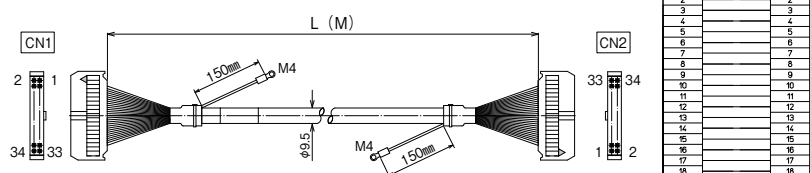

【ケーブル図】

CN1
メーカー：ヒロセ電機
形式：HIF3BA-34D-2.54R

CN2
メーカー：ヒロセ電機
形式：HIF3BA-34D-2.54R

- シールド電線使用
- ストレート形状34極
- コネクタ両端 ヒロセ電機製
  MILコネクタ1:1結線

CN1	結線図	CN2
1		1
2		2
3		3
4		4
5		5
6		6
7		7
8		8
9		9
10		10
11		11
12		12
13		13
14		14
15		15
16		16
17		17
18		18
19		19
20		20
21		21
22		22
23		23
24		24
25		25
26		26
27		27
28		28
29		29
30		30
31		31
32		32
33		33
34		34