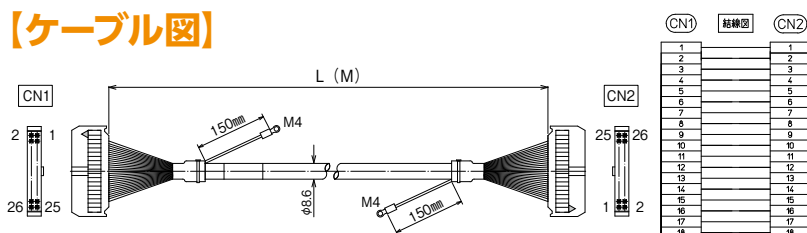

シールド付き

KBS-1H□-□MB

RoHS
Compliant

【注文形式】

KBS-1H20-□MB

ケーブル長

ケーブル形式	ケーブル長	質量	標準価格(税抜)
KBS-1H20-0.5MB	0.5m	約65g	2,620円
KBS-1H20-1MB	1m	約110g	2,990円
KBS-1H20-1.5MB	1.5m	約150g	3,410円
KBS-1H20-2MB	2m	約190g	3,830円
KBS-1H20-3MB	3m	約285g	4,580円
KBS-1H20-5MB	5m	約455g	6,170円

※納期につきましてはお問合せください。

【ケーブル図】

CN1
メーカー：ヒロセ電機
形式：HIF3BA-20D-2.54R

CN2
メーカー：ヒロセ電機
形式：HIF3BA-20D-2.54R

- シールド電線使用
- ストレート形状20極
- コネクタ両端 ヒロセ電機製
MILコネクタ1:1結線

CN1	結線図	CN2
1		1
2		2
3		3
4		4
5		5
6		6
7		7
8		8
9		9
10		10
11		11
12		12
13		13
14		14
15		15
16		16
17		17
18		18
19		19
20		20

【注文形式】

KBS-1H26-□MB

ケーブル長

ケーブル形式	ケーブル長	質量	標準価格(税抜)
KBS-1H26-0.5MB	0.5m	約75g	3,110円
KBS-1H26-1MB	1m	約120g	3,550円
KBS-1H26-1.5MB	1.5m	約170g	3,960円
KBS-1H26-2MB	2m	約215g	4,360円
KBS-1H26-3MB	3m	約315g	5,220円
KBS-1H26-5MB	5m	約515g	6,920円

※納期につきましてはお問合せください。

【ケーブル図】

CN1
メーカー：ヒロセ電機
形式：HIF3BA-26D-2.54R

CN2
メーカー：ヒロセ電機
形式：HIF3BA-26D-2.54R

- シールド電線使用
- ストレート形状26極
- コネクタ両端 ヒロセ電機製
MILコネクタ1:1結線

CN1	結線図	CN2
1		1
2		2
3		3
4		4
5		5
6		6
7		7
8		8
9		9
10		10
11		11
12		12
13		13
14		14
15		15
16		16
17		17
18		18
19		19
20		20
21		21
22		22
23		23
24		24
25		25
26		26