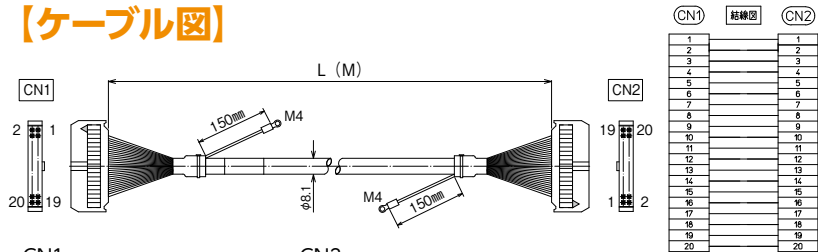

シールド付き

KBS-1H□-□MB

RoHS
Compliant

【注文形式】

KBS-1H20-□MB

ケーブル長

ケーブル形式	ケーブル長	質量	標準価格(税抜)
KBS-1H20-0.5MB	0.5m	約65g	2,620円
KBS-1H20-1MB	1m	約110g	2,990円
KBS-1H20-1.5MB	1.5m	約150g	3,410円
KBS-1H20-2MB	2m	約190g	3,830円
KBS-1H20-3MB	3m	約285g	4,580円
KBS-1H20-5MB	5m	約455g	6,170円

※納期につきましてはお問合せください。

【ケーブル図】

CN1
メーカー：ヒロセ電機
形式：HIF3BA-20D-2.54R

CN2
メーカー：ヒロセ電機
形式：HIF3BA-20D-2.54R

- シールド電線使用
- ストレート形状20極
- コネクタ両端 ヒロセ電機製
MILコネクタ1:1結線

CN1	結線図	CN2
1		1
2		2
3		3
4		4
5		5
6		6
7		7
8		8
9		9
10		10
11		11
12		12
13		13
14		14
15		15
16		16
17		17
18		18
19		19
20		20

【注文形式】

KBS-1H26-□MB

ケーブル長

ケーブル形式	ケーブル長	質量	標準価格(税抜)
KBS-1H26-0.5MB	0.5m	約75g	3,110円
KBS-1H26-1MB	1m	約120g	3,550円
KBS-1H26-1.5MB	1.5m	約170g	3,960円
KBS-1H26-2MB	2m	約215g	4,360円
KBS-1H26-3MB	3m	約315g	5,220円
KBS-1H26-5MB	5m	約515g	6,920円

【注文形式】

KBS-1H34-□MB

ケーブル長

ケーブル形式	ケーブル長	質量	標準価格(税抜)
KBS-1H34-0.5MB	0.5m	約90g	3,850円
KBS-1H34-1MB	1m	約145g	4,360円
KBS-1H34-1.5MB	1.5m	約200g	4,920円
KBS-1H34-2MB	2m	約255g	5,440円
KBS-1H34-3MB	3m	約380g	6,450円
KBS-1H34-5MB	5m	約610g	8,570円