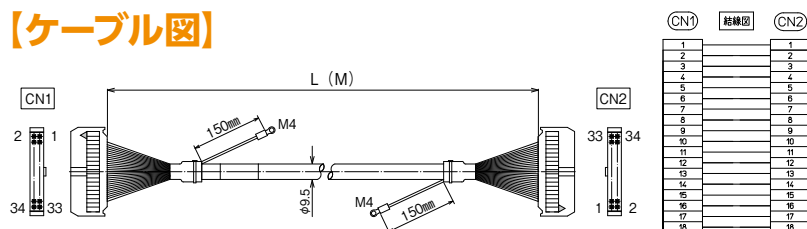

シールド付き

KBS-1H□-□MB

RoHS
Compliant

【注文形式】

KBS-1H20-□MB

ケーブル長

ケーブル形式	ケーブル長	質量	標準価格(税抜)
KBS-1H20-0.5MB	0.5m	約65g	2,620円
KBS-1H20-1MB	1m	約110g	2,990円
KBS-1H20-1.5MB	1.5m	約150g	3,410円
KBS-1H20-2MB	2m	約190g	3,830円
KBS-1H20-3MB	3m	約285g	4,580円
KBS-1H20-5MB	5m	約455g	6,170円

※納期につきましてはお問合せください。

【ケーブル図】

CN1
メーカー：ヒロセ電機
形式：HIF3BA-26D-2.54R

CN2
メーカー：ヒロセ電機
形式：HIF3BA-26D-2.54R

- シールド電線使用
- ストレート形状26極
- コネクタ両端 ヒロセ電機製
MILコネクタ1:1結線

CN1	結線図	CN2
1		1
2		2
3		3
4		4
5		5
6		6
7		7
8		8
9		9
10		10
11		11
12		12
13		13
14		14
15		15
16		16
17		17
18		18
19		19
20		20
21		21
22		22
23		23
24		24
25		25
26		26

【注文形式】

KBS-1H34-□MB

ケーブル長

ケーブル形式	ケーブル長	質量	標準価格(税抜)
KBS-1H34-0.5MB	0.5m	約90g	3,850円
KBS-1H34-1MB	1m	約145g	4,360円
KBS-1H34-1.5MB	1.5m	約200g	4,920円
KBS-1H34-2MB	2m	約255g	5,440円
KBS-1H34-3MB	3m	約380g	6,450円
KBS-1H34-5MB	5m	約610g	8,570円

※納期につきましてはお問合せください。

【ケーブル図】

CN1
メーカー：ヒロセ電機
形式：HIF3BA-34D-2.54R

CN2
メーカー：ヒロセ電機
形式：HIF3BA-34D-2.54R

- シールド電線使用
- ストレート形状34極
- コネクタ両端 ヒロセ電機製
MILコネクタ1:1結線

CN1	結線図	CN2
1		1
2		2
3		3
4		4
5		5
6		6
7		7
8		8
9		9
10		10
11		11
12		12
13		13
14		14
15		15
16		16
17		17
18		18
19		19
20		20
21		21
22		22
23		23
24		24
25		25
26		26
27		27
28		28
29		29
30		30
31		31
32		32
33		33
34		34