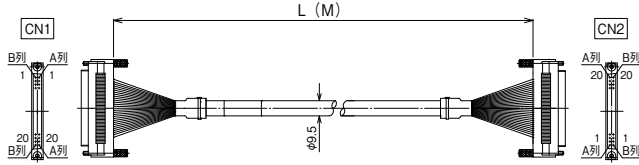

シールド無し

KB40N-4F4F-□-□MB

RoHS
Compliant

【注文形式】

KB40N-4F4F-□MB

ケーブル長

ケーブル形式	ケーブル長	質量	標準価格 (税抜)
KB40N-4F4F-0.5MB	0.5m	約100g	4,940円
KB40N-4F4F-1MB	1m	約150g	5,350円
KB40N-4F4F-1.5MB	1.5m	約205g	5,760円
KB40N-4F4F-2MB	2m	約255g	6,170円
KB40N-4F4F-3MB	3m	約355g	6,960円
KB40N-4F4F-5MB	5m	約565g	8,340円
KB40N-4F4F-8MB	8m	約895g	10,810円
KB40N-4F4F-10MB	10m	約1025g	12,410円

※0.2~20m (10cm刻み対応)

【ケーブル図】

CN1
メーカー:タイコエレクトロニクス
形式:1903404-1

CN2
メーカー:タイコエレクトロニクス
形式:1903404-1

- シールド無し電線使用
- ストレート形状40極

- コネクタ両端
タイコエレクトロニクス製
FCNコネクタ1:1結線

【注文形式】

KB40N-4F4F-LA1-□MB

ケーブル長

ケーブル形式	ケーブル長	質量	標準価格 (税抜)
KB40N-4F4F-LA1-0.5MB	0.5m	約105g	5,310円
KB40N-4F4F-LA1-1MB	1m	約155g	5,710円
KB40N-4F4F-LA1-1.5MB	1.5m	約210g	6,140円
KB40N-4F4F-LA1-2MB	2m	約260g	6,560円
KB40N-4F4F-LA1-3MB	3m	約355g	7,350円
KB40N-4F4F-LA1-5MB	5m	約570g	8,640円
KB40N-4F4F-LA1-8MB	8m	約910g	11,110円
KB40N-4F4F-LA1-10MB	10m	約1100g	12,800円

※0.2~20m (10cm刻み対応)

【ケーブル図】

CN1
メーカー:タイコエレクトロニクス
形式:1903404-1

CN2
メーカー:タイコエレクトロニクス
形式:1903404-1

- シールド無し電線使用
- L曲げ:ストレート形状40極
- L曲げ側電線抜け方向について
B列側より電線が抜け
B1番側に電線が引き出される

- コネクタ両端
タイコエレクトロニクス製
FCNコネクタ1:1結線

【注文形式】