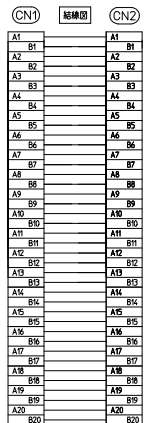

シールド無し

KB40N-4F4F-□-□MB

RoHS
Compliant

【注文形式】

KB40N-4F4F-□MB

ケーブル長

ケーブル形式	ケーブル長	質量	標準価格 (税抜)
KB40N-4F4F-0.5MB	0.5m	約100g	4,940円
KB40N-4F4F-1MB	1m	約150g	5,350円
KB40N-4F4F-1.5MB	1.5m	約205g	5,760円
KB40N-4F4F-2MB	2m	約255g	6,170円
KB40N-4F4F-3MB	3m	約355g	6,960円
KB40N-4F4F-5MB	5m	約565g	8,340円
KB40N-4F4F-8MB	8m	約895g	10,810円
KB40N-4F4F-10MB	10m	約1025g	12,410円

ケーブル長

ケーブル形式	ケーブル長	質量	標準価格 (税抜)
KB40N-4F4F-LA1-0.5MB	0.5m	約105g	5,310円
KB40N-4F4F-LA1-1MB	1m	約155g	5,710円
KB40N-4F4F-LA1-1.5MB	1.5m	約210g	6,140円
KB40N-4F4F-LA1-2MB	2m	約260g	6,560円
KB40N-4F4F-LA1-3MB	3m	約355g	7,350円
KB40N-4F4F-LA1-5MB	5m	約570g	8,640円
KB40N-4F4F-LA1-8MB	8m	約910g	11,110円
KB40N-4F4F-LA1-10MB	10m	約1100g	12,800円

※0.2~20m (10cm刻み対応)

【ケーブル図】

CN1
メーカー:タイコエレクトロニクス
形式:1903404-1

CN2
メーカー:タイコエレクトロニクス
形式:1903404-1

- シールド無し電線使用
- L曲げ:ストレート形状40極
- L曲げ側電線抜け方向について
B列側より電線が抜け
B1番側に電線が引き出される

- コネクタ両端
タイコエレクトロニクス製
FCNコネクタ1:1結線

【注文形式】

KB40N-4F4F-LA2-□MB

ケーブル長

ケーブル形式	ケーブル長	質量	標準価格 (税抜)
KB40N-4F4F-LA2-0.5MB	0.5m	約105g	5,310円
KB40N-4F4F-LA2-1MB	1m	約155g	5,710円
KB40N-4F4F-LA2-1.5MB	1.5m	約210g	6,140円
KB40N-4F4F-LA2-2MB	2m	約260g	6,560円
KB40N-4F4F-LA2-3MB	3m	約355g	7,350円
KB40N-4F4F-LA2-5MB	5m	約570g	8,640円
KB40N-4F4F-LA2-8MB	8m	約910g	11,110円
KB40N-4F4F-LA2-10MB	10m	約1100g	12,800円