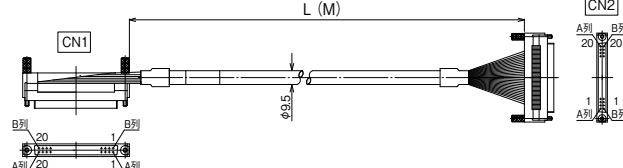

シールド無し

KB40N-4F4F-□-□MB

RoHS
Compliant

【注文形式】

KB40N-4F4F-□MB

ケーブル長

ケーブル形式	ケーブル長	質量	標準価格 (税抜)
KB40N-4F4F-0.5MB	0.5m	約100g	4,940円
KB40N-4F4F-1MB	1m	約150g	5,350円
KB40N-4F4F-1.5MB	1.5m	約205g	5,760円
KB40N-4F4F-2MB	2m	約255g	6,170円
KB40N-4F4F-3MB	3m	約355g	6,960円
KB40N-4F4F-5MB	5m	約565g	8,340円
KB40N-4F4F-8MB	8m	約895g	10,810円
KB40N-4F4F-10MB	10m	約1025g	12,410円

※0.2~20m (10cm刻み対応)

【ケーブル図】

CN1
メーカー:タイコエレクトロニクス
形式:1903404-1

CN2
メーカー:タイコエレクトロニクス
形式:1903404-1

- シールド無し電線使用
- ストレート形状40極

- コネクタ両端
タイコエレクトロニクス製
FCNコネクタ1:1結線

【注文形式】

KB40N-4F4F-LA1-□MB

ケーブル長

ケーブル形式	ケーブル長	質量	標準価格 (税抜)
KB40N-4F4F-LA1-0.5MB	0.5m	約105g	5,310円
KB40N-4F4F-LA1-1MB	1m	約155g	5,710円
KB40N-4F4F-LA1-1.5MB	1.5m	約210g	6,140円
KB40N-4F4F-LA1-2MB	2m	約260g	6,560円
KB40N-4F4F-LA1-3MB	3m	約355g	7,350円
KB40N-4F4F-LA1-5MB	5m	約570g	8,640円
KB40N-4F4F-LA1-8MB	8m	約910g	11,110円
KB40N-4F4F-LA1-10MB	10m	約1100g	12,800円

※0.2~20m (10cm刻み対応)

【ケーブル図】

CN1
メーカー:タイコエレクトロニクス
形式:1903404-1

CN2
メーカー:タイコエレクトロニクス
形式:1903404-1

- シールド無し電線使用
- L曲げ:ストレート形状40極
- L曲げ側電線抜け方向について
B列側より電線が抜け
B1番側に電線が引き出される

- コネクタ両端
タイコエレクトロニクス製
FCNコネクタ1:1結線

【注文形式】