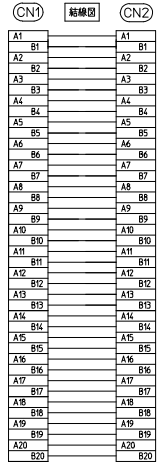

シールド無し

KB40N-4F4F-□-□MB

RoHS
Compliant

【注文形式】

KB40N-4F4F-□MB

ケーブル長

ケーブル形式	ケーブル長	質量	標準価格 (税抜)
KB40N-4F4F-0.5MB	0.5m	約100g	4,940円
KB40N-4F4F-1MB	1m	約150g	5,350円
KB40N-4F4F-1.5MB	1.5m	約205g	5,760円
KB40N-4F4F-2MB	2m	約255g	6,170円
KB40N-4F4F-3MB	3m	約355g	6,960円
KB40N-4F4F-5MB	5m	約565g	8,340円
KB40N-4F4F-8MB	8m	約895g	10,810円
KB40N-4F4F-10MB	10m	約1025g	12,410円

※0.2~20m (10cm刻み対応)

【ケーブル図】

CN1
メーカー:タイコエレクトロニクス
形式:1903404-1

CN2
メーカー:タイコエレクトロニクス
形式:1903404-1

- シールド無し電線使用
- ストレート形状40極

- コネクタ両端
タイコエレクトロニクス製
FCNコネクタ1:1結線

【注文形式】

KB40N-4F4F-LA1-□MB

ケーブル長

ケーブル形式	ケーブル長	質量	標準価格 (税抜)
KB40N-4F4F-LA1-0.5MB	0.5m	約105g	5,310円
KB40N-4F4F-LA1-1MB	1m	約155g	5,710円
KB40N-4F4F-LA1-1.5MB	1.5m	約210g	6,140円
KB40N-4F4F-LA1-2MB	2m	約260g	6,560円
KB40N-4F4F-LA1-3MB	3m	約355g	7,350円
KB40N-4F4F-LA1-5MB	5m	約570g	8,640円
KB40N-4F4F-LA1-8MB	8m	約910g	11,110円
KB40N-4F4F-LA1-10MB	10m	約1100g	12,800円

※0.2~20m (10cm刻み対応)

【ケーブル図】

CN1
メーカー:タイコエレクトロニクス
形式:1903404-1

CN2
メーカー:タイコエレクトロニクス
形式:1903404-1

- シールド無し電線使用
- L曲げ:ストレート形状40極
- L曲げ側電線抜け方向について
B列側より電線が抜け
B1番側に電線が引き出される

- コネクタ両端
タイコエレクトロニクス製
FCNコネクタ1:1結線

【注文形式】