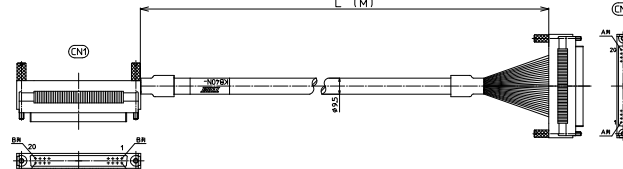

※0.2~20m (10cm刻み対応)

【ケーブル図】

CN1
メーカー:タイコエレクトロニクス
形式:1903404-1

CN2
メーカー:タイコエレクトロニクス
形式:1903404-1

- シールド無し電線使用
- L曲げ:ストレート形状40極
- L曲げ側電線抜け方向について
B列側より電線が抜け
B1番側に電線が引き出される

- コネクタ両端
タイコエレクトロニクス製
FCNコネクタ1:1結線

【注文形式】

※0.2~20m (10cm刻み対応)

【ケーブル図】

CN1
メーカー:タイコエレクトロニクス
形式:1903404-1

CN2
メーカー:タイコエレクトロニクス
形式:1903404-1

- シールド無し電線使用
- L曲げ:ストレート形状40極
- L曲げ側電線抜け方向について
A列側より電線が抜け
A1番側に電線が引き出される

- コネクタ両端
タイコエレクトロニクス製
FCNコネクタ1:1結線

【形式構成】 KB40N-4F4F-□MB