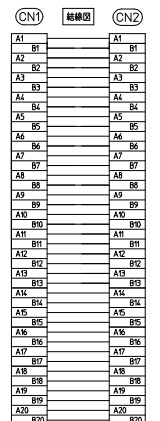

シールド無し

KB40N-4F4F-□-□MB

RoHS
Compliant

【注文形式】

KB40N-4F4F-□MB

ケーブル長

ケーブル形式	ケーブル長	質量	標準価格 (税抜)
KB40N-4F4F-0.5MB	0.5m	約100g	4,940円
KB40N-4F4F-1MB	1m	約150g	5,350円
KB40N-4F4F-1.5MB	1.5m	約205g	5,760円
KB40N-4F4F-2MB	2m	約255g	6,170円
KB40N-4F4F-3MB	3m	約355g	6,960円
KB40N-4F4F-5MB	5m	約565g	8,340円
KB40N-4F4F-8MB	8m	約895g	10,810円
KB40N-4F4F-10MB	10m	約1025g	12,410円

ケーブル長

ケーブル形式	ケーブル長	質量	標準価格 (税抜)
KB40N-4F4F-LA1-0.5MB	0.5m	約105g	5,310円
KB40N-4F4F-LA1-1MB	1m	約155g	5,710円
KB40N-4F4F-LA1-1.5MB	1.5m	約210g	6,140円
KB40N-4F4F-LA1-2MB	2m	約260g	6,560円
KB40N-4F4F-LA1-3MB	3m	約355g	7,350円
KB40N-4F4F-LA1-5MB	5m	約570g	8,640円
KB40N-4F4F-LA1-8MB	8m	約910g	11,110円
KB40N-4F4F-LA1-10MB	10m	約1100g	12,800円

KB40N-4F4F-LA2-□MB

ケーブル長

ケーブル形式	ケーブル長	質量	標準価格 (税抜)
KB40N-4F4F-LA2-0.5MB	0.5m	約105g	5,310円
KB40N-4F4F-LA2-1MB	1m	約155g	5,710円
KB40N-4F4F-LA2-1.5MB	1.5m	約210g	6,140円
KB40N-4F4F-LA2-2MB	2m	約260g	6,560円
KB40N-4F4F-LA2-3MB	3m	約355g	7,350円
KB40N-4F4F-LA2-5MB	5m	約570g	8,640円
KB40N-4F4F-LA2-8MB	8m	約910g	11,110円
KB40N-4F4F-LA2-10MB	10m	約1100g	12,800円

※0.2~20m (10cm刻み対応)

【ケーブル図】

CN1
メーカー:タイコエレクトロニクス
形式:1903404-1

CN2
メーカー:タイコエレクトロニクス
形式:1903404-1

- シールド無し電線使用
- L曲げ:ストレート形状40極
- L曲げ側電線抜け方向について
A列側より電線が抜け
A1番側に電線が引き出される

- コネクタ両端
タイコエレクトロニクス製
FCNコネクタ1:1結線

【形式構成】 KB40N-4F4F-□MB