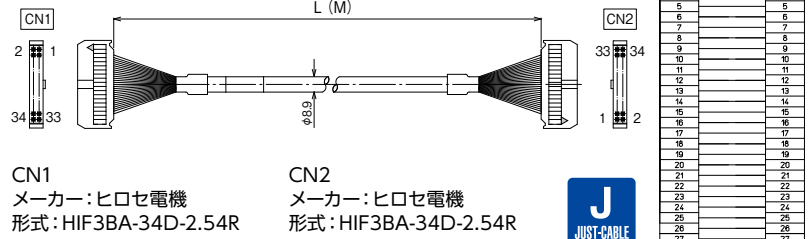

【ケーブル図】

- シールド無し電線使用
- ストレート形状34極
- コネクタ両端 ヒロセ電機製
  MILコネクタ1:1結線