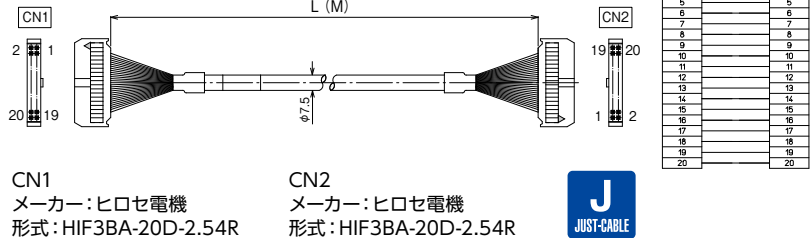

シールド無し

KB□N-1H1H-□MB

RoHS
Compliant

【注文形式】

KB20N-1H1H-□MB

ケーブル長

ケーブル形式	ケーブル長	質量	標準価格 (税抜)
KB20N-1H1H-0.5MB	0.5m	約45g	2,210円
KB20N-1H1H-1MB	1m	約80g	2,570円
KB20N-1H1H-1.5MB	1.5m	約110g	2,890円
KB20N-1H1H-2MB	2m	約140g	3,240円
KB20N-1H1H-3MB	3m	約210g	3,850円
KB20N-1H1H-5MB	5m	約310g	5,220円

※0.2~20m (10cm刻み対応)

【ケーブル図】

- シールド無し電線使用
- ストレート形状20極
- コネクタ両端 ヒロセ電機製
  MILコネクタ1:1結線

【注文形式】

KB26N-1H1H-□MB

ケーブル長

ケーブル形式	ケーブル長	質量	標準価格 (税抜)
KB26N-1H1H-0.5MB	0.5m	約55g	2,620円
KB26N-1H1H-1MB	1m	約90g	2,990円
KB26N-1H1H-1.5MB	1.5m	約125g	3,360円
KB26N-1H1H-2MB	2m	約160g	3,680円
KB26N-1H1H-3MB	3m	約230g	4,390円
KB26N-1H1H-5MB	5m	約380g	5,820円