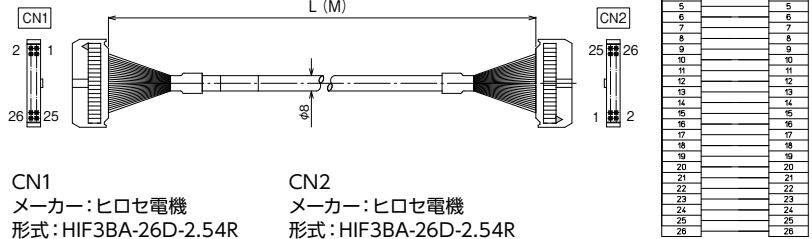

【ケーブル図】

- シールド無し電線使用
- ストレート形状26極
- コネクタ両端 ヒロセ電機製
  MILコネクタ1:1結線

【注文形式】

KB34N-1H1H-□MB

ケーブル長

ケーブル形式	ケーブル長	質量	標準価格 (税抜)
KB34N-1H1H-0.5MB	0.5m	約65g	3,270円
KB34N-1H1H-1MB	1m	約110g	3,680円
KB34N-1H1H-1.5MB	1.5m	約150g	4,180円
KB34N-1H1H-2MB	2m	約190g	4,580円
KB34N-1H1H-3MB	3m	約280g	5,440円
KB34N-1H1H-5MB	5m	約450g	7,220円

※0.2~20m (10cm刻み対応)