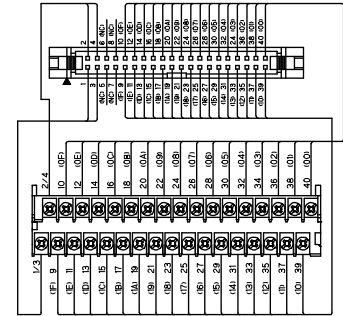

PCA7-□40-TB34-M1-X

PCA7-□40-TB34-M2-X

PCA7-□40-TB34-M3

PCA7-□40-TB34-M1-Y

PCA7-□40-TB34-M2-Y

PCA7-□40-TB34-M4

PCA7-1H40-TB34-M1-□

PCA7-1H40-TB34-M2-□

PCA7-1H40-TB34-M3

PCA7-1H40-TB34-M4

PCA7-4F40-TB34-M1-□

PCA7-4F40-TB34-M2-□

PCA7-4F40-TB34-M3

PCA7-4F40-TB34-M4

【適合PLC形式】

メーカー名	シリーズ形式	入出力	ユニット形式	M1-X	M1-Y	M2-X	M2-Y	M3	M4
三菱電機	MELSEC iQ-R	入力	RX41C4/RX42C4	○		○		○	○
			RX71C4/RX72C4						
			RX41C6HS						
			RX61C6HS						
		出力	RY41NT2P/RY42NT2P		○		○	○	○
			RY41PT1P/RY42PT1P						
	入出力混合	RH42C4NT2P	⊕	⊕	⊕	⊕	○	○	
	MELSEC L	入力	LX41C4/LX42C4	○		○		○	○
			LY41NT1P/LY42NT1P						
		出力	LY41PT1P/LY42PT1P		○		○	○	○
			LH42C4NT1P						
		入出力混合	LH42C4PT1P	⊕	⊕	⊕	⊕	○	○
MELSEC -Q		入力	QX41/QX41-S1/QX41-S2	○		○		○	○
	QX42/QX42-S1/QX71/QX72								
	QX82/QX82-S1								
	出力	QY41P/QY42P		○		○	○	○	
		QY71/QY82P							
	入出力混合	QH42P	⊕	⊕	⊕	⊕	○	○	
富士電機	MICREX-SX	入力	NP1X3202-W/NP1X3206-W	○		○		○	○
			NP1X6406-W						
		出力	NP1Y32T09P1/NP1Y32U09P1		○		○	○	○
			NP1Y64T09P1/NP1Y64U09P1						
		入出力混合	NP1W6406T	⊕	⊕	⊕	⊕	○	○
			NP1W6406U						