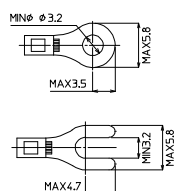

PCA7-□40-TB34-□

【形式構成】

PCA7-□40-TB34-□

搭載コネクタ

1H…MIL/ヒロセ電機
4F…FCN/タイコエレクトロニクス

結線タイプ

M1-X(入力用) M2-X(入力用)
M1-Y(出力用) M2-Y(出力用)
M3(入出力兼用) M4(入出力兼用)

【寸法図】

PCA7-□40-TB34-□

※I/Oワイヤリングパック対応(P584～587参照)

形式	※	搭載コネクタメーカー/形式	海外規格	質量	標準価格(税抜)
PCA7-1H40-TB34-M1-X	○	ヒロセ電機: HIF3BA-40PA-2.54DSA (71)	UL,TÜV	約179g	5,460円
PCA7-1H40-TB34-M1-Y	○				
PCA7-1H40-TB34-M2-X	○				
PCA7-1H40-TB34-M2-Y	○				
PCA7-1H40-TB34-M3	○				
PCA7-1H40-TB34-M4	○	タイコエレクトロニクス: 1747053-1	TÜV	約180g	5,940円
PCA7-4F40-TB34-M1-X	○				
PCA7-4F40-TB34-M1-Y	○				
PCA7-4F40-TB34-M2-X	○				
PCA7-4F40-TB34-M2-Y	○				
PCA7-4F40-TB34-M3	○				
PCA7-4F40-TB34-M4	○				

【一般仕様】

定格絶縁電圧	AC DC50V
定格通電電流	0.5A / COM2A
絶縁抵抗	100MΩ以上 DC500V×ガ
耐電圧	AC500V / 1分間
適合電線	1.25mm ² / MAX
端子ネジ	M3×6L
締付トルク	0.8N・m
周囲温度	-15℃～+60℃ (氷結又は結露しないこと)
相対湿度	45～85%

適合圧着端子

R端子・Y端子共通事項

※接続ケーブルはP582参照

【記名板・結線図】