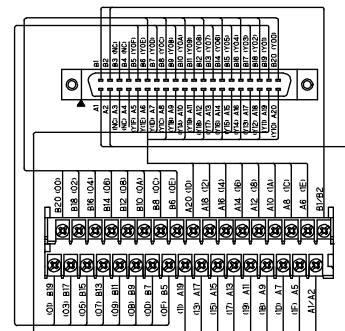

PCA7-1H40-TB34-M3

PCA7-1H40-TB34-M4

PCA7-4F40-TB34-M1-□

PCA7-4F40-TB34-M2-□

PCA7-4F40-TB34-M3

PCA7-4F40-TB34-M4

【適合PLC形式】

メーカー名	シリーズ形式	入出力	ユニット形式	M1-X	M1-Y	M2-X	M2-Y	M3	M4
三菱電機	MELSEC iQ-R	入力	RX41C4/RX42C4	○		○		○	○
			RX71C4/RX72C4						
			RX41C6HS						
			RX61C6HS						
		出力	RY41NT2P/RY42NT2P		○		○	○	○
			RY41PT1P/RY42PT1P						
	入出力混合	RH42C4NT2P	⊕	⊕	⊕	⊕	○	○	
	MELSEC L	入力	LX41C4/LX42C4	○		○		○	○
			LY41NT1P/LY42NT1P						
		出力	LY41PT1P/LY42PT1P		○		○	○	○
			LH42C4NT1P						
		入出力混合	LH42C4PT1P	⊕	⊕	⊕	⊕	○	○
MELSEC -Q		入力	QX41/QX41-S1/QX41-S2	○		○		○	○
	QX42/QX42-S1/QX71/QX72								
	QX82/QX82-S1								
	出力	QY41P/QY42P		○		○	○	○	
		QY71/QY82P							
	入出力混合	QH42P	⊕	⊕	⊕	⊕	○	○	
富士電機	MICREX-SX	入力	NP1X3202-W/NP1X3206-W	○		○		○	○
			NP1X6406-W						
		出力	NP1Y32T09P1/NP1Y32U09P1		○		○	○	○
			NP1Y64T09P1/NP1Y64U09P1						
		入出力混合	NP1W6406T	⊕	⊕	⊕	⊕	○	○
			NP1W6406U						

【1Hタイプ適合ケーブル選定表】

適合機種：PCA7-1H40-TB34-M□-□

●シールド無し電線

KB40N-4F1H-□MB ※詳細P714参照

取付コネクタ
(CN1側)
メーカー:タイコエレクトロニクス
形 式:1903404-1
(CN2側)
メーカー:ヒロセ電機
形 式:HIF3BA-40D-2.54R

※ケーブル長 (単位: M) (0.5/1/1.5/2/3/5/8/10)

KB40N-4F1H-LA1-□MB ※詳細P714参照