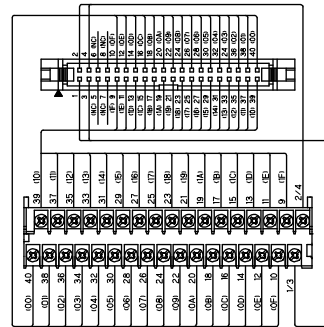

PCA7-□40-TB34-M1-X

PCA7-□40-TB34-M2-X

PCA7-□40-TB34-M3

PCA7-□40-TB34-M1-Y

PCA7-□40-TB34-M2-Y

PCA7-□40-TB34-M4

PCA7-1H40-TB34-M1-□

PCA7-1H40-TB34-M2-□

PCA7-1H40-TB34-M3

PCA7-1H40-TB34-M4

PCA7-4F40-TB34-M1-□

PCA7-4F40-TB34-M2-□

PCA7-4F40-TB34-M3

PCA7-4F40-TB34-M4

【適合PLC形式】

メーカー名	シリーズ形式	入出力	ユニット形式	M1-X	M1-Y	M2-X	M2-Y	M3	M4
三菱電機	MELSEC iQ-R	入力	RX41C4/RX42C4	○		○		○	○
			RX71C4/RX72C4						
			RX41C6HS						
			RX61C6HS						
		出力	RY41NT2P/RY42NT2P		○		○	○	○
			RY41PT1P/RY42PT1P						
	入出力混合	RH42C4NT2P	⊕	⊕	⊕	⊕	○	○	
	MELSEC L	入力	LX41C4/LX42C4	○		○		○	○
			LY41NT1P/LY42NT1P						
		出力	LY41PT1P/LY42PT1P		○		○	○	○
			LH42C4NT1P						
		入出力混合	LH42C4PT1P	⊕	⊕	⊕	⊕	○	○
MELSEC -Q		入力	QX41/QX41-S1/QX41-S2	○		○		○	○
	QX42/QX42-S1/QX71/QX72								
	QX82/QX82-S1								
	出力	QY41P/QY42P		○		○	○	○	
		QY71/QY82P							
	入出力混合	QH42P	⊕	⊕	⊕	⊕	○	○	
富士電機	MICREX-SX	入力	NP1X3202-W/NP1X3206-W	○		○		○	○
			NP1X6406-W						
		出力	NP1Y32T09P1/NP1Y32U09P1		○		○	○	○
			NP1Y64T09P1/NP1Y64U09P1						
		入出力混合	NP1W6406T	⊕	⊕	⊕	⊕	○	○
			NP1W6406U						