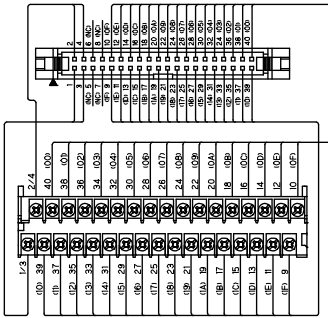

PCA7-□40-TB34-M1-X

PCA7-□40-TB34-M2-X

PCA7-□40-TB34-M3

PCA7-□40-TB34-M1-Y

PCA7-□40-TB34-M2-Y

PCA7-□40-TB34-M4

PCA7-1H40-TB34-M1-□

PCA7-1H40-TB34-M2-□

PCA7-1H40-TB34-M3

PCA7-1H40-TB34-M4

PCA7-4F40-TB34-M1-□

PCA7-4F40-TB34-M2-□

PCA7-4F40-TB34-M3

PCA7-4F40-TB34-M4

【適合PLC形式】

メーカー名	シリーズ形式	入出力	ユニット形式	M1-X	M1-Y	M2-X	M2-Y	M3	M4
三菱電機	MELSEC iQ-R	入力	RX41C4/RX42C4	○		○		○	○
			RX71C4/RX72C4						
			RX41C6HS						
			RX61C6HS						
		出力	RY41NT2P/RY42NT2P		○		○	○	○
			RY41PT1P/RY42PT1P						
	入出力混合	RH42C4NT2P	⊕	⊕	⊕	⊕	○	○	
	MELSEC L	入力	LX41C4/LX42C4	○		○		○	○
			LY41NT1P/LY42NT1P						
		出力	LY41PT1P/LY42PT1P		○		○	○	○
			LH42C4NT1P						
		入出力混合	LH42C4PT1P	⊕	⊕	⊕	⊕	○	○
MELSEC -Q		入力	QX41/QX41-S1/QX41-S2	○		○		○	○
	QX42/QX42-S1/QX71/QX72								
	QX82/QX82-S1								
	出力	QY41P/QY42P		○		○	○	○	
		QY71/QY82P							
	入出力混合	QH42P	⊕	⊕	⊕	⊕	○	○	
富士電機	MICREX-SX	入力	NP1X3202-W/NP1X3206-W	○		○		○	○
			NP1X6406-W						
		出力	NP1Y32T09P1/NP1Y32U09P1		○		○	○	○
			NP1Y64T09P1/NP1Y64U09P1						
		入出力混合	NP1W6406T	⊕	⊕	⊕	⊕	○	○
			NP1W6406U						