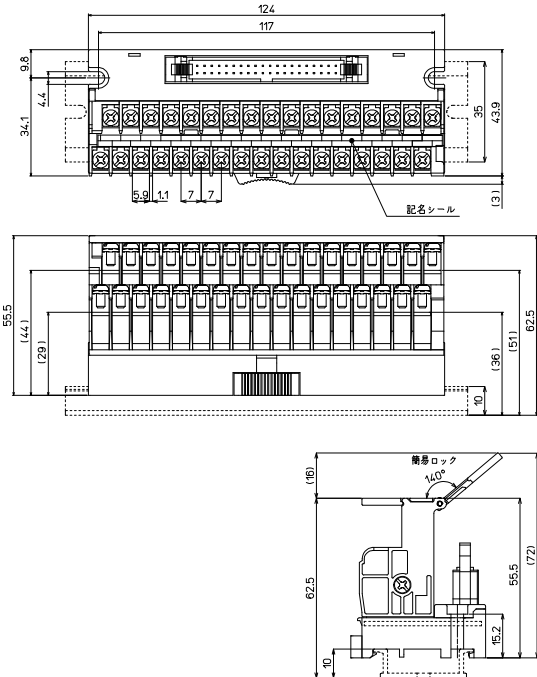

【寸法図】

PCA7-□40-TB34-□

※I/Oワイヤリングパック対応(P584～587参照)

形式	※	搭載コネクタメーカー/形式	海外規格	質量	標準価格(税抜)
PCA7-1H40-TB34-M1-X	○	ヒロセ電機: HIF3BA-40PA-2.54DSA (71)	UL,TÜV	約179g	5,460円
PCA7-1H40-TB34-M1-Y	○				
PCA7-1H40-TB34-M2-X	○				
PCA7-1H40-TB34-M2-Y	○				
PCA7-1H40-TB34-M3	○				
PCA7-1H40-TB34-M4	○	タイコエレクトロニクス: 1747053-1	TÜV	約180g	5,940円
PCA7-4F40-TB34-M1-X	○				
PCA7-4F40-TB34-M1-Y	○				
PCA7-4F40-TB34-M2-X	○				
PCA7-4F40-TB34-M2-Y	○				
PCA7-4F40-TB34-M3	○				
PCA7-4F40-TB34-M4	○				

【一般仕様】

定格絶縁電圧	AC DC50V
定格通電電流	0.5A / COM2A
絶縁抵抗	100MΩ以上 DC500V×ガ
耐電圧	AC500V / 1分間
適合電線	1.25mm² / MAX
端子ネジ	M3×6L
締付トルク	0.8N・m
周囲温度	-15℃～+60℃ (氷結又は結露しないこと)
相対湿度	45～85%

適合圧着端子

R端子・Y端子共通事項

※接続ケーブルはP582参照