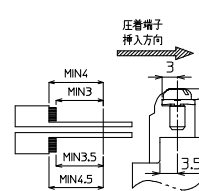

【一般仕様】

定格絶縁電圧	AC DC50V
定格通電電流	0.5A / COM2A
絶縁抵抗	100MΩ以上 DC500V×ガ
耐電圧	AC500V / 1分間
適合電線	1.25mm ² / MAX
端子ネジ	M3×6L
締付トルク	0.8N・m
周囲温度	-15℃～+60℃ (氷結又は結露しないこと)
相対湿度	45～85%

適合圧着端子

R端子・Y端子共通事項

※接続ケーブルはP582参照

【記名板・結線図】