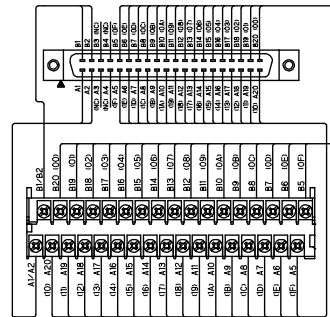

PCA7-□40-TB34-M1-X

PCA7-□40-TB34-M2-X

PCA7-□40-TB34-M3

PCA7-□40-TB34-M1-Y

PCA7-□40-TB34-M2-Y

PCA7-□40-TB34-M4

PCA7-1H40-TB34-M1-□

PCA7-1H40-TB34-M2-□

PCA7-1H40-TB34-M3

PCA7-1H40-TB34-M4

PCA7-4F40-TB34-M1-□

PCA7-4F40-TB34-M2-□

PCA7-4F40-TB34-M3

PCA7-4F40-TB34-M4

【適合PLC形式】

メーカー名	シリーズ形式	入出力	ユニット形式	M1-X	M1-Y	M2-X	M2-Y	M3	M4
三菱電機	MELSEC iQ-R	入力	RX41C4/RX42C4	○		○		○	○
			RX71C4/RX72C4						
			RX41C6HS						
			RX61C6HS						
		出力	RY41NT2P/RY42NT2P		○		○	○	○
			RY41PT1P/RY42PT1P						
	入出力混合	RH42C4NT2P	⊕	⊕	⊕	⊕	○	○	
	MELSEC L	入力	LX41C4/LX42C4	○		○		○	○
			LY41NT1P/LY42NT1P						
		出力	LY41PT1P/LY42PT1P		○		○	○	○
			LH42C4NT1P						
		入出力混合	LH42C4PT1P	⊕	⊕	⊕	⊕	○	○
MELSEC -Q		入力	QX41/QX41-S1/QX41-S2	○		○		○	○
	QX42/QX42-S1/QX71/QX72								
	QX82/QX82-S1								
	出力	QY41P/QY42P		○		○	○	○	
		QY71/QY82P							
	入出力混合	QH42P	⊕	⊕	⊕	⊕	○	○	
富士電機	MICREX-SX	入力	NP1X3202-W/NP1X3206-W	○		○		○	○
			NP1X6406-W						
		出力	NP1Y32T09P1/NP1Y32U09P1		○		○	○	○
			NP1Y64T09P1/NP1Y64U09P1						
		入出力混合	NP1W6406T	⊕	⊕	⊕	⊕	○	○
			NP1W6406U						