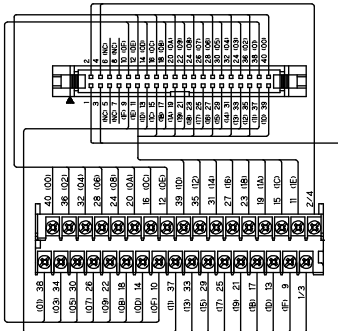

PCA7-□40-TB34-M1-X

PCA7-□40-TB34-M2-X

PCA7-□40-TB34-M3

PCA7-□40-TB34-M1-Y

PCA7-□40-TB34-M2-Y

PCA7-□40-TB34-M4

PCA7-1H40-TB34-M1-□

PCA7-1H40-TB34-M2-□

PCA7-1H40-TB34-M3

PCA7-1H40-TB34-M4

PCA7-4F40-TB34-M1-□

PCA7-4F40-TB34-M2-□

PCA7-4F40-TB34-M3

PCA7-4F40-TB34-M4

【適合PLC形式】

メーカー名	シリーズ形式	入出力	ユニット形式	M1-X	M1-Y	M2-X	M2-Y	M3	M4
三菱電機	MELSEC iQ-R	入力	RX41C4/RX42C4	○		○		○	○
			RX71C4/RX72C4						
			RX41C6HS						
			RX61C6HS						
		出力	RY41NT2P/RY42NT2P		○		○	○	○
			RY41PT1P/RY42PT1P						
	入出力混合	RH42C4NT2P	⊕	⊕	⊕	⊕	○	○	
	MELSEC L	入力	LX41C4/LX42C4	○		○		○	○
			LY41NT1P/LY42NT1P						
		出力	LY41PT1P/LY42PT1P		○		○	○	○
			LH42C4NT1P						
		入出力混合	LH42C4PT1P	⊕	⊕	⊕	⊕	○	○
MELSEC -Q		入力	QX41/QX41-S1/QX41-S2	○		○		○	○
	QX42/QX42-S1/QX71/QX72								
	QX82/QX82-S1								
	出力	QY41P/QY42P		○		○	○	○	
		QY71/QY82P							
	入出力混合	QH42P	⊕	⊕	⊕	⊕	○	○	
富士電機	MICREX-SX	入力	NP1X3202-W/NP1X3206-W	○		○		○	○
			NP1X6406-W						
		出力	NP1Y32T09P1/NP1Y32U09P1		○		○	○	○
			NP1Y64T09P1/NP1Y64U09P1						
		入出力混合	NP1W6406T	⊕	⊕	⊕	⊕	○	○
			NP1W6406U						