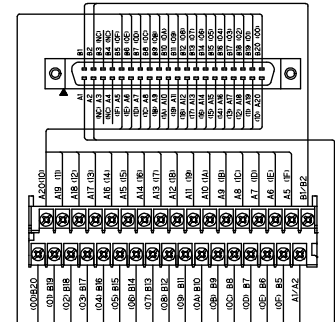

PCA7-1H40-TB34-M3

PCA7-1H40-TB34-M4

PCA7-4F40-TB34-M1-□

PCA7-4F40-TB34-M2-□

PCA7-4F40-TB34-M3

PCA7-4F40-TB34-M4

【適合PLC形式】

メーカー名	シリーズ形式	入出力	ユニット形式	M1-X	M1-Y	M2-X	M2-Y	M3	M4
三菱電機	MELSEC iQ-R	入力	RX41C4/RX42C4	○		○		○	○
			RX71C4/RX72C4						
			RX41C6HS						
			RX61C6HS						
		出力	RY41NT2P/RY42NT2P		○		○	○	○
			RY41PT1P/RY42PT1P						
	入出力混合	RH42C4NT2P	⊕	⊕	⊕	⊕	○	○	
	MELSEC L	入力	LX41C4/LX42C4	○		○		○	○
			LY41NT1P/LY42NT1P						
		出力	LY41PT1P/LY42PT1P		○		○	○	○
			LH42C4NT1P						
		入出力混合	LH42C4PT1P	⊕	⊕	⊕	⊕	○	○
MELSEC -Q		入力	QX41/QX41-S1/QX41-S2	○		○		○	○
	QX42/QX42-S1/QX71/QX72								
	QX82/QX82-S1								
	出力	QY41P/QY42P		○		○	○	○	
		QY71/QY82P							
	入出力混合	QH42P	⊕	⊕	⊕	⊕	○	○	
富士電機	MICREX-SX	入力	NP1X3202-W/NP1X3206-W	○		○		○	○
			NP1X6406-W						
		出力	NP1Y32T09P1/NP1Y32U09P1		○		○	○	○
			NP1Y64T09P1/NP1Y64U09P1						
		入出力混合	NP1W6406T	⊕	⊕	⊕	⊕	○	○
			NP1W6406U						