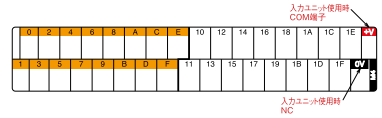

PCA7-□40-TB34-M1-X

PCA7-□40-TB34-M2-X

PCA7-□40-TB34-M3

PCA7-□40-TB34-M1-Y

PCA7-□40-TB34-M2-Y

PCA7-□40-TB34-M4

PCA7-1H40-TB34-M1-□

PCA7-1H40-TB34-M2-□

PCA7-1H40-TB34-M3

PCA7-1H40-TB34-M4

PCA7-4F40-TB34-M1-□

PCA7-4F40-TB34-M2-□

PCA7-4F40-TB34-M3

PCA7-4F40-TB34-M4

【適合PLC形式】

メーカー名	シリーズ形式	入出力	ユニット形式	M1-X	M1-Y	M2-X	M2-Y	M3	M4
三菱電機	MELSEC iQ-R	入力	RX41C4/RX42C4	○		○		○	○
			RX71C4/RX72C4						
			RX41C6HS						
			RX61C6HS						
		出力	RY41NT2P/RY42NT2P		○		○	○	○
			RY41PT1P/RY42PT1P						
	入出力混合	RH42C4NT2P	⊕	⊕	⊕	⊕	○	○	
	MELSEC L	入力	LX41C4/LX42C4	○		○		○	○
			LY41NT1P/LY42NT1P						
		出力	LY41PT1P/LY42PT1P		○		○	○	○
			LH42C4NT1P						
		入出力混合	LH42C4PT1P	⊕	⊕	⊕	⊕	○	○
MELSEC -Q		入力	QX41/QX41-S1/QX41-S2	○		○		○	○
	QX42/QX42-S1/QX71/QX72								
	QX82/QX82-S1								
	出力	QY41P/QY42P		○		○	○	○	
		QY71/QY82P							
	入出力混合	QH42P	⊕	⊕	⊕	⊕	○	○	
富士電機	MICREX-SX	入力	NP1X3202-W/NP1X3206-W	○		○		○	○
			NP1X6406-W						
		出力	NP1Y32T09P1/NP1Y32U09P1		○		○	○	○
			NP1Y64T09P1/NP1Y64U09P1						
		入出力混合	NP1W6406T	⊕	⊕	⊕	⊕	○	○
			NP1W6406U						