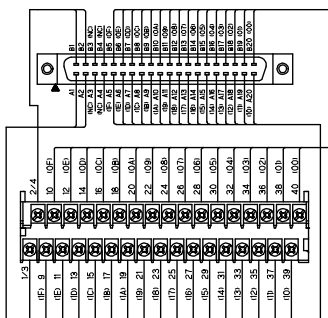

PCA7-1H40-TB34-M3

PCA7-1H40-TB34-M4

PCA7-4F40-TB34-M1-□

PCA7-4F40-TB34-M2-□

PCA7-4F40-TB34-M3

PCA7-4F40-TB34-M4

【適合PLC形式】

メーカー名	シリーズ形式	入出力	ユニット形式	M1-X	M1-Y	M2-X	M2-Y	M3	M4
三菱電機	MELSEC iQ-R	入力	RX41C4/RX42C4	○		○		○	○
			RX71C4/RX72C4						
			RX41C6HS						
			RX61C6HS						
		出力	RY41NT2P/RY42NT2P		○		○	○	○
			RY41PT1P/RY42PT1P						
	入出力混合	RH42C4NT2P	⊕	⊕	⊕	⊕	○	○	
	MELSEC L	入力	LX41C4/LX42C4	○		○		○	○
			LY41NT1P/LY42NT1P						
		出力	LY41PT1P/LY42PT1P		○		○	○	○
			LH42C4NT1P						
		入出力混合	LH42C4PT1P	⊕	⊕	⊕	⊕	○	○
MELSEC -Q		入力	QX41/QX41-S1/QX41-S2	○		○		○	○
	QX42/QX42-S1/QX71/QX72								
	QX82/QX82-S1								
	出力	QY41P/QY42P		○		○	○	○	
		QY71/QY82P							
	入出力混合	QH42P	⊕	⊕	⊕	⊕	○	○	
富士電機	MICREX-SX	入力	NP1X3202-W/NP1X3206-W	○		○		○	○
			NP1X6406-W						
		出力	NP1Y32T09P1/NP1Y32U09P1		○		○	○	○
			NP1Y64T09P1/NP1Y64U09P1						
		入出力混合	NP1W6406T	⊕	⊕	⊕	⊕	○	○
			NP1W6406U						

【1Hタイプ適合ケーブル選定表】

適合機種：PCA7-1H40-TB34-M□-□

●シールド無し電線

KB40N-4F1H-□MB ※詳細P714参照

取付コネクタ
(CN1側)
メーカー:タイコエレクトロニクス
形 式:1903404-1
(CN2側)
メーカー:ヒロセ電機
形 式:HIF3BA-40D-2.54R

※ケーブル長 (単位: M) (0.5/1/1.5/2/3/5/8/10)

KB40N-4F1H-LA1-□MB ※詳細P714参照