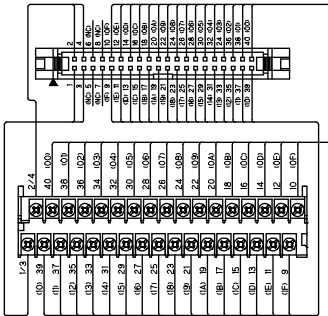

### R端子・Y端子共通事項

※接続ケーブルはP582参照

## 【記名板・結線図】

PCA7-□40-TB34-M1-X

PCA7-□40-TB34-M2-X

PCA7-□40-TB34-M3

PCA7-□40-TB34-M1-Y

PCA7-□40-TB34-M2-Y

PCA7-□40-TB34-M4

PCA7-1H40-TB34-M1-□