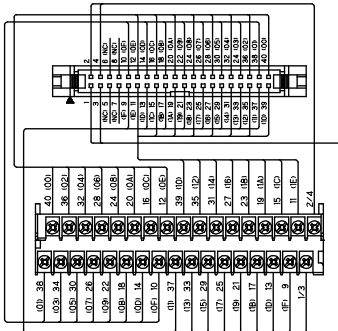

PCA7-1H40-TB34-M4