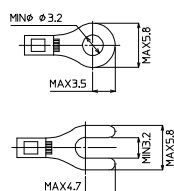

PCA7-□40-TB34-□

【形式構成】

PCA7-□40-TB34-□

搭載コネクタ

1H…MIL/ヒロセ電機
4F…FCN/タイコエレクトロニクス

結線タイプ

M1-X(入力用) M2-X(入力用)
M1-Y(出力用) M2-Y(出力用)
M3(入出力兼用) M4(入出力兼用)

【寸法図】

PCA7-□40-TB34-□

※I/Oワイヤリングパック対応(P584~587参照)

形式	※	搭載コネクタメーカー/形式	海外規格	質量	標準価格(税抜)
PCA7-1H40-TB34-M1-X	○	ヒロセ電機: HIF3BA-40PA-2.54DSA (71)	UL,TÜV	約179g	5,460円
PCA7-1H40-TB34-M1-Y	○				
PCA7-1H40-TB34-M2-X	○				
PCA7-1H40-TB34-M2-Y	○				
PCA7-1H40-TB34-M3	○				
PCA7-1H40-TB34-M4	○	タイコエレクトロニクス: 1747053-1	TÜV	約180g	5,940円
PCA7-4F40-TB34-M1-X	○				
PCA7-4F40-TB34-M1-Y	○				
PCA7-4F40-TB34-M2-X	○				
PCA7-4F40-TB34-M2-Y	○				
PCA7-4F40-TB34-M3	○				
PCA7-4F40-TB34-M4	○				

【一般仕様】

定格絶縁電圧	AC DC50V
定格通電電流	0.5A / COM2A
絶縁抵抗	100MΩ以上 DC500V×ガ
耐電圧	AC500V / 1分間
適合電線	1.25mm² / MAX
端子ネジ	M3×6L
締付トルク	0.8N・m
周囲温度	-15℃~+60℃ (氷結又は結露しないこと)
相対湿度	45~85%

適合圧着端子

R端子・Y端子共通事項

※接続ケーブルはP582参照