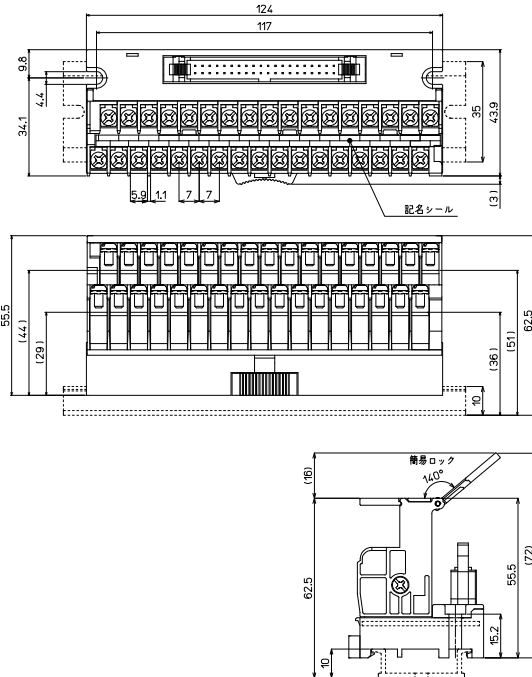

【寸法図】

PCA7-□40-TB34-□

※I/Oワイヤリングパック対応(P584~587参照)

形式	※	搭載コネクタメーカー/形式	海外規格	質量	標準価格(税抜)
PCA7-1H40-TB34-M1-X	○	ヒロセ電機: HIF3BA-40PA-2.54DSA (71)	UL,TÜV	約179g	5,460円
PCA7-1H40-TB34-M1-Y	○				
PCA7-1H40-TB34-M2-X	○				
PCA7-1H40-TB34-M2-Y	○				
PCA7-1H40-TB34-M3	○				
PCA7-1H40-TB34-M4	○	タイコエレクトロニクス: 1747053-1	TÜV	約180g	5,940円
PCA7-4F40-TB34-M1-X	○				
PCA7-4F40-TB34-M1-Y	○				
PCA7-4F40-TB34-M2-X	○				
PCA7-4F40-TB34-M2-Y	○				
PCA7-4F40-TB34-M3	○				
PCA7-4F40-TB34-M4	○				

【一般仕様】

定格絶縁電圧	AC DC50V
定格通電電流	0.5A / COM2A
絶縁抵抗	100MΩ以上 DC500V×ガ
耐電圧	AC500V / 1分間
適合電線	1.25mm² / MAX
端子ネジ	M3×6L
締付トルク	0.8N・m
周囲温度	-15℃~+60℃ (氷結又は結露しないこと)
相対湿度	45~85%

適合圧着端子

R端子・Y端子共通事項

※接続ケーブルはP582参照