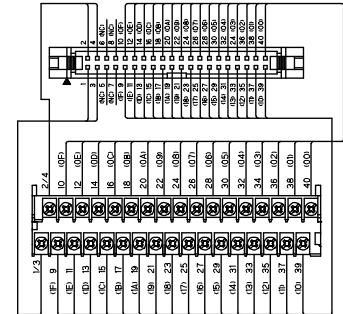

PCA7-1H40-TB34-M3