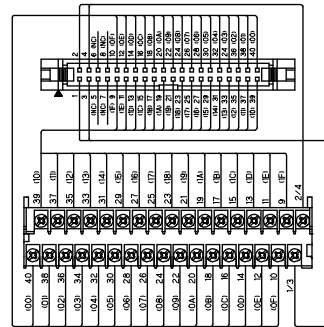

PCA7-1H40-TB34-M2-□