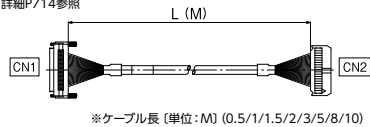

【適合PLC形式】

メーカー名	シリーズ形式	入出力	ユニット形式	M1-X	M1-Y	M2-X	M2-Y	M3	M4
三菱電機	MELSEC iQ-R	入力	RX41C4/RX42C4	○		○		○	○
			RX71C4/RX72C4						
			RX41C6HS						
			RX61C6HS						
		出力	RY41NT2P/RY42NT2P		○		○	○	○
			RY41PT1P/RY42PT1P						
	入出力混合	RH42C4NT2P	⊕	⊕	⊕	⊕	○	○	
	MELSEC L	入力	LX41C4/LX42C4	○		○		○	○
			LY41NT1P/LY42NT1P						
		出力	LY41PT1P/LY42PT1P		○		○	○	○
			LH42C4NT1P						
	入出力混合	LH42C4PT1P	⊕	⊕	⊕	⊕	○	○	
MELSEC -Q	入力	QX41/QX41-S1/QX41-S2	○		○		○	○	
		QX42/QX42-S1/QX71/QX72							
		QX82/QX82-S1							
	出力	QY41P/QY42P		○		○	○	○	
		QY71/QY82P							
	入出力混合	QH42P	⊕	⊕	⊕	⊕	○	○	
富士電機	MICREX-SX	入力	NP1X3202-W/NP1X3206-W	○		○		○	○
			NP1X6406-W						
		出力	NP1Y32T09P1/NP1Y32U09P1		○		○	○	○
			NP1Y64T09P1/NP1Y64U09P1						
		入出力混合	NP1W6406T	⊕	⊕	⊕	⊕	○	○
		NP1W6406U							

【1Hタイプ適合ケーブル選定表】

適合機種：PCA7-1H40-TB34-M□-□

●シールド無し電線

KB40N-4F1H-□MB ※詳細P714参照

取付コネクタ

(CN1側)

メーカー:タイコエレクトロニクス

形 式:1903404-1

(CN2側)

メーカー:ヒロセ電機

形 式:HIF3BA-40D-2.54R

KB40N-4F1H-LA1-□MB ※詳細P714参照

取付コネクタ

(CN1側)

メーカー:タイコエレクトロニクス

形 式:1903404-1

(CN2側)

メーカー:ヒロセ電機

形 式:HIF3BA-40D-2.54R