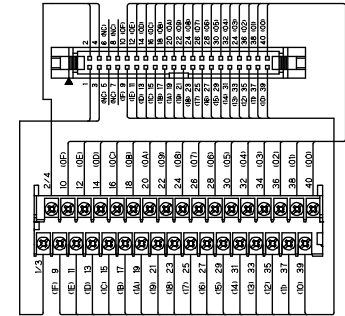

PCA7-1H40-TB34-M3