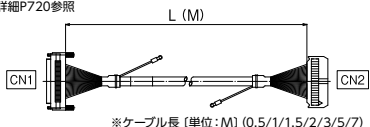

KB40S-4F1H-LA1-□MB ※詳細P720参照

取付コネクタ

(CN1側)

メーカー:タイコエレクトロニクス

形 式:1903404-1

(CN2側)

メーカー:ヒロセ電機

形 式:HIF3BA-40D-2.54R