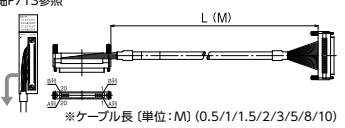

KB40N-4F4F-LA2-□MB ※詳細P713参照

取付コネクタ

メーカー:タイコエレクトロニクス

形 式:1903404-1 (両側)