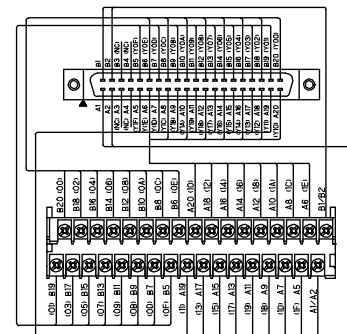

### R端子・Y端子共通事項

※接続ケーブルはP582参照

# 【記名板・結線図】

PCA7-□40-TB34-M1-X

PCA7-□40-TB34-M2-X

PCA7-□40-TB34-M3

PCA7-□40-TB34-M1-Y

PCA7-□40-TB34-M2-Y

PCA7-□40-TB34-M4

PCA7-1H40-TB34-M1-□

PCA7-1H40-TB34-M2-□

PCA7-1H40-TB34-M3

PCA7-1H40-TB34-M4

PCA7-4F40-TB34-M1-□

PCA7-4F40-TB34-M2-□

PCA7-4F40-TB34-M3

PCA7-4F40-TB34-M4