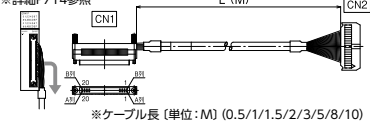

●シールド付き電線

KB40S-4F1H-□MB ※詳細P720参照

取付コネクタ

(CN1側)

メーカー:タイコエレクトロニクス

形 式:1903404-1

(CN2側)

メーカー:ヒロセ電機

形 式:HIF3BA-40D-2.54R