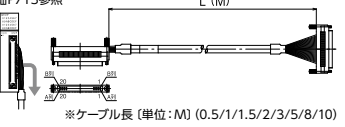

形 式:1903404-1 (両側)

**KB40N-4F4F-LA2-□MB** ※詳細P713参照

取付コネクタ

メーカー:タイコエレクトロニクス

形 式:1903404-1 (両側)