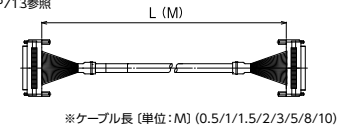

●シールド無し電線

KB40N-4F4F-□MB ※詳細P713参照

取付コネクタ

メーカー:タイコエレクトロニクス

形 式:1903404-1 (両側)

KB40N-4F4F-LA1-□MB ※詳細P713参照

取付コネクタ

メーカー:タイコエレクトロニクス

形 式:1903404-1 (両側)