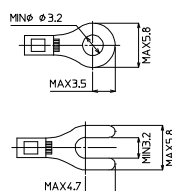

PCA7-□40-TB34-□

【形式構成】

PCA7-□40-TB34-□

搭載コネクタ

1H…MIL/ヒロセ電機
4F…FCN/タイコエレクトロニクス

結線タイプ

M1-X(入力用) M2-X(入力用)
M1-Y(出力用) M2-Y(出力用)
M3(入出力兼用) M4(入出力兼用)

【寸法図】

PCA7-□40-TB34-□

※I/Oワイヤリングパック対応(P584~587参照)

形式	※	搭載コネクタメーカー/形式	海外規格	質量	標準価格(税抜)
PCA7-1H40-TB34-M1-X	○	ヒロセ電機: HIF3BA-40PA-2.54DSA (71)	UL,TÜV	約179g	5,460円
PCA7-1H40-TB34-M1-Y	○				
PCA7-1H40-TB34-M2-X	○				
PCA7-1H40-TB34-M2-Y	○				
PCA7-1H40-TB34-M3	○				
PCA7-1H40-TB34-M4	○	タイコエレクトロニクス: 1747053-1	TÜV	約180g	5,940円
PCA7-4F40-TB34-M1-X	○				
PCA7-4F40-TB34-M1-Y	○				
PCA7-4F40-TB34-M2-X	○				
PCA7-4F40-TB34-M2-Y	○				
PCA7-4F40-TB34-M3	○				
PCA7-4F40-TB34-M4	○				

【一般仕様】

定格絶縁電圧	AC DC50V
定格通電電流	0.5A / COM2A
絶縁抵抗	100MΩ以上 DC500V×ガ
耐電圧	AC500V / 1分間
適合電線	1.25mm² / MAX
端子ネジ	M3×6L
締付トルク	0.8N・m
周囲温度	-15℃~+60℃ (氷結又は結露しないこと)
相対湿度	45~85%

適合圧着端子

R端子・Y端子共通事項

※接続ケーブルはP582参照