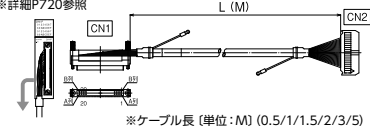

【適合PLC形式】

メーカー名	シリーズ形式	入出力	ユニット形式	M1-X	M1-Y	M2-X	M2-Y	M3	M4
三菱電機	MELSEC iQ-R	入力	RX41C4/RX42C4	○		○		○	○
			RX71C4/RX72C4						
			RX41C6HS						
			RX61C6HS						
		出力	RY41NT2P/RY42NT2P		○		○	○	○
			RY41PT1P/RY42PT1P						
	入出力混合	RH42C4NT2P	⊕	⊕	⊕	⊕	○	○	
	MELSEC L	入力	LX41C4/LX42C4	○		○		○	○
			LY41NT1P/LY42NT1P						
		出力	LY41PT1P/LY42PT1P		○		○	○	○
			LH42C4NT1P						
	入出力混合	LH42C4PT1P	⊕	⊕	⊕	⊕	○	○	
MELSEC -Q	入力	QX41/QX41-S1/QX41-S2	○		○		○	○	
		QX42/QX42-S1/QX71/QX72							
		QX82/QX82-S1							
	出力	QY41P/QY42P		○		○	○	○	
		QY71/QY82P							
	入出力混合	QH42P	⊕	⊕	⊕	⊕	○	○	
富士電機	MICREX-SX	入力	NP1X3202-W/NP1X3206-W	○		○		○	○
			NP1X6406-W						
		出力	NP1Y32T09P1/NP1Y32U09P1		○		○	○	○
			NP1Y64T09P1/NP1Y64U09P1						
		入出力混合	NP1W6406T	⊕	⊕	⊕	⊕	○	○
		NP1W6406U							

【1Hタイプ適合ケーブル選定表】

適合機種：PCA7-1H40-TB34-M□-□

●シールド無し電線

KB40N-4F1H-□MB ※詳細P714参照

取付コネクタ

(CN1側)

メーカー:タイコエレクトロニクス

形 式:1903404-1

(CN2側)

メーカー:ヒロセ電機

形 式:HIF3BA-40D-2.54R

KB40N-4F1H-LA1-□MB ※詳細P714参照

取付コネクタ

(CN1側)

メーカー:タイコエレクトロニクス

形 式:1903404-1

(CN2側)

メーカー:ヒロセ電機

形 式:HIF3BA-40D-2.54R

KB40N-4F1H-LA2-□MB ※詳細P714参照

取付コネクタ

(CN1側)

メーカー:タイコエレクトロニクス

形 式:1903404-1

(CN2側)

メーカー:ヒロセ電機

形 式:HIF3BA-40D-2.54R

●シールド付き電線

KB40S-4F1H-□MB ※詳細P720参照

取付コネクタ

(CN1側)

メーカー:タイコエレクトロニクス

形 式:1903404-1

(CN2側)

メーカー:ヒロセ電機

形 式:HIF3BA-40D-2.54R

KB40S-4F1H-LA1-□MB ※詳細P720参照

取付コネクタ

(CN1側)

メーカー:タイコエレクトロニクス

形 式:1903404-1

(CN2側)

メーカー:ヒロセ電機

形 式:HIF3BA-40D-2.54R

□=ケーブル長を指定してください。

【4Fタイプ適合ケーブル選定表】

適合機種：PCA7-4F40-TB34-M□-□

●シールド無し電線

KB40N-4F4F-□MB ※詳細P713参照

取付コネクタ

メーカー:タイコエレクトロニクス

形 式:1903404-1 (両側)

KB40N-4F4F-LA1-□MB ※詳細P713参照

取付コネクタ

メーカー:タイコエレクトロニクス

形 式:1903404-1 (両側)

KB40N-4F4F-LA2-□MB ※詳細P713参照

取付コネクタ

メーカー:タイコエレクトロニクス

形 式:1903404-1 (両側)

●シールド付き電線

F7J40-28SV-□MB ※詳細P719参照

取付コネクタ

メーカー:タイコエレクトロニクス

形 式:1903404-1 (両側)

KB40S-4F4F-LA1-□MB ※詳細P719参照

取付コネクタ

メーカー:タイコエレクトロニクス

形 式:1903404-1 (両側)

□=ケーブル長を指定してください。