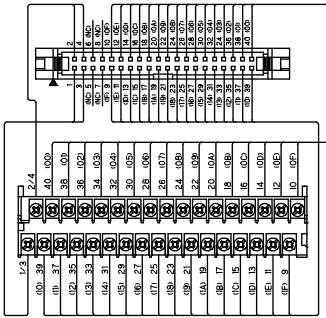

### R端子・Y端子共通事項

※接続ケーブルはP582参照

# 【記名板・結線図】

PCA7-□40-TB34-M1-X

PCA7-□40-TB34-M2-X

PCA7-□40-TB34-M3

PCA7-□40-TB34-M1-Y

PCA7-□40-TB34-M2-Y

PCA7-□40-TB34-M4

PCA7-1H40-TB34-M1-□