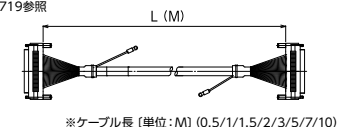

●シールド付き電線

F7J40-28SV-□MB ※詳細P719参照

取付コネクタ

メーカー:タイコエレクトロニクス

形 式:1903404-1 (両側)

KB40S-4F4F-LA1-□MB ※詳細P719参照

取付コネクタ

メーカー:タイコエレクトロニクス

形 式:1903404-1 (両側)