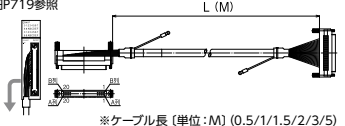

### ●シールド付き電線

**F7J40-28SV-□MB** ※詳細P719参照

取付コネクタ

メーカー:タイコエレクトロニクス

形 式:1903404-1 (両側)

**KB40S-4F4F-LA1-□MB** ※詳細P719参照

取付コネクタ

メーカー:タイコエレクトロニクス

形 式:1903404-1 (両側)

□=ケーブル長を指定してください。