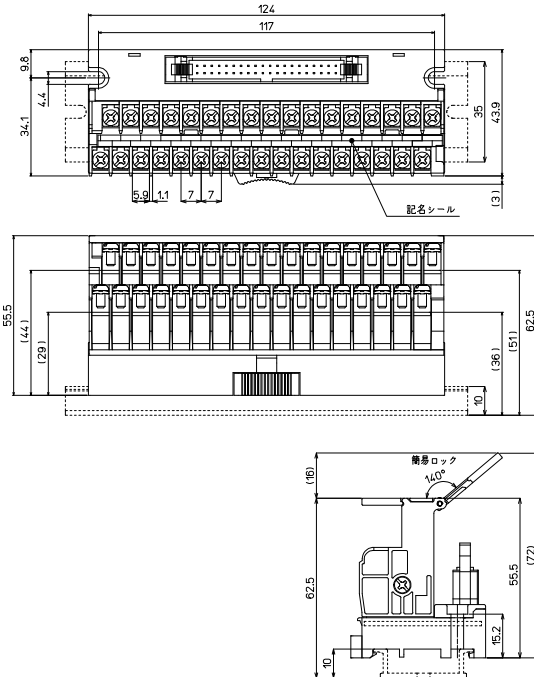

【寸法図】

PCA7-□40-TB34-□

※I/Oワイヤリングパック対応(P584~587参照)

形式	※	搭載コネクタメーカー/形式	海外規格	質量	標準価格(税抜)
PCA7-1H40-TB34-M1-X	○	ヒロセ電機: HIF3BA-40PA-2.54DSA (71)	UL,TÜV	約179g	5,460円
PCA7-1H40-TB34-M1-Y	○				
PCA7-1H40-TB34-M2-X	○				
PCA7-1H40-TB34-M2-Y	○				
PCA7-1H40-TB34-M3	○				
PCA7-1H40-TB34-M4	○	タイコエレクトロニクス: 1747053-1	TÜV	約180g	5,940円
PCA7-4F40-TB34-M1-X	○				
PCA7-4F40-TB34-M1-Y	○				
PCA7-4F40-TB34-M2-X	○				
PCA7-4F40-TB34-M2-Y	○				
PCA7-4F40-TB34-M3	○				
PCA7-4F40-TB34-M4	○				

【一般仕様】

定格絶縁電圧	AC DC50V
定格通電電流	0.5A / COM2A
絶縁抵抗	100MΩ以上 DC500V×ガ
耐電圧	AC500V / 1分間
適合電線	1.25mm² / MAX
端子ネジ	M3×6L
締付トルク	0.8N・m
周囲温度	-15℃~+60℃ (氷結又は結露しないこと)
相対湿度	45~85%

適合圧着端子

R端子・Y端子共通事項

※接続ケーブルはP582参照