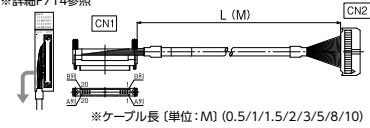

KB40N-4F1H-LA2-□MB ※詳細P714参照

取付コネクタ

(CN1側)

メーカー:タイコエレクトロニクス

形 式:1903404-1

(CN2側)

メーカー:ヒロセ電機

形 式:HIF3BA-40D-2.54R