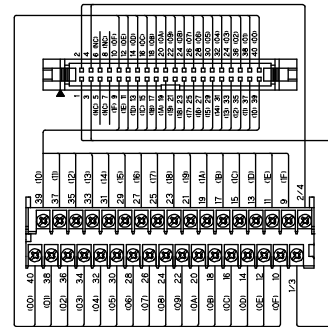

PCA7-1H40-TB34-M2-□