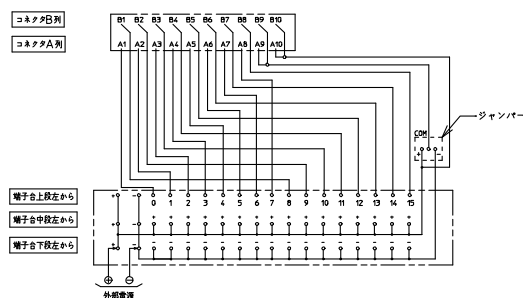

【記名板・結線図】

PCIV-1H20-K2

+ 0 1 2 3 4 5 6 7 8 9 10 11 12 13 14 15

PCIV-1H20-L2

+ 0 1 2 3 4 5 6 7 8 9 10 11 12 13 14 15

【適合PLC、COM部ジャンパー設定】

メーカー名	シリーズ名	入出力	ユニット形式
三菱電機	FX5UC	基本ユニット	FX5UC-32MT/D FX5UC-32MT/DSS
	FX3GC	基本ユニット	FX3GC-32MT/D FX3GC-32MT/DSS
	FX3UC	基本ユニット	FX3UC-16MT/D FX3UC-16MT/DSS
			FX3UC-32MT/D FX3UC-32MT-LT FX3UC-32MT/DSS
			FX3UC-64MT/D FX3UC-64MT/DSS
			FX3UC-96MT/D FX3UC-96MT/DSS
	FX2NC	基本ユニット	FX2NC-16MT FX2NC-32MT FX2NC-64MT FX2NC-96MT
		増設ユニット	FX2NC-16EX FX2NC-16EX-DS FX2NC-32EX FX2NC-32EX-DS
			FX2NC-16EYT FX2NC-16EYT-DSS FX2NC-32EYT FX2NC-32EYT-DSS
	FX1NC	基本ユニット	FX1NC-16MT FX1NC-32MT

適合ケーブル KB20S-1H1D-□MB

※受注生産品