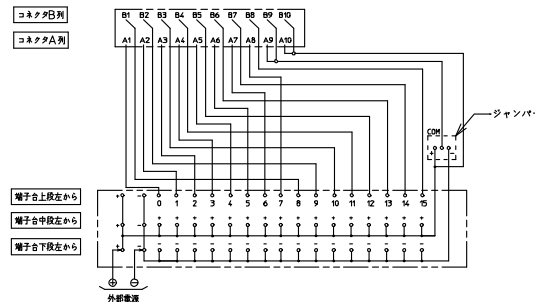

【記名板・結線図】

PCIV-1H20-K2

+ 0 1 2 3 4 5 6 7 8 9 10 11 12 13 14 15

PCIV-1H20-L2

+ 0 1 2 3 4 5 6 7 8 9 10 11 12 13 14 15

【適合PLC、COM部ジャンパー設定】

メーカー名	シリーズ名	入出力	ユニット形式
三菱電機	FX5UC	基本ユニット	FX5UC-32MT/D FX5UC-32MT/DSS
	FX3GC	基本ユニット	FX3GC-32MT/D FX3GC-32MT/DSS
	FX3UC	基本ユニット	FX3UC-16MT/D FX3UC-16MT/DSS
			FX3UC-32MT/D FX3UC-32MT-LT FX3UC-32MT/DSS
			FX3UC-64MT/D FX3UC-64MT/DSS
			FX3UC-96MT/D FX3UC-96MT/DSS
	FX2NC	基本ユニット	FX2NC-16MT FX2NC-32MT FX2NC-64MT FX2NC-96MT
		増設ユニット	FX2NC-16EX FX2NC-16EX-DS FX2NC-32EX FX2NC-32EX-DS
			FX2NC-16EYT FX2NC-16EYT-DSS FX2NC-32EYT FX2NC-32EYT-DSS
	FX1NC	基本ユニット	FX1NC-16MT FX1NC-32MT

適合ケーブル KB20S-1H1D-□MB

※受注生産品