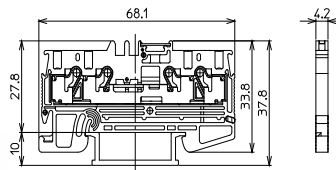

【寸法図】

VTX-2/4