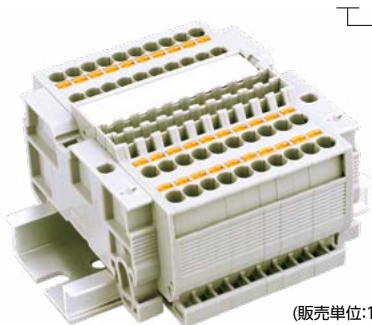

レール式 組端子台 (組立完成品)

【注文形式】

VTXL-2/4□-□P

(販売単位: 1)

色指定 極数
無し…灰
BL…青
R…赤
O…橙
-PE…緑(アース端子)