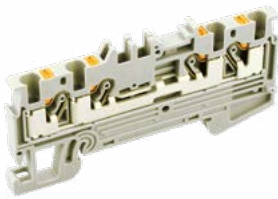

# VTX-2/4(-PE) 2.5mm<sup>2</sup>, 24A