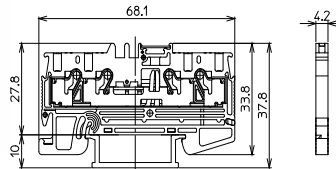

VTX-2/4-PE

【一般仕様】

電線サイズ/定格通電電流	0.14mm²~2.5mm²-24A
定格絶縁電圧	AC DC500V
電線むき長さ	10~11mm

【海外規格仕様】

	UL/cUL認定仕様	TÜV認定仕様
電線サイズ	AWG26~12(より線) AWG26~12(単線) AWG26~AWG16 (絶縁被覆付きフェルール)	0.14mm²~2.5mm²(より線) φ0.5mm~φ1.6mm(単線) 0.14mm²~0.34mm²・L=10 0.5mm²~1.5mm²・L=8 (絶縁被覆付きフェルール)
定格絶縁電圧	AC DC300V	AC DC500V
定格通電電流	20A	24A