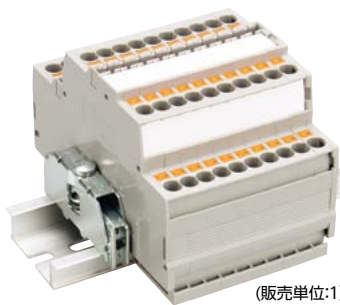

レール式 組端子台 (組立完成品)

【注文形式】

VTXWL-2.5/2□-□U

(販売単位: 1)

1. 色指定 ユニット数
2. 無し...灰
   - BL...青
   - R...赤
   - O...橙
   - -PE...緑(アース端子)