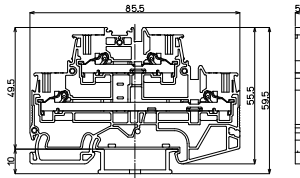

【寸法図】

VTXW-2.5/2